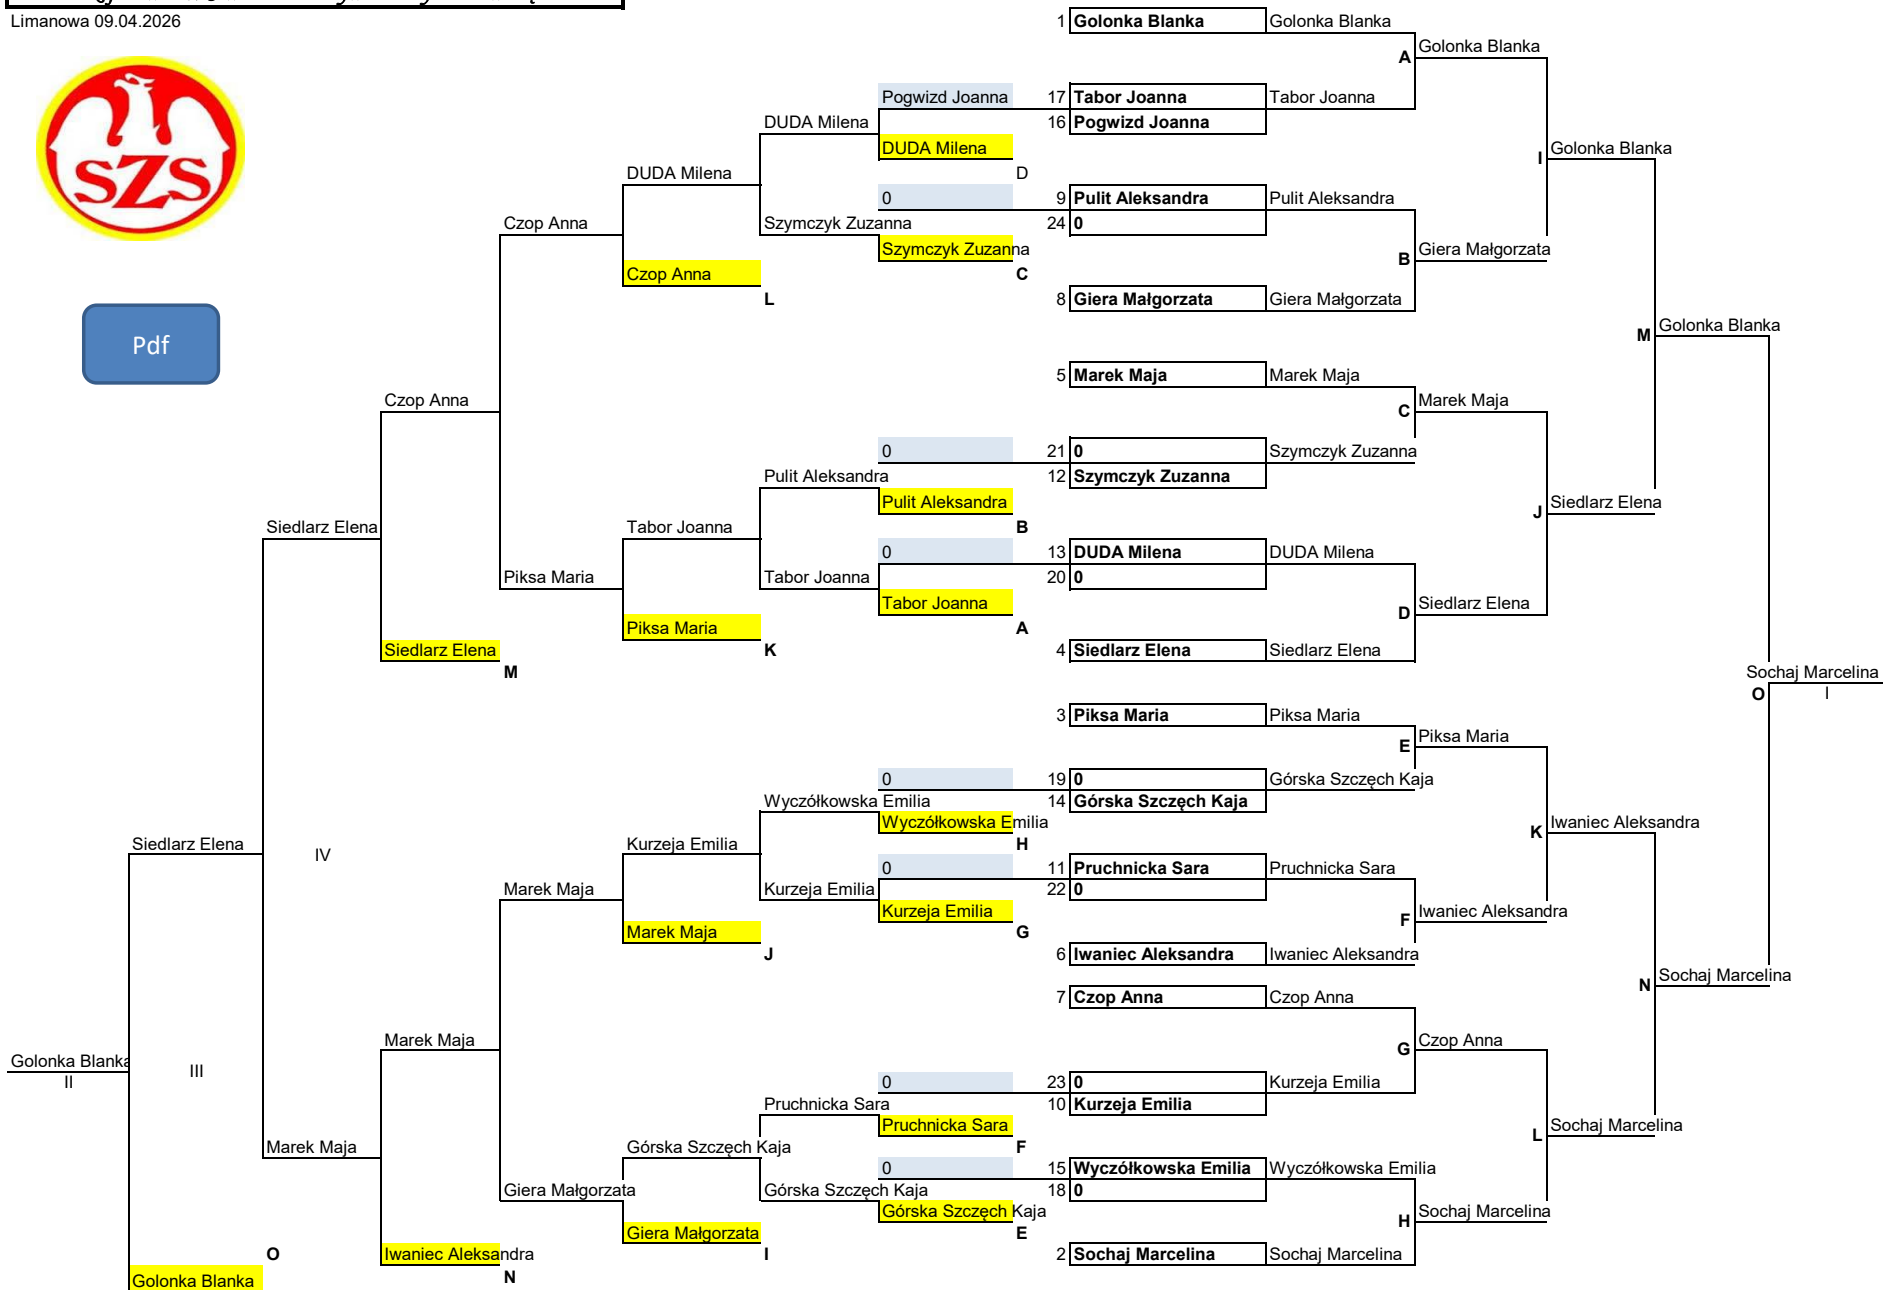

Rejonowe IMS w tenisie indywidualnym dziewcząt

Limanowa 09.04.2026

Pdf

Klasyfikacja końcowa turnieju

M-ce	Nazwisko i imię	Szkoła
1.	Sochaj Marcelina	KSP Nowy Sącz
2.	Golonka Blanka	ZSP 4 Limanowa
3.	Siedlarz Elena	ZSP Ptaszkowa
4.	Marek Maja	ZSP Szczyrzyc
5.	Czop Anna	KSP Nowy Sącz
6.	Iwaniec Aleksandra	SP6 Nowy Sącz
7/8.	Piksa Maria	ZSP Czarny Potok
7/8.	Giera Małgorzata	SP Wilczyska
9/12.	DUDA Milena	SP ZAGORZYN
9/12.	Tabor Joanna	SP Jodłownik
9/12.	Kurzeja Emilia	SP Jadamwola
9/12.	Górska Szczęch Kaja	SP6 Nowy Sącz
13/16.	Pulił Aleksandra	SP Wysokie
13/16.	Wyczółkowska Emilia	ZSP 4 Limanowa
13/16.	Pruchnicka Sara	ZSP Mszanka
13/16.	Szymczyk Zuzanna	ZSP Mszanka
17/24.	Pogwizd Joanna	SP Mszalnica
17/24.	0	#N/D
17/24.	0	#N/D
17/24.	0	#N/D
17/24.	0	#N/D
17/24.	0	#N/D
17/24.	0	#N/D
17/24.	0	#N/D