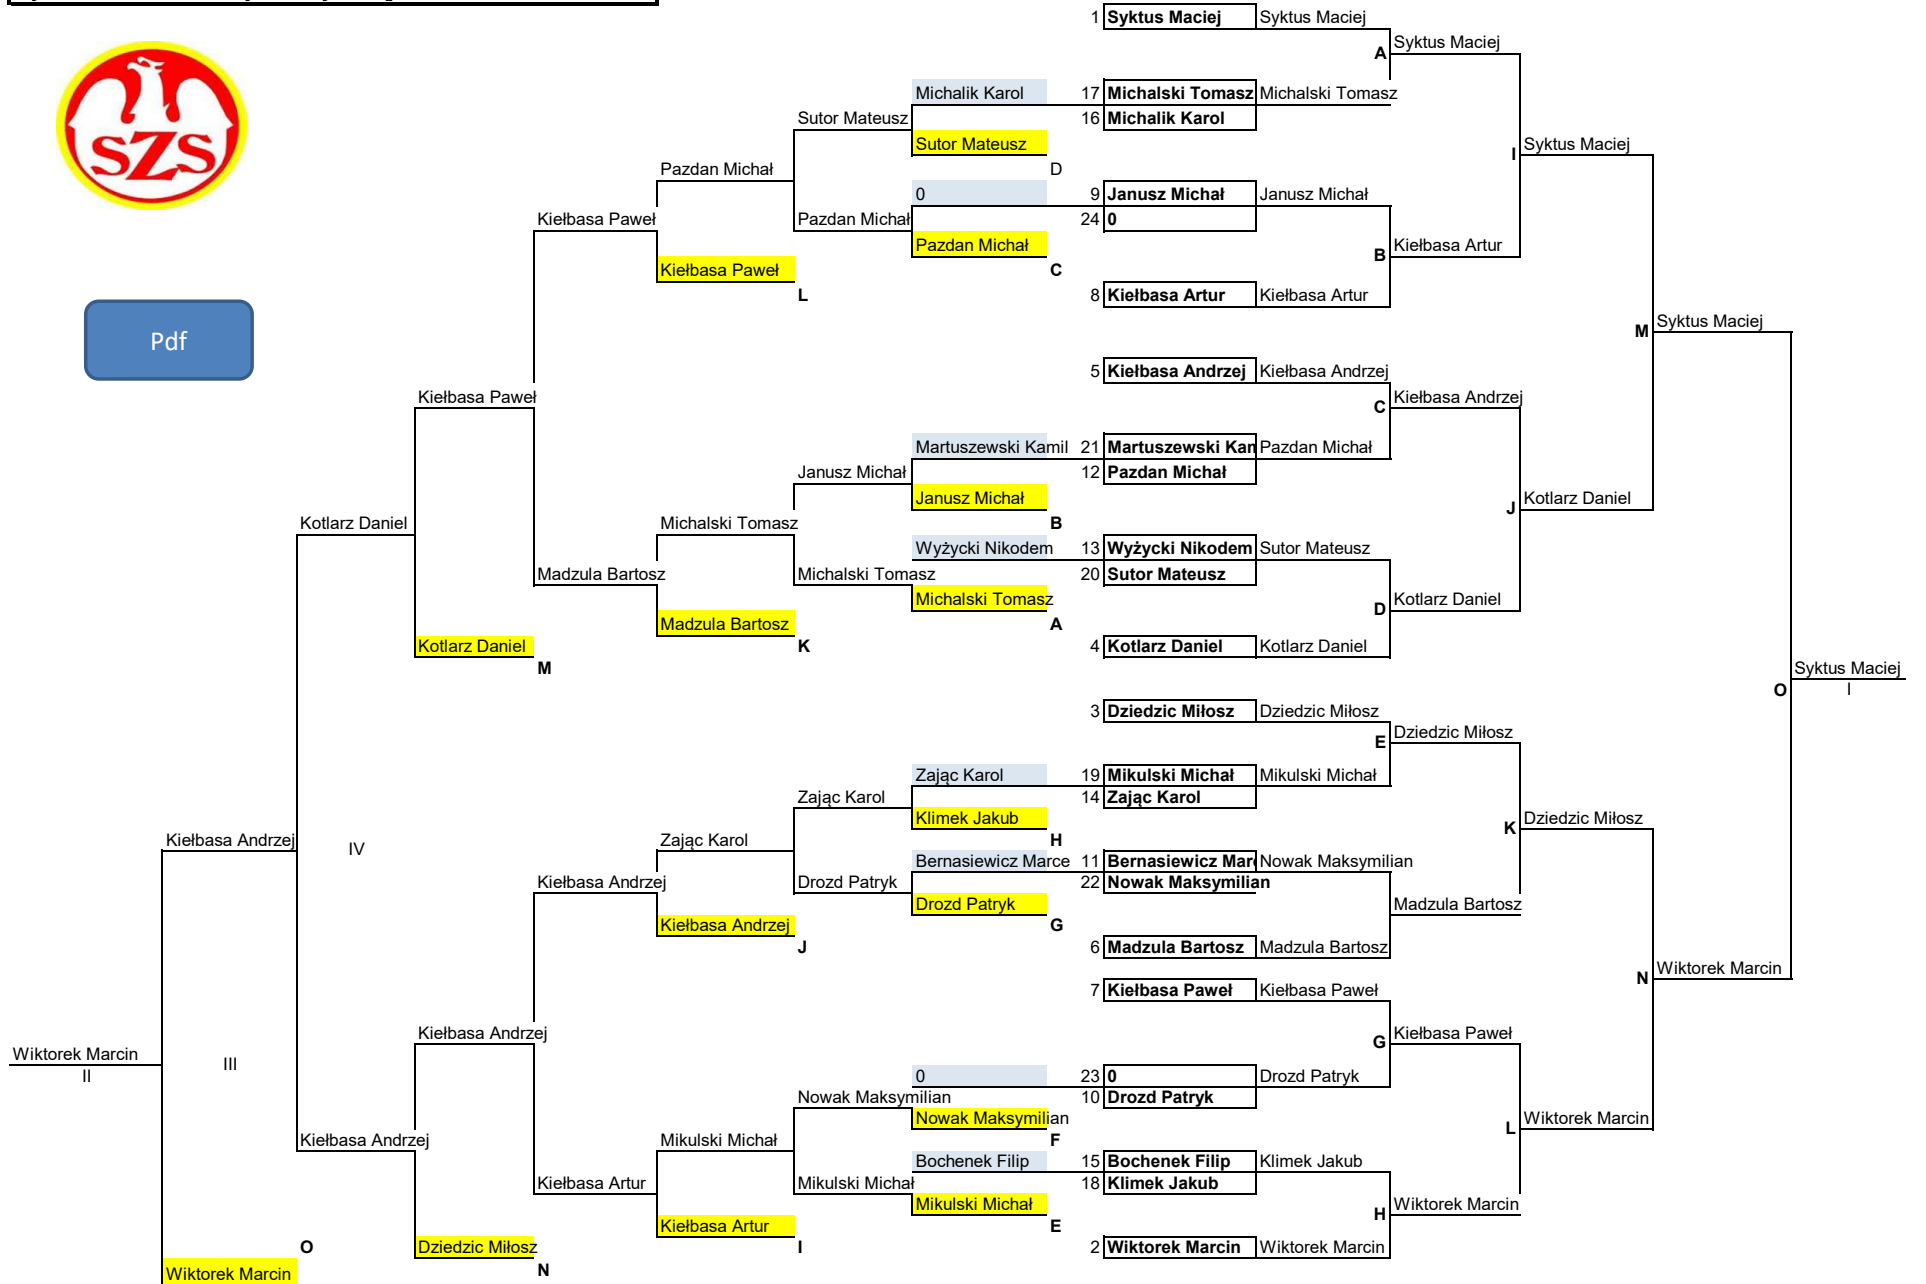

Rejonowe IMS w tenisie indywidualnym chłopców

Pdf

Klasyfikacja końcowa turnieju

M-ce	Nazwisko i imię	Szkoła
1.	Syktus Maciej	SP Zbludza
2.	Wiktorek Marcin	SP Mlynne
3.	Kielbasa Andrzej	ZSP Ptaszkowa
4.	Kotlarz Daniel	SP Długoleka-Świerkla
5.	Dziedzic Miłosz	ZSP Mszanka
6.	Kielbasa Paweł	ZSP Ptaszkowa
7/8.	Madzula Bartosz	SP 1 Mszana Dolna
7/8.	Kielbasa Artur	ZSP Ptaszkowa
9/12.	Pazdan Michał	SP Jodłownik
9/12.	Michalski Tomasz	SP Januszowa
9/12.	Zajac Karol	KSP Nowy Sącz
9/12.	Mikulski Michał	ZSP w Siołkowej
13/16.	Janusz Michał	ZSP Mszanka
13/16.	Drozd Patryk	ZSP Nr 1 w Ropie
13/16.	Nowak Maksymilian	SP Wilczyska
13/16.	Sutor Mateusz	ZSP Szczyrzyc
17/24.	Michalik Karol	SP6 Nowy Sącz
17/24.	Bochenek Filip	SP6 Nowy Sącz
17/24.	Klimek Jakub	ZSP Ptaszkowa
17/24.	Wyżycki Nikodem	ZSP 4 Limanowa
17/24.	Martuszewski Kamil	SP Wilczyska
17/24.	Bernasiewicz Marcel	ZSP Wola Łużańska
17/24.	0	#N/D
17/24.	0	#N/D