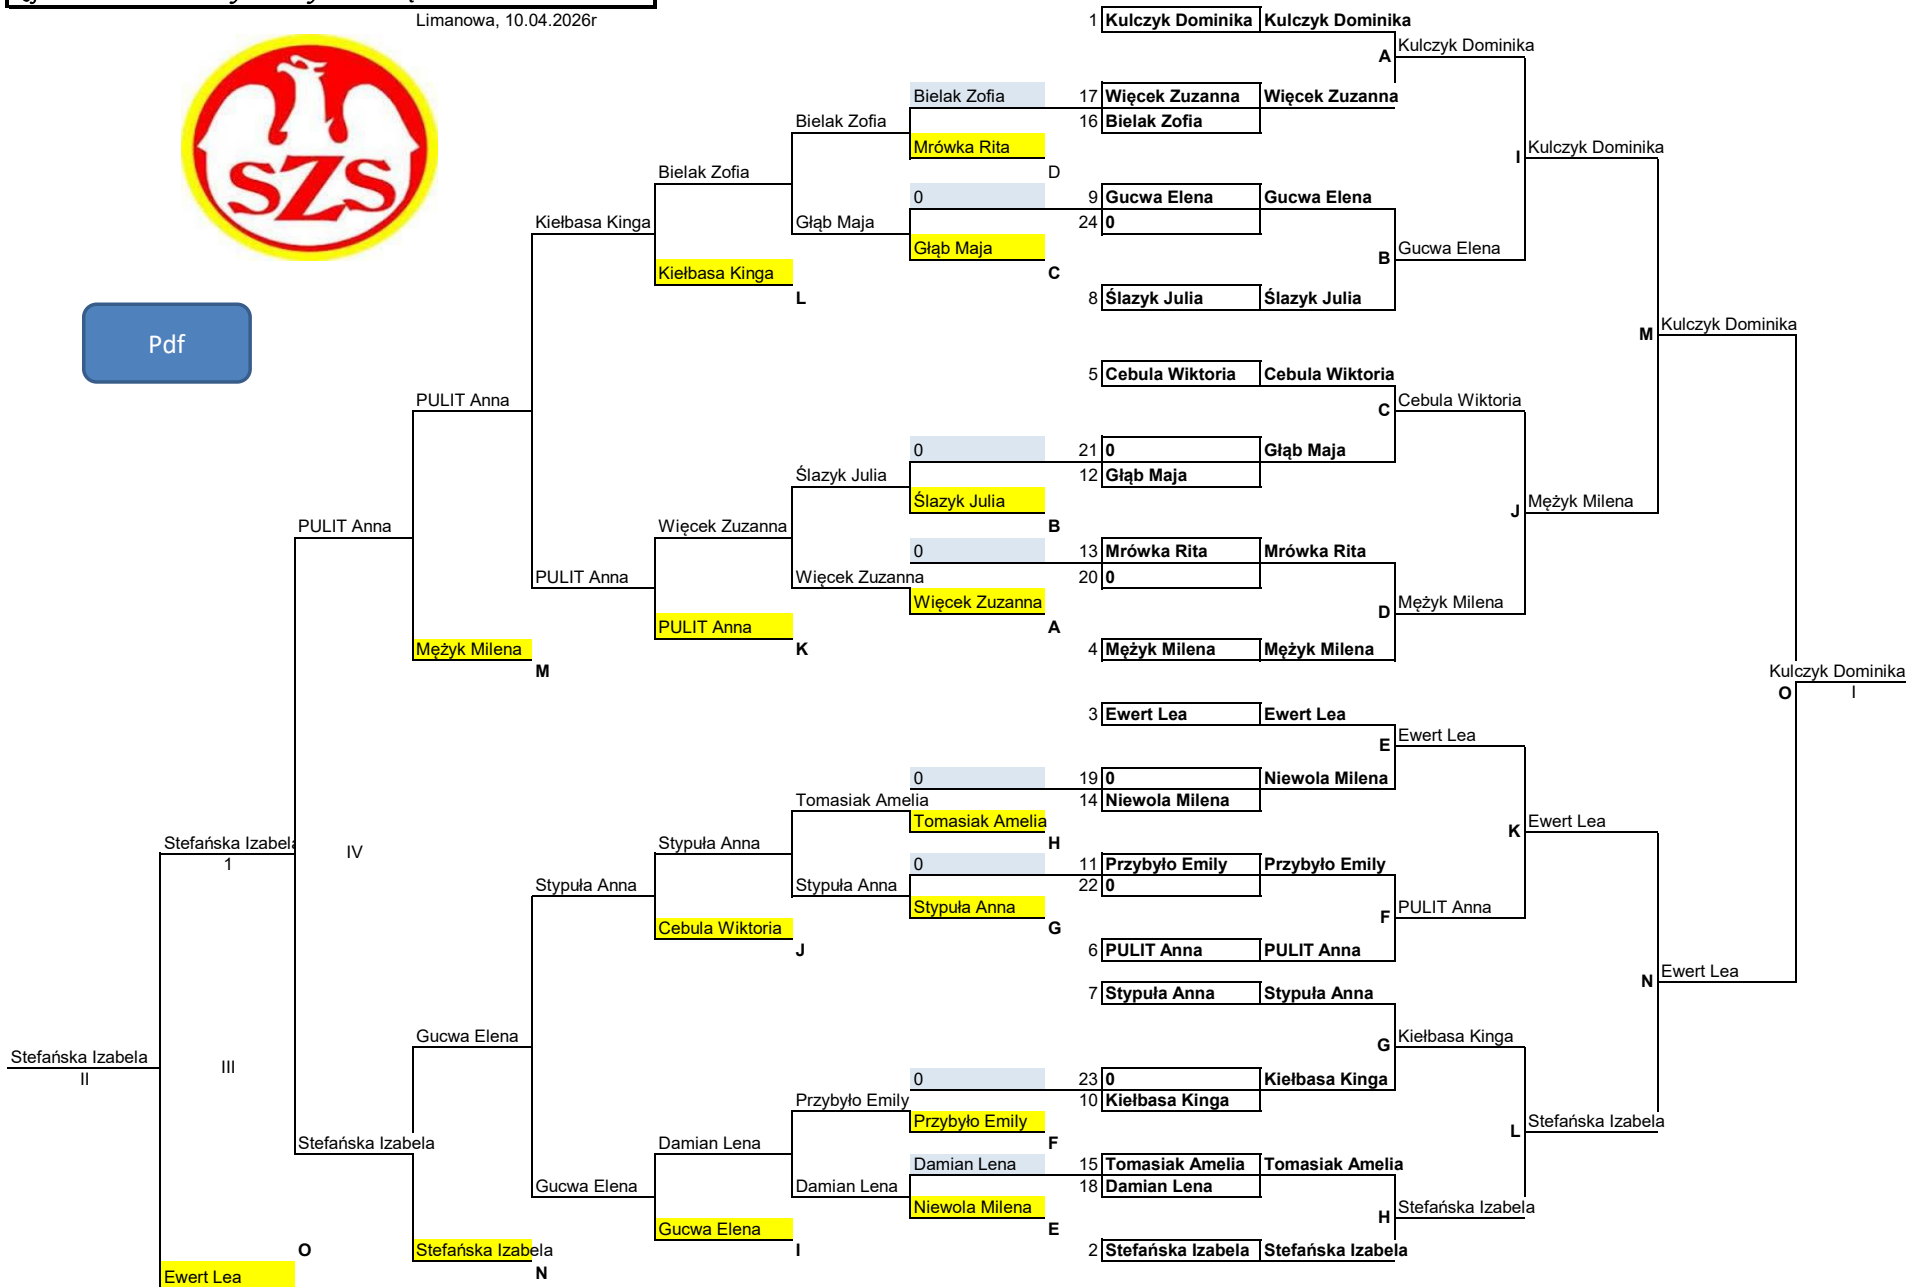

Rejonowe ID w tenisie indywidualnym dziewcząt

Limanowa, 10.04.2026r

Pdf

Klasyfikacja końcowa turnieju

M-ce	Nazwisko i imię	Szkoła
1.	Kulczyk Dominika	KSP Nowy Sącz
2.	Stefańska Izabela	KSP Nowy Sącz
3.	Ewert Lea	ZSP 4 Limanowa
4.	PULIT Anna	SP W ŁUKOWICY
5	Meżyk Milena	SP W ŁUKOWICY
6.	Gucwa Elena	KSP Nowy Sącz
7.	Stypuła Anna	SP Młynne
8.	Kielbasa Kinga	SP2 Ptaszkowa
9/12.	Bielak Zofia	ZS Gródek n/D
9/12.	Więcek Zuzanna	ZPO Słopnice
9/12.	Cebula Wiktoria	SP6 Nowy Sącz
9/12.	Damian Lena	SP Wyskitna
13/16.	Ślęzyk Julia	SP3 w Słopnicach
13/16.	Tomasiak Amelia	SP w Łomnicy- Zdroju
13/16.	Przybyło Emily	SP Wilczyska
13/16.	Głęb Maja	SP Jankowa
17/24.	Mrówka Rita	ZSP Czarny Potok
17/24.	Niewola Milena	ZSP Wola Łużańska
17/24.	0	#N/D
17/24.	0	#N/D
17/24.	0	#N/D
17/24.	0	#N/D
17/24.	0	#N/D
17/24.	0	#N/D