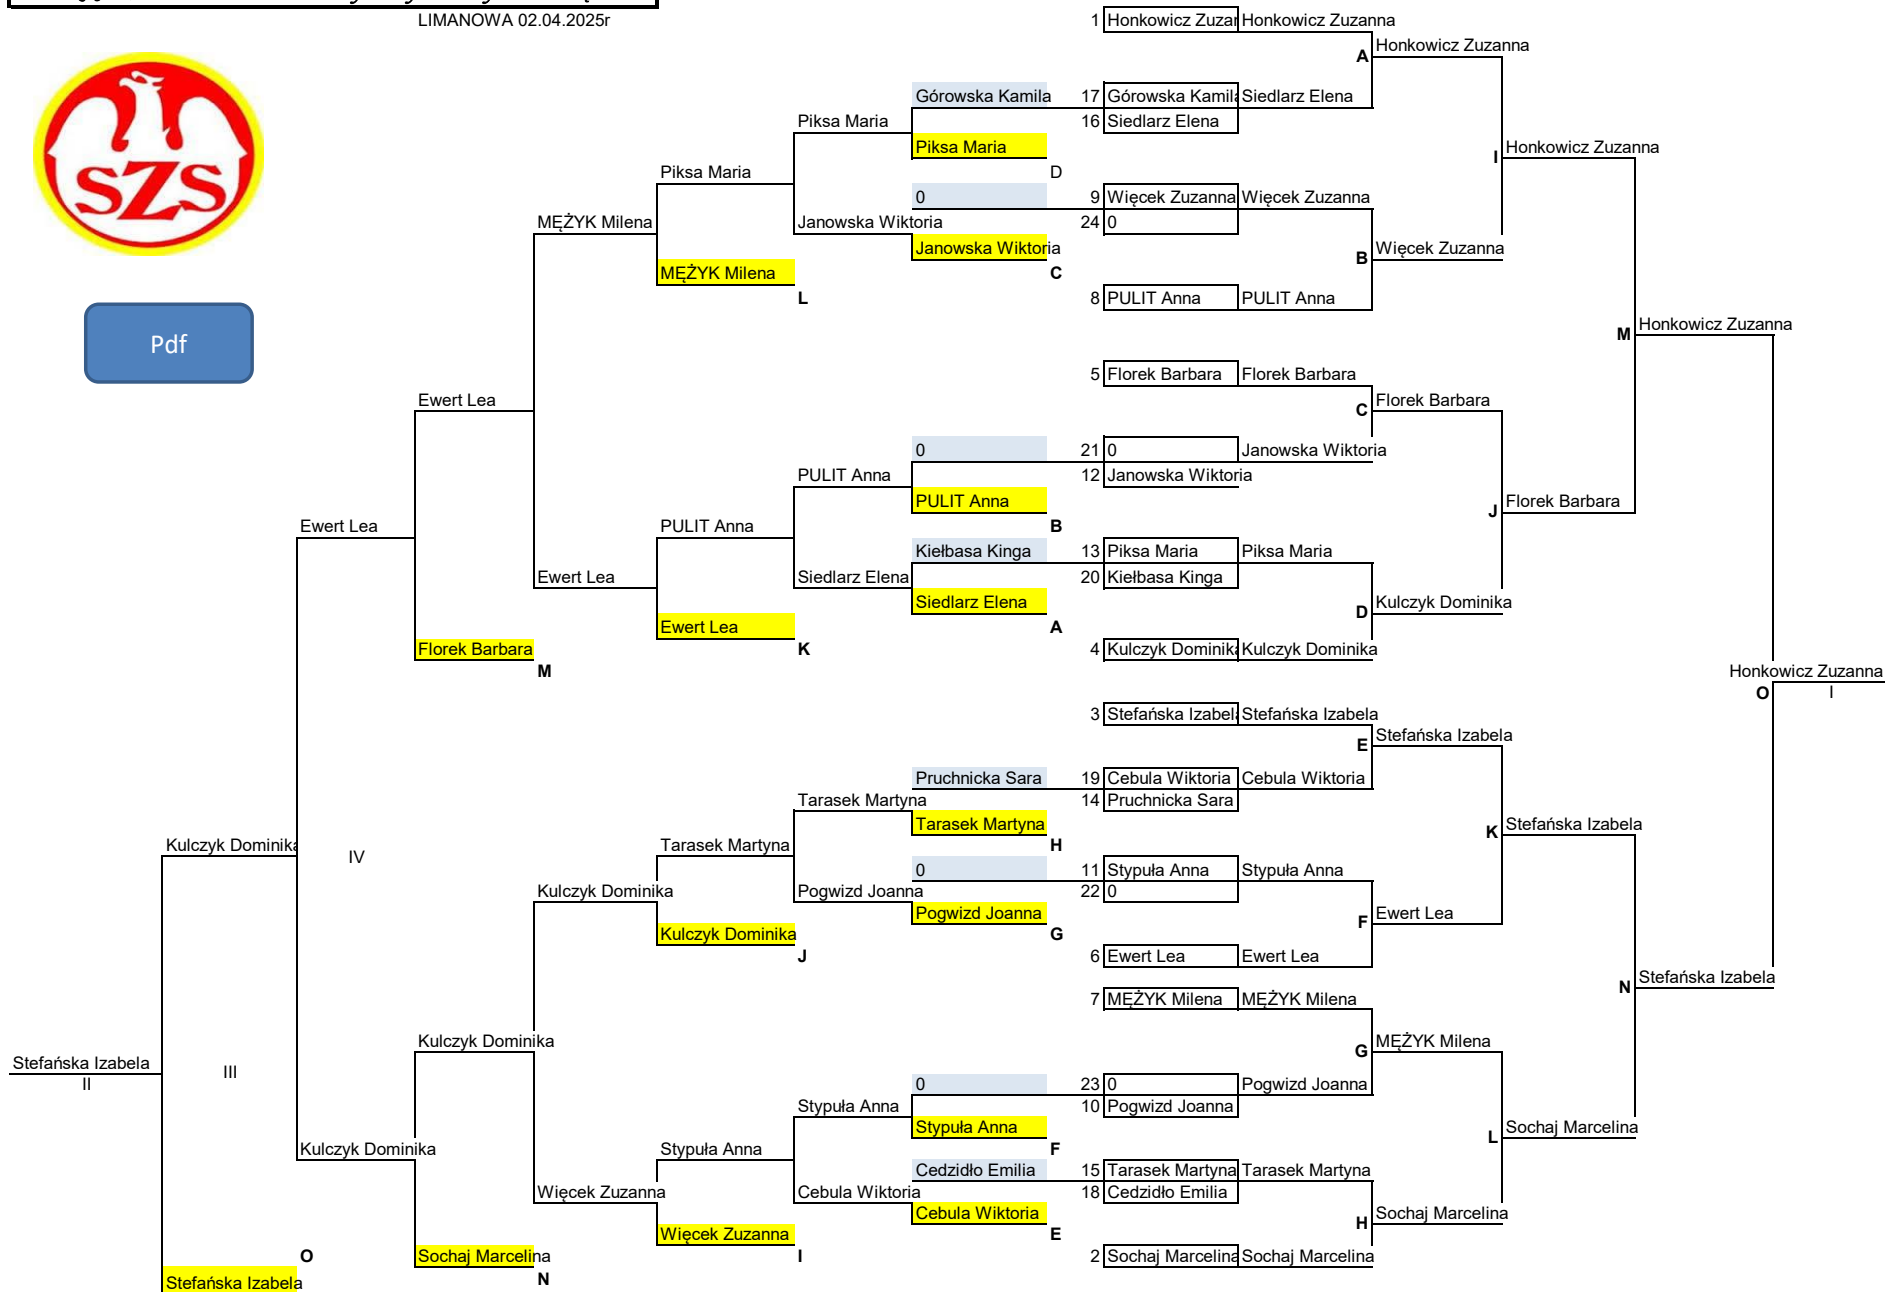

REGIONOWE IO w tenisie stołowym indywidualnym dziewcząt

LIMANOWA 02.04.2025r

Pdf

Klasyfikacja końcowa turnieju

M-ce	Nazwisko i imię	Szkoła
1.	Honkowicz Zuzanna	SP Sękowa
2.	Stefańska Izabela	KSP Nowy Sącz
3.	Kulczyk Dominika	KSP Nowy Sącz
4.	Ewert Lea	ZSP 4 Limanowa
5	Florek Barbara	SPTymbark
6	Sochaj Marcelina	KSP Nowy Sącz
7/8.	MEŻYK Milena	SP W ŁUKOWICY
7/8.	Więcek Zuzanna	ZPO Słopnice
9/12.	Piksa Maria	ZSP Czarny Potok
9/12.	PULIT Anna	SP W ŁUKOWICY
9/12.	Tarasek Martyna	SP Koniuszowa
9/12.	Stypuła Anna	SP Mlynne
13/16.	Siedlarz Elena	SP2 Ptaszkowa
13/16.	Pogwizd Joanna	SP Mszalnica
13/16.	Cebula Wiktoria	SP6 Nowy Sącz
13/16.	Janowska Wiktoria	SP Januszowa
17/24.	Górowska Kamila	SP6 Nowy Sącz
17/24.	Cedzidło Emilia	ZSP Czarny Potok
17/24.	Pruchnicka Sara	ZSP Mszanka
17/24.	Kielbasa Kinga	SP2 Ptaszkowa
17/24.	0	#N/D
17/24.	0	#N/D
17/24.	0	#N/D
17/24.	0	#N/D

Patronat Honorowy:

Łukasz Smółka- Marszałek Województwa Małopolskiego