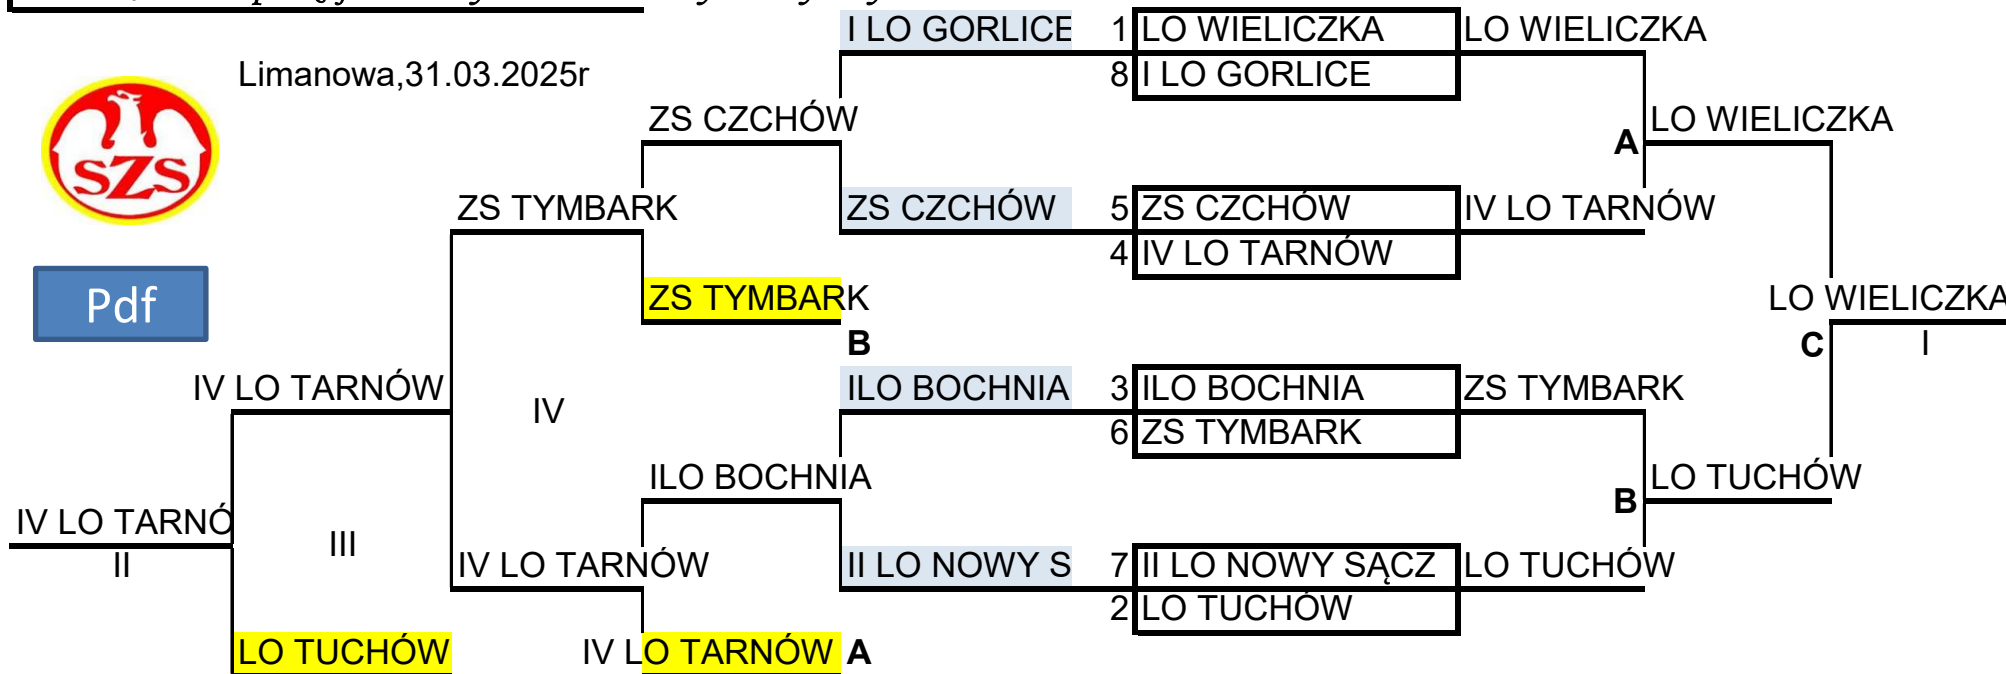

kat. dziewcząt

PÓŁFINAŁ Małopolskiej Licealiady w tenisie stołowym drużynowym

Limanowa, 31.03.2025r

Klasyfikacja końcowa turnieju		
M-ce	Nazwisko i imię	Szkoła
1.	LO WIELICZKA	Giza Natalia, Perz Izabela, Strojek Aleksandra
2.	IV LO TARNÓW	Milowka Julia, Świątek Maja
3.	LO TUCHÓW	Pyzik Anna, Skrzężyna Anna, Wantuch Joanna
4.	ZS TYMBARK	Kopanica Nikola, Tabor Małgorzata, Węgrzyn Zofia
5/6.	ZS CZCHÓW	Krzyściak Aleksandra, Kulig Kamila
5/6.	I LO BOCHNIA	Adamska Julia, Jakubczyk Weronika, Krysa Aleksandra
7/8.	II LO NOWY SĄCZ	Banaś Magdalena, Foryś Julia
7/8.	I LO GORLICE	Kluz Nina, Ligęza Julia, Pyznar Julita