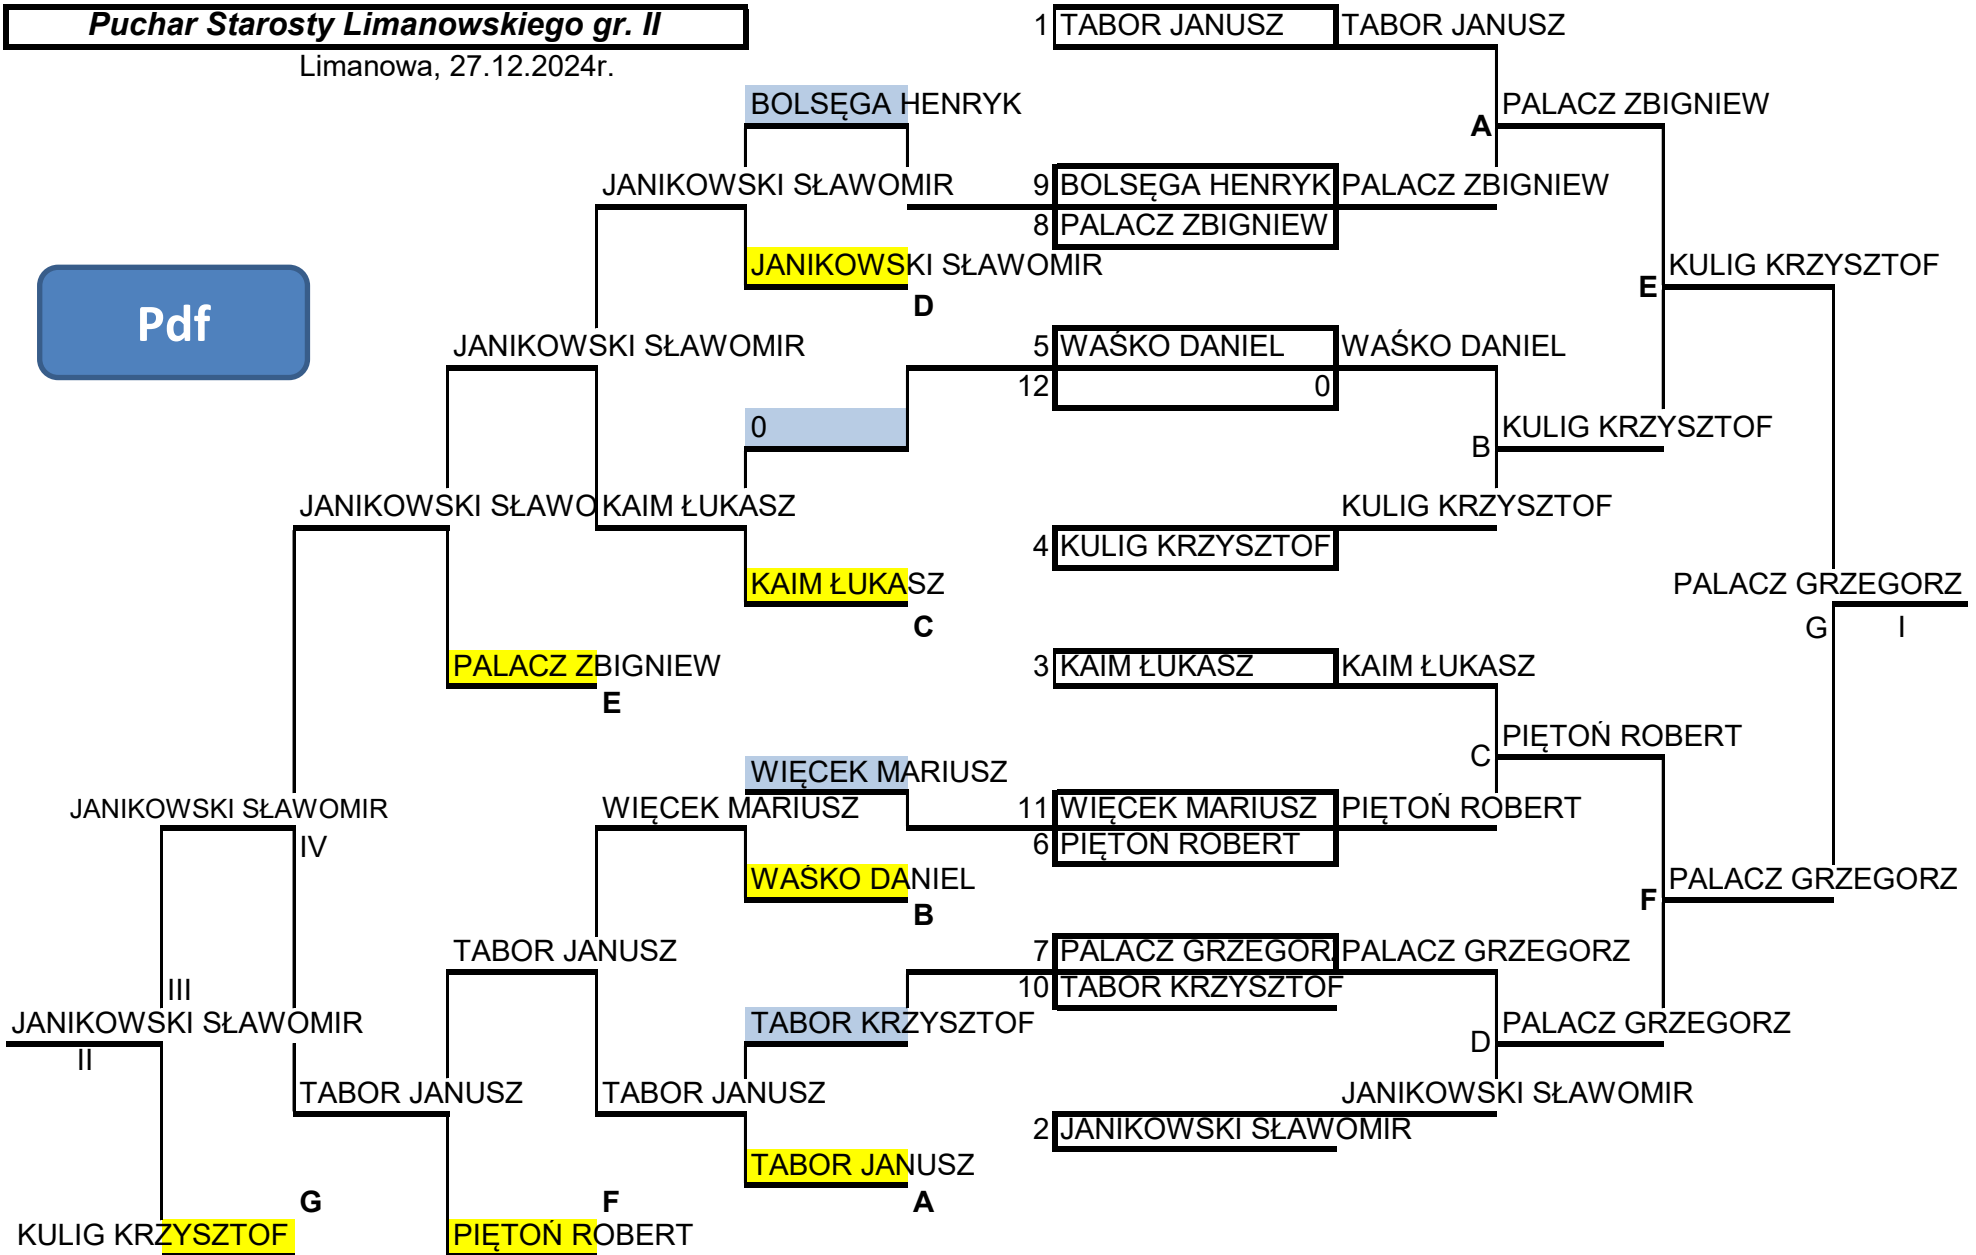

Puchar Starosty Limanowskiego gr. II

Limanowa, 27.12.2024r.

Pdf

Klasyfikacja końcowa turnieju

M-ce	Nazwisko i imię	Szkoła
1.	PALACZ GRZEGORZ	Słopnice
2.	JANIKOWSKI SŁAWOMIR	Biczyce Dolne
3.	KULIG KRZYSZTOF	Limanowa
4.	TABOR JANUSZ	Limanowa
5/6.	PALACZ ZBIGNIEW	Piekiełko
5/6.	PIĘTON ROBERT	Tymbark
7/8.	KAIM ŁUKASZ	Chyszówki
7/8.	WIĘCEK MARIUSZ	Słopnice
9/12.	BOLSEGA HENRYK	Słopnice
9/12.	TABOR KRZYSZTOF	Limanowa
9/12.	WAŚKO DANIEL	Słopnice
9/12.	0	#N/D