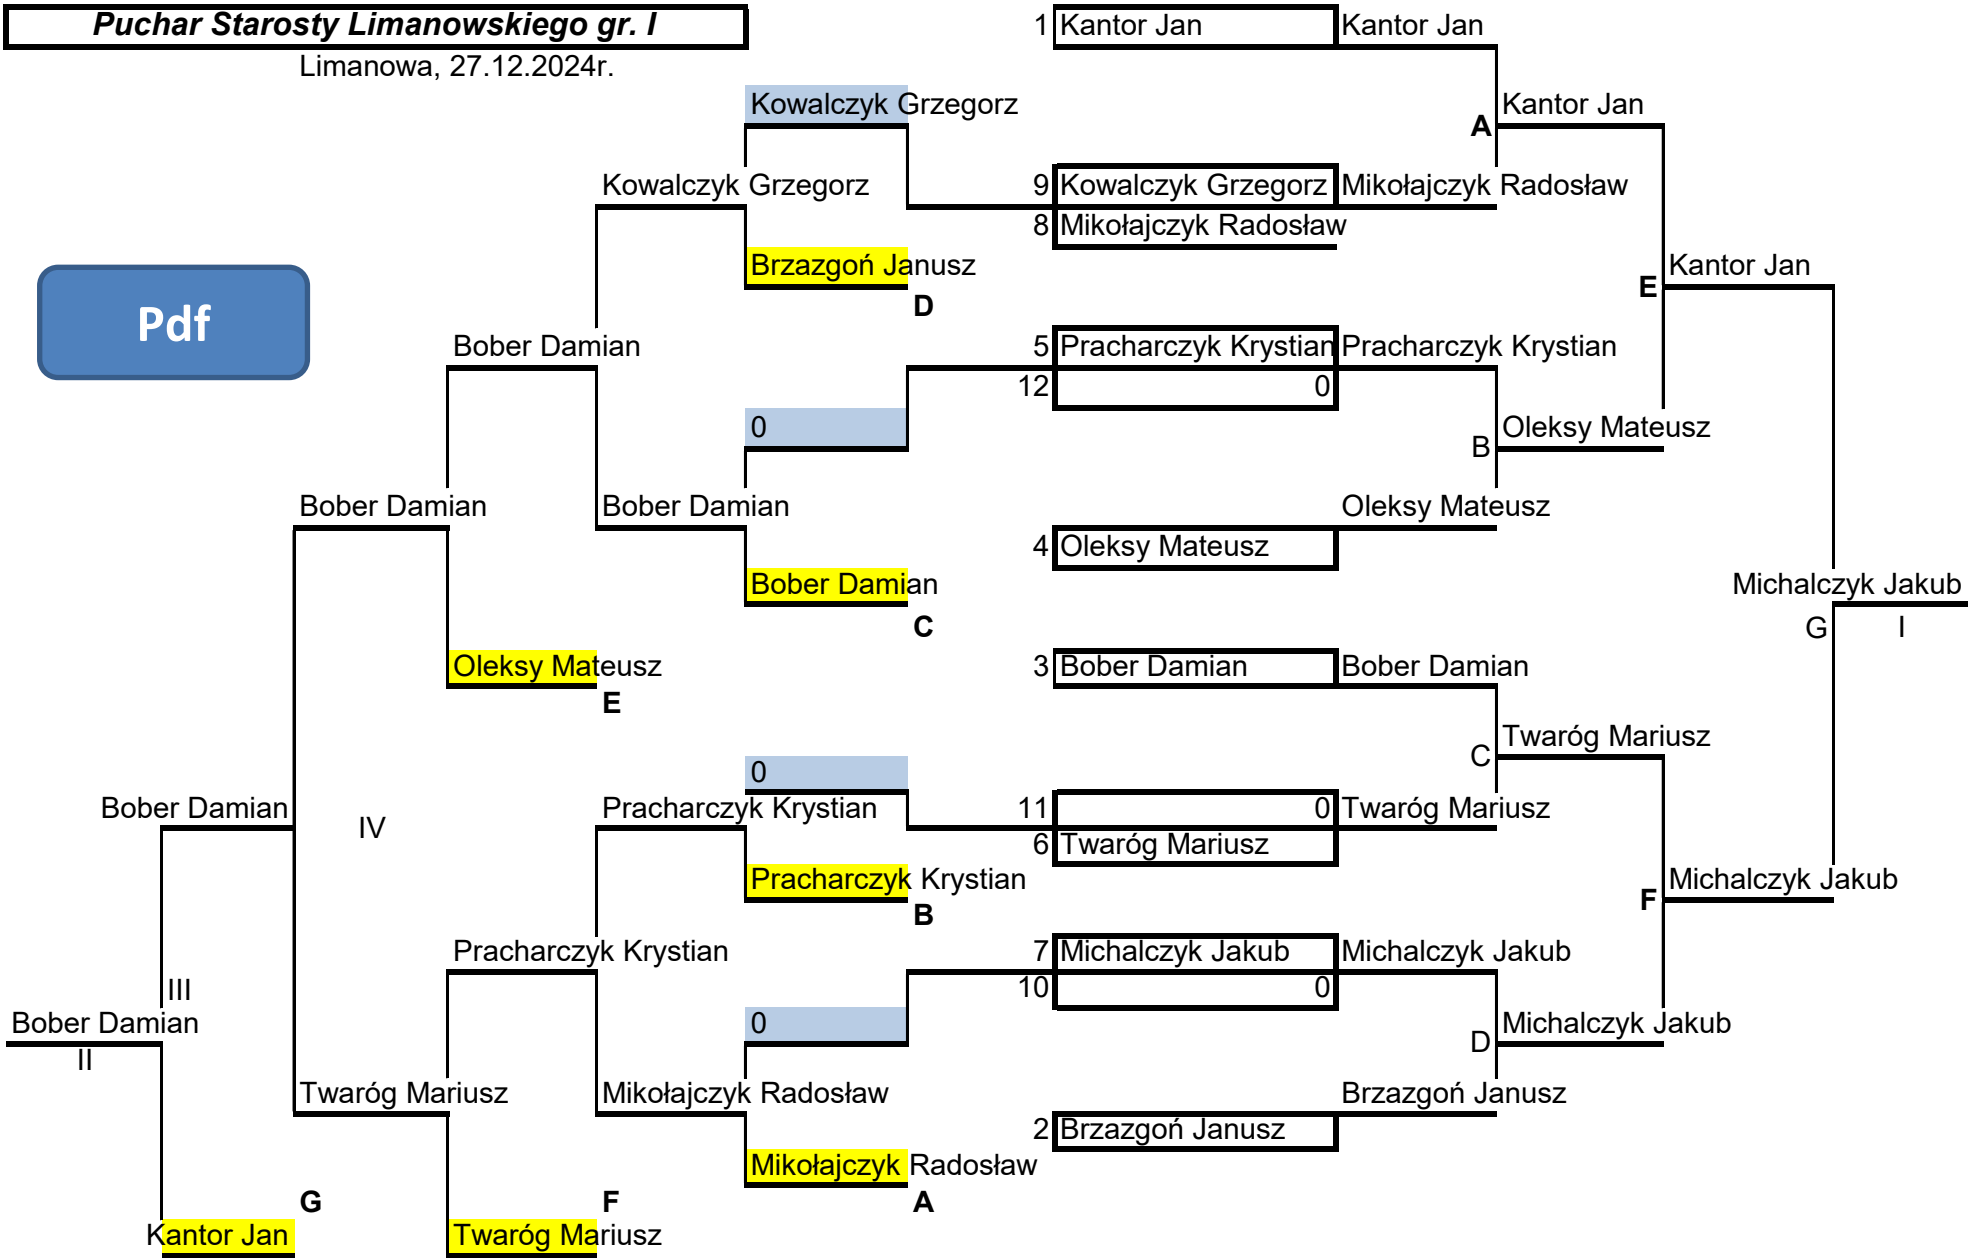

Puchar Starosty Limanowskiego gr. I

Limanowa, 27.12.2024r.

Pdf

Klasyfikacja końcowa turnieju

M-ce	Nazwisko i imię	Szkoła
1.	Michalczyk Jakub	Limanowa
2.	Bober Damian	Mszana Dolna
3.	Kantor Jan	Nowy Sącz
4.	Twaróg Mariusz	Limanowa
5	Pracharczyk Krystian	Jordanów
6	Oleksy Mateusz	Słopnice
7/8.	Kowalczyk Grzegorz	Mszana Dolna
7/8.	Mikołajczyk Radosław	Lubomierz
9/12.	Brzazgoń Janusz	Słopnice
9/12.	0	#N/D
9/12.	0	#N/D
9/12.	0	#N/D