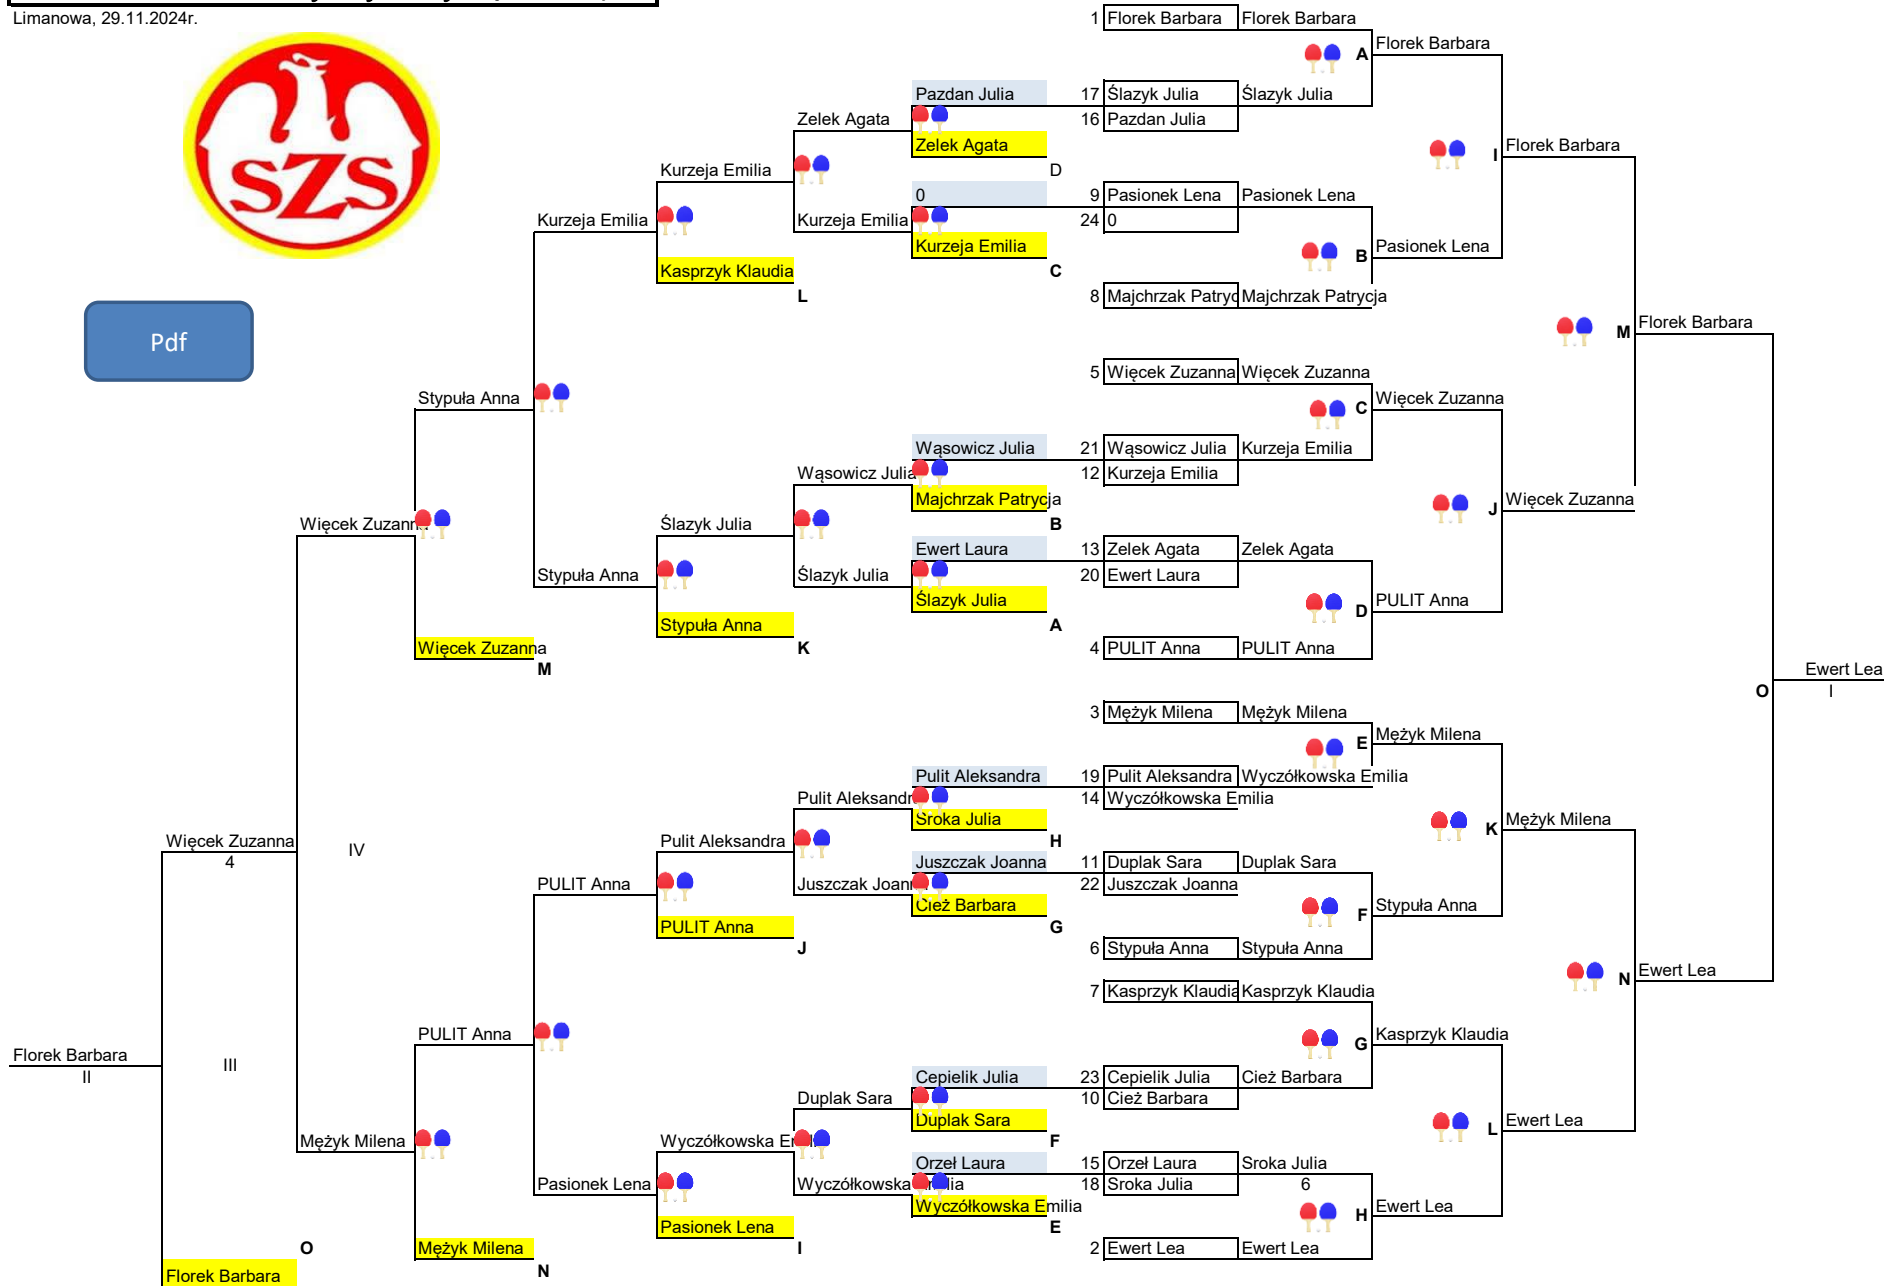

Pdf

Klasyfikacja końcowa turnieju

M-ce	Nazwisko i imię	Szkoła
1.	Ewert Lea	ZSP 4 Limanowa
2.	Florek Barbara	SPTymbark
3.	Więcek Zuzanna	ZPO Słopnice
4.	Mężyk Milena	SP Jadamwola
5.	Stypuła Anna	SP Młynne
6.	PULIT Anna	SP W ŁUKOWICY
7/8.	Kurzeja Emilia	SP Jadamwola
7/8.	Pasionek Lena	SP Jaworzna
9/12.	Kasprzyk Klaudia	SP Szczyrzyc
9/12.	Ślęzyk Julia	SP3 w Słopnicach
9/12.	Pulit Aleksandra	SP Wysokie
9/12.	Wyczółkowska Emilia	ZSP 4 Limanowa
13/16.	Wąsowicz Julia	SP Sadek-Kostrza
13/16.	Juszczak Joanna	SPTymbark
13/16.	Duplak Sara	SP Młynne
13/16.	Zelek Agata	SP Jaworzna
17/24.	Pazdan Julia	SP Szczyrzyc
17/24.	Orzeł Laura	SPTymbark
17/24.	Sroka Julia	ZPO Słopnice
17/24.	Ewert Laura	ZSP 4 Limanowa
17/24.	Majchrzak Patrycja	Sp1 Szczawa
17/24.	Cieź Barbara	ZPO Kasinka Mała
17/24.	Cepielik Julia	SP1 Kamienica
17/24.	0	#N/D