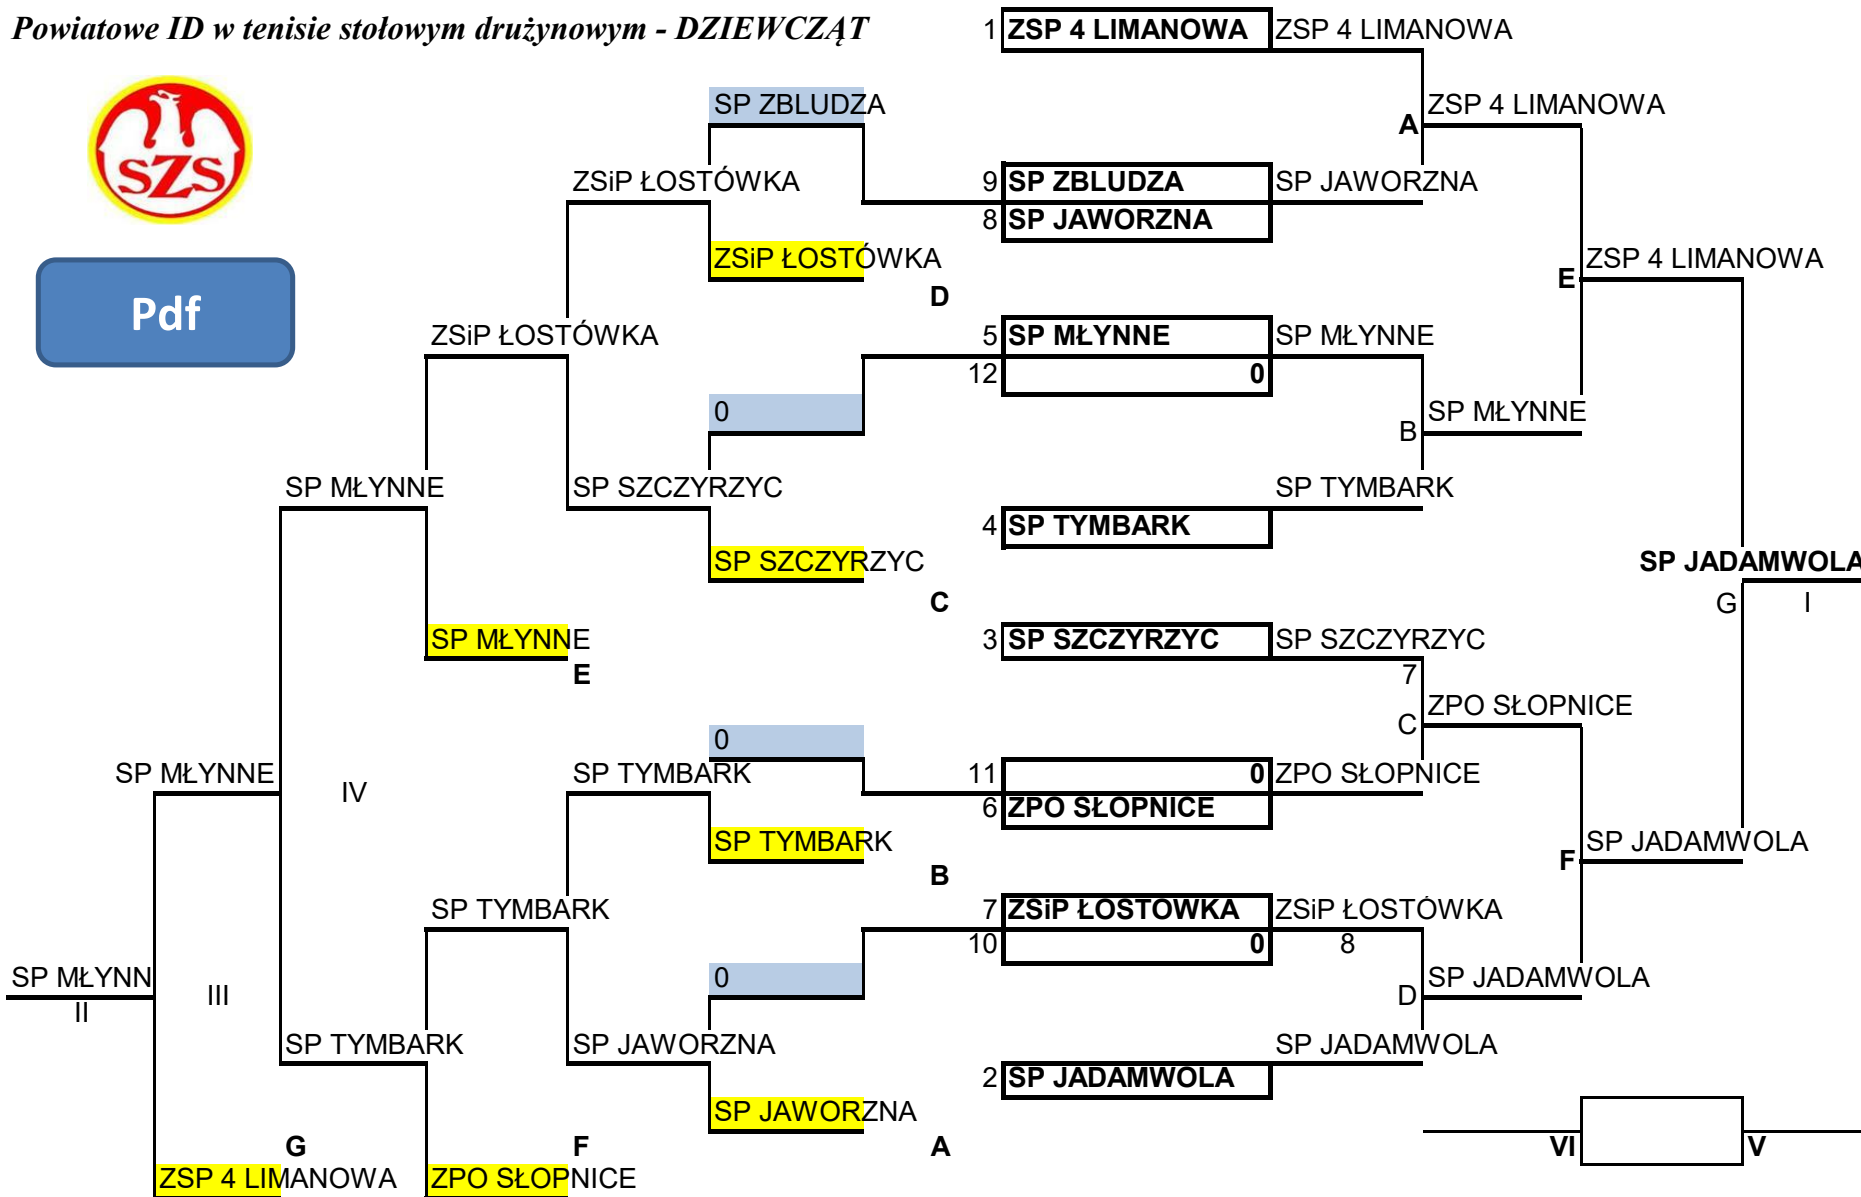

Powiatowe ID w tenisie stołowym drużynowym - **DZIEWCZĄT**

Limanowa 20.11.2024r.

Klasyfikacja końcowa Powiatowych ID w tenisie stołowym drużynowym

M-ce	Nazwisko i imię	Szkoła
1.	SP JADAMWOLA	Kurzeja Emilia, Męzyk Emilia, Kita Klaudia
2.	SP MŁYNNE	Duplak Sara, Stypuła Anna
3.	ZSP 4 LIMANOWA	Ewert Lea, Wyczółkowska Emilia, Iwan Aleksandra
4.	SP TYMBARK	Florek Barbara, Juszczaj Joanna
5/6	ZSiP Łostówka	Dziedzina Maja, Dziedzina Lea
5/6	ZPO Słopnice	Więcek Zuzanna, Sroka Julia
7/8.	SP SZCZYRZYC	Pazdaj Julia, Kasprzyk Klaudia
7/8.	SP JAWORZNA	Zelek Agata, Pasionek Lea
9/12.	SP ZBLUDZA	Opyd Aneta, Kytcz Alicja, Rusnak Kamila