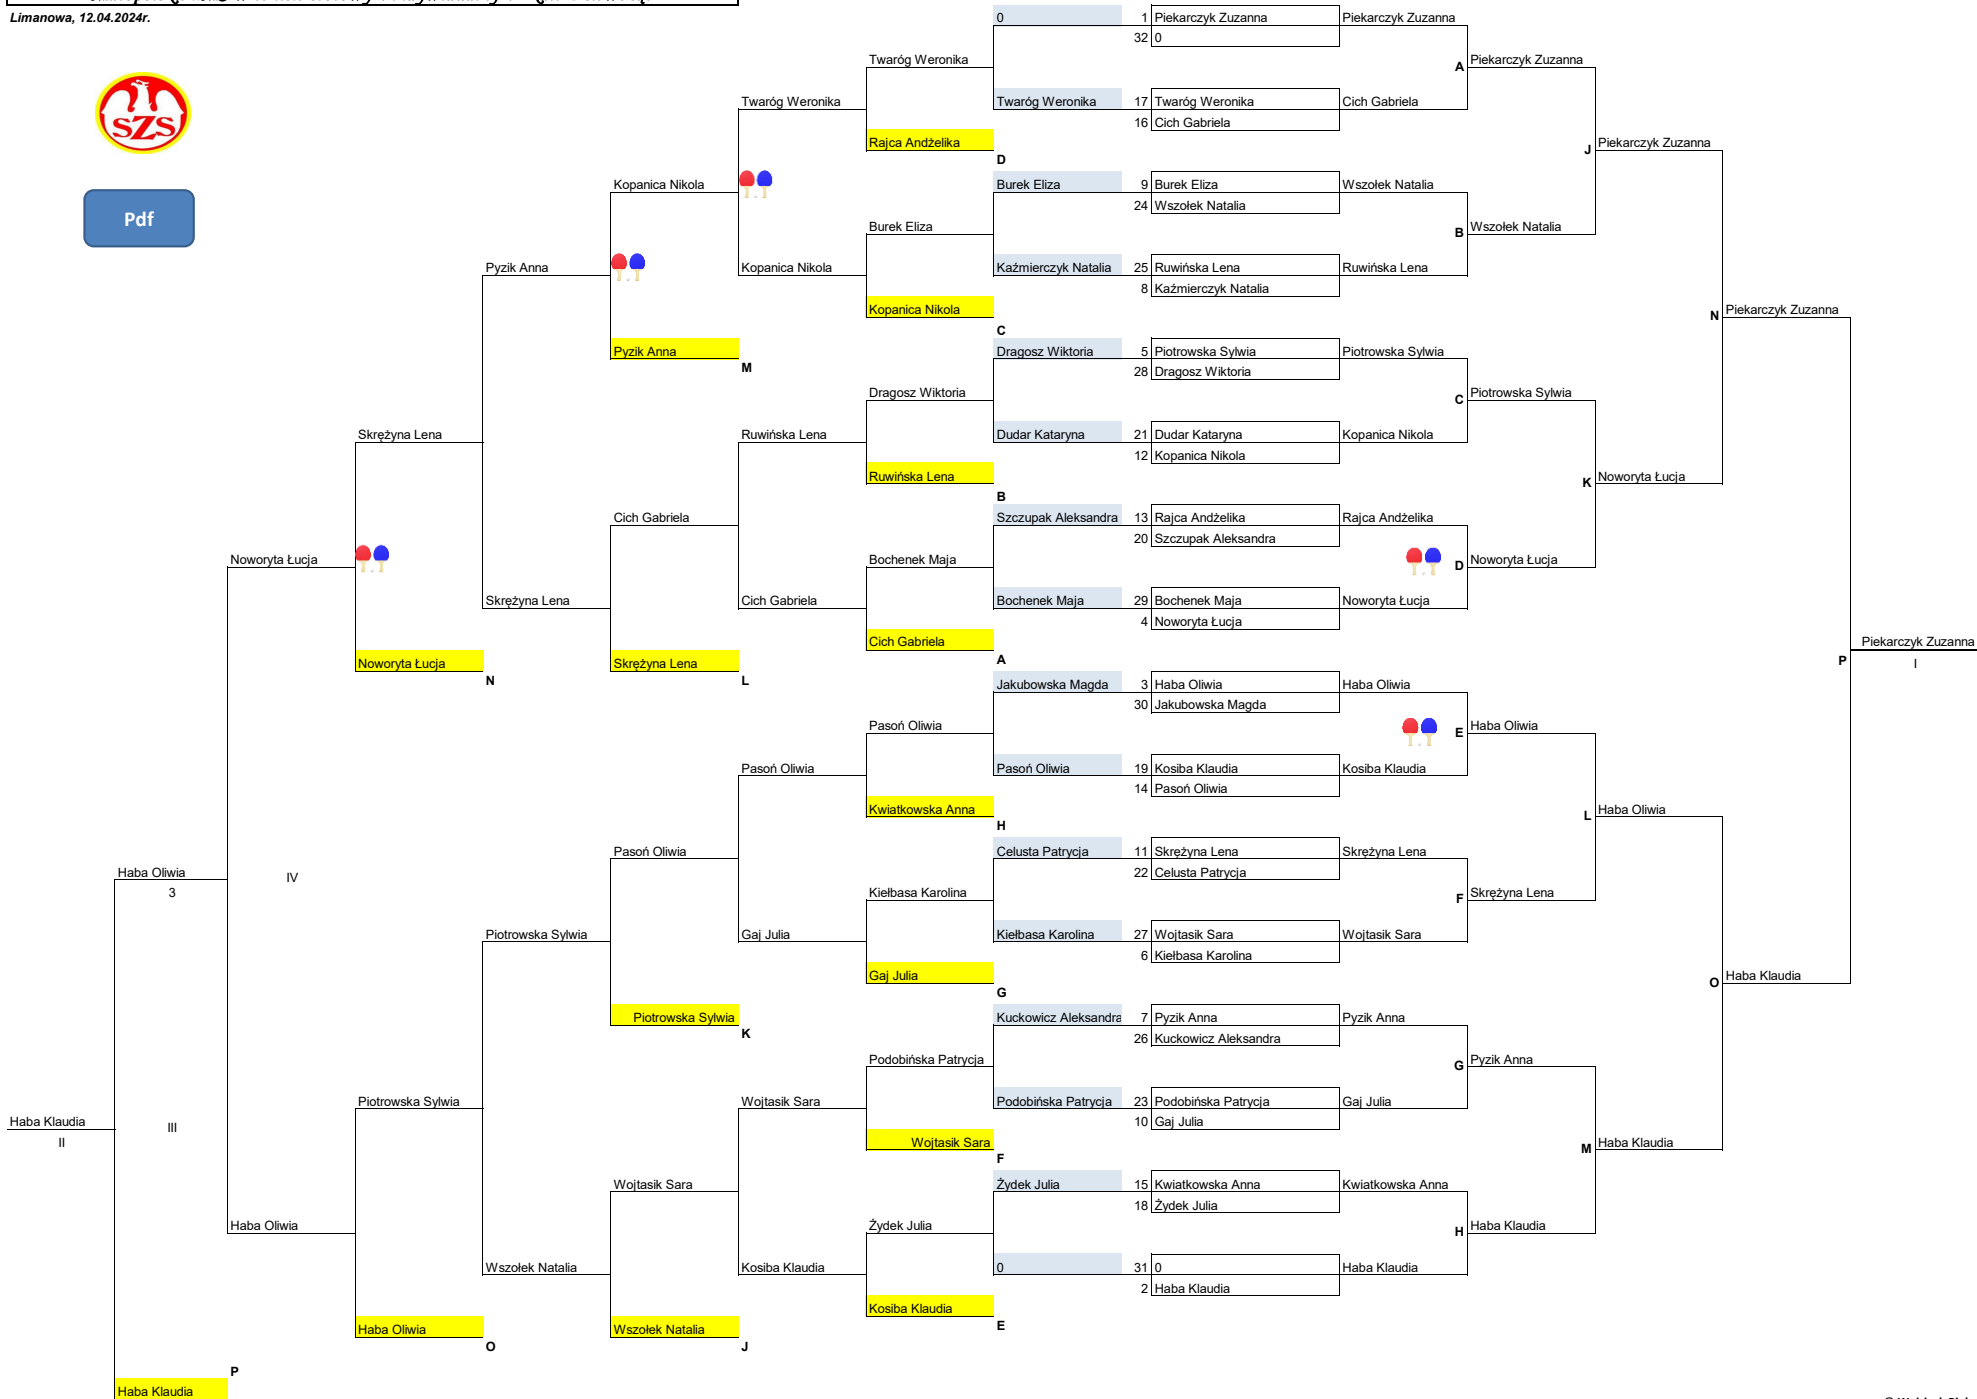

**Małopolskie IMS w tenisie stołowym indywidualnym - kat. Dziewcząt**

Limanowa, 12.04.2024r.

Pdf

**Małopolskie IMS w tenisie stołowym indywidualnym - kat. Dziewcząt**

Klasyfikacja końcowa turnieju

M-ce	Nazwisko i imię	Szkoła
1.	Piekarczyk Zuzanna	ZSS Inwałd
2.	Haba Klaudia	PSP Zgłobice
3.	Haba Oliwia	PSP Zgłobice
4.	Noworyta Lucja	SP Piotrowice
5.	Skreżyna Lena	SP Siedliska
6.	Piotrowska Sylwia	SP Piotrowice
7/8.	Pyzik Anna	SP Ołpiny
7/8.	Wszolek Natalia	SP4 Nowy Targ
9/12.	Kopanica Nikola	ZSP Szczyrzyc
9/12.	Cich Gabriela	SP Ilkowice
9/12.	Pasoń Oliwia	SP Olszanka
9/12.	Wojtasik Sara	SP2 Tokarnia
13/16.	Twaróg Weronika	SP1 Chocznia
13/16.	Ruwińska Lena	SP2 Biecz
13/16.	Gaj Julia	SP Brzezie
13/16.	Kosiba Klaudia	SP nr 1 Szywnald
17/24.	Rajca Andżelika	SP Pogwizdów
17/24.	Burek Eliza	S.P. w Wiatowicach
17/24.	Dragosz Wiktoria	SP2 Tokarnia
17/24.	Bochenek Maja	SP Trzemeśnia
17/24.	Kwiatkowska Anna	SP Kozmice Wielkie
17/24.	Kielbasa Karolina	SP Mszalnica
17/24.	Podobińska Patrycja	SP Jadamwola
17/24.	Żydek Julia	SP1 Chocznia
25/32.	Każmierczyk Natalia	SP Orawka
25/32.	Kuckowicz Aleksandra	SP Orawka
25/32.	Celusta Patrycja	SP Jadamwola
25/32.	Dudar Kataryna	SP Gdów
25/32.	Szczupak Aleksandra	PSP JODŁÓWKA
25/32.	Jakubowska Magda	SP Libertów
25/32.		0 #N/D
25/32.		0 #N/D

W imieniu  
Stowarzyszenia

W imieniu  
Stowarzyszenia

Sędziowie Główni Zdzisław

IP 3 Limanowa Wiesław Wójcik

Projekt realizowany przy wsparciu finansowym Województwa Małopolskiego i Ministerstwa Sportu i Turystyki