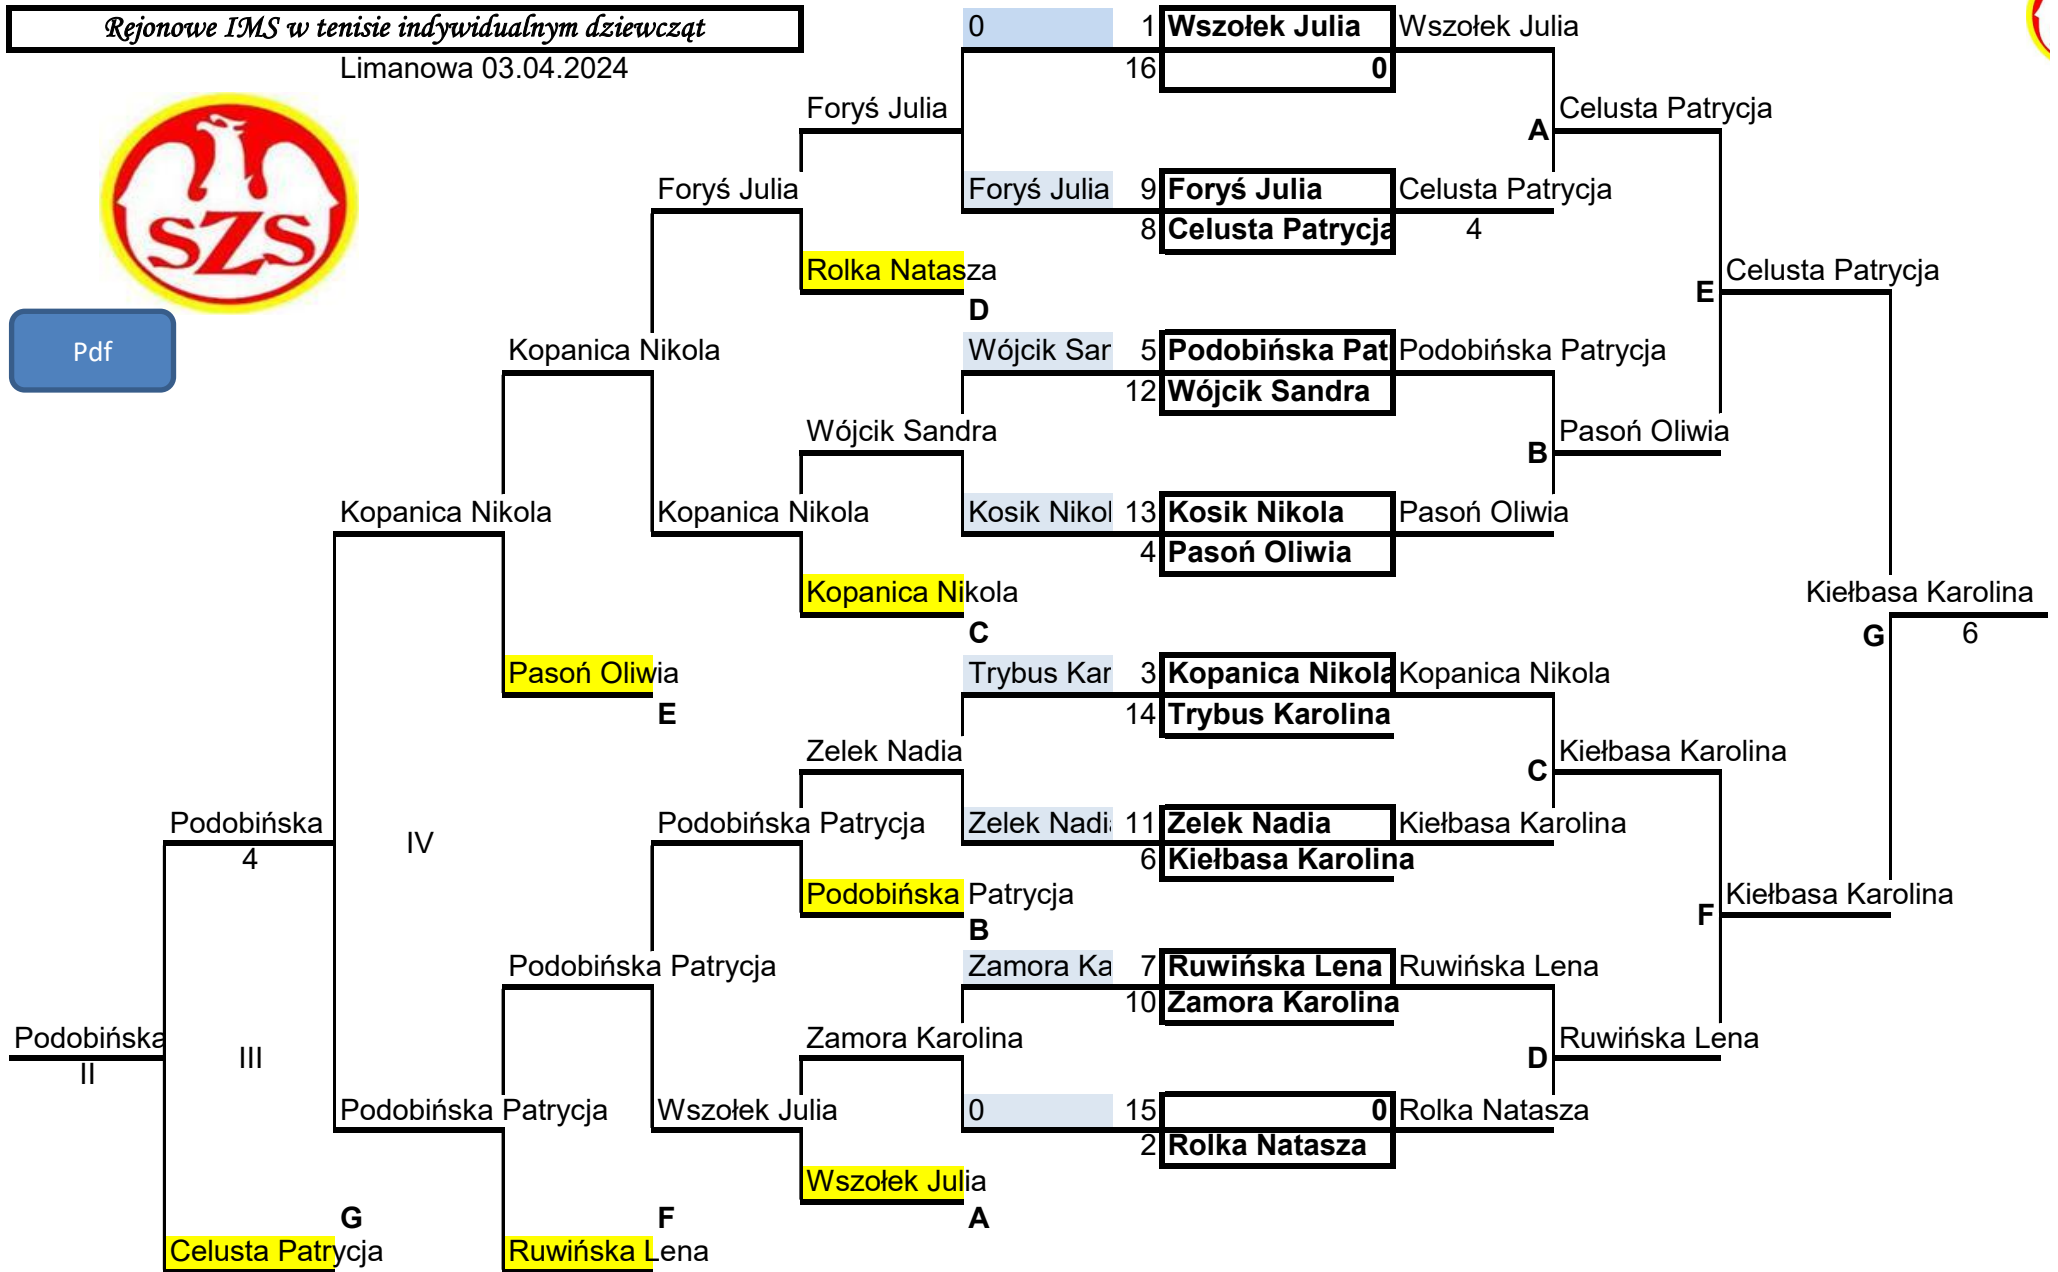

Rejonowe IMS w tenisie indywidualnym dziewcząt

Limanowa 03.04.2024

pdf

Organizator: Małopolski SZS Kraków, PSZS Limanowa, ZPO-MOS PL Limanowa, ZSP 4 LIMANOWA

Klasyfikacja końcowa turnieju		
M-ce	Nazwisko i imię	Szkoła
1.	Kiełbasa Karolina	SP Mszalnica
2.	Podobińska Patrycja	SP Jadamwola
3.	Celusta Patrycja	SP Jadamwola
4.	Kopanica Nikola	ZSP Szczyrzyc
5/6.	Pasoń Oliwia	SP Olszanka
5/6.	Ruwińska Lena	SP2 Biecz
7/8.	Foryś Julia	SP Witowice
7/8.	Wszolek Julia	ZSP w Rożnowicach
9/12.	Rolka Natasza	SP6 Nowy Sącz
9/12.	Wójcik Sandra	SP Mogilno
9/12.	Zełek Nadia	SP Młynne
9/12.	Zamora Karolina	SP Młynne
13/16.	Kosik Nikola	SP Jadamwola
13/16.	Trybus Karolina	ZSP w Łosiu
13/16.	0	#N/D
13/16.	0	#N/D