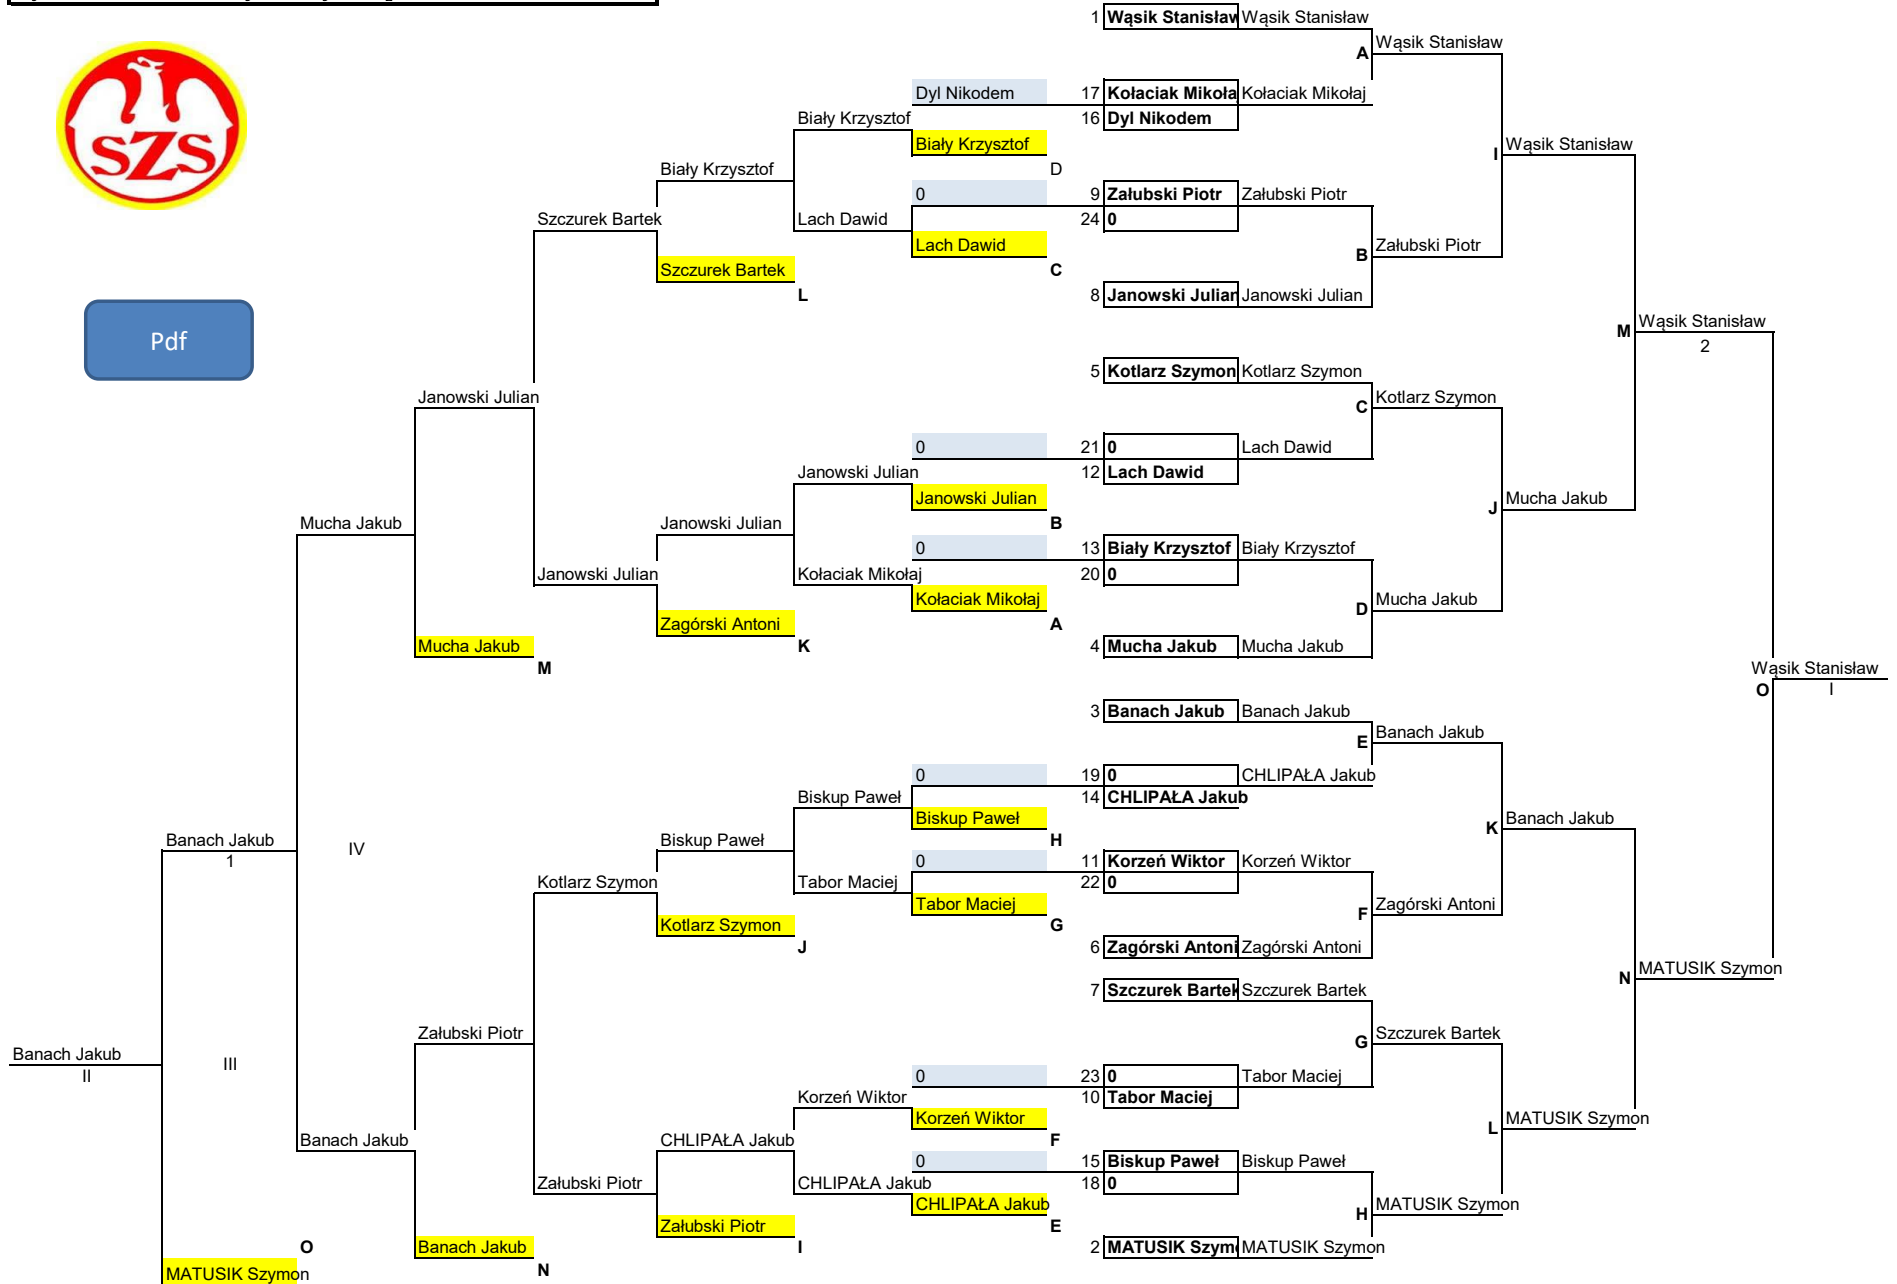

## Klasyfikacja końcowa turnieju

M-ce	Nazwisko i imię	Szkoła
1.	Wąsik Stanisław	SP6 Nowy Sącz
2.	Banach Jakub	SP Wysokie
3.	MATUSIK Szymon	SP Lipie
4.	Mucha Jakub	ZSP Wola Łużańska
5/6.	Janowski Julian	ZSP 1 w Krynicy Zdroju
5/6.	Załubski Piotr	SP Mordarka
7/8.	Szczurek Bartek	SP6 Nowy Sącz
7/8.	Kotlarz Szymon	SP Wysokie
9/12.	Biały Krzysztof	ZSP Ptazkowa
9/12.	Zagórski Antoni	ZSP w Łosiu
9/12.	Biskup Paweł	SP 1 Kamienica
9/12.	CHLIPAŁA Jakub	SP ZAGORZYN
13/16.	Kołaciak Mikołaj	SP Brzezna
13/16.	Tabor Maciej	ZSP Szczyrzyc
13/16.	Korzeń Wiktor	ZSP w Łosiu
13/16.	Lach Dawid	SP6 Nowy Sącz
17/24.	Dyl Nikodem	SPnr2 Grybów
17/24.	0	#N/D
17/24.	0	#N/D
17/24.	0	#N/D
17/24.	0	#N/D
17/24.	0	#N/D
17/24.	0	#N/D
17/24.	0	#N/D
17/24.	0	#N/D