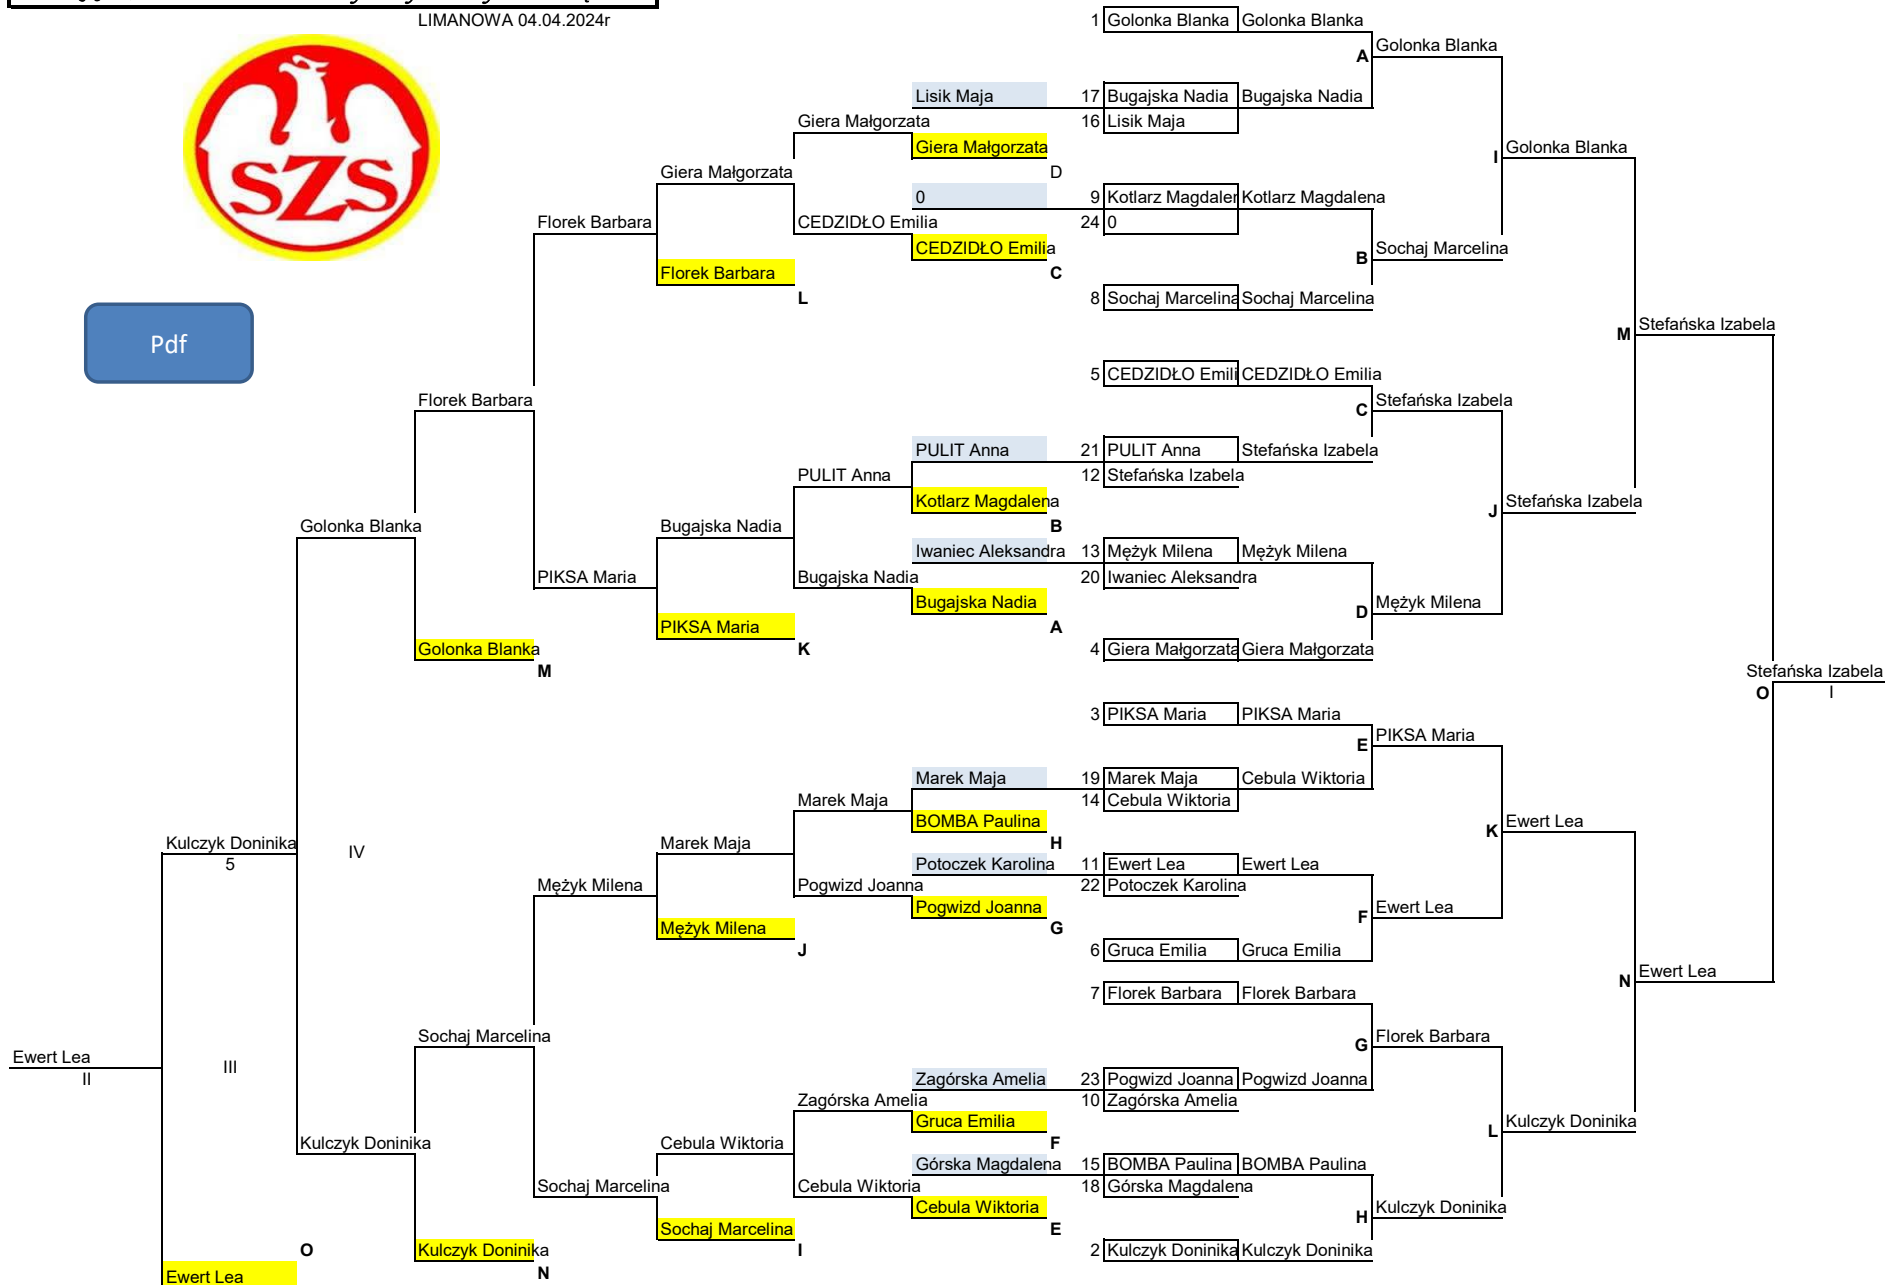

REGIONOWE IO w tenisie stołowym indywidualnym dziewcząt

LIMANOWA 04.04.2024r

Pdf

Klasyfikacja końcowa turnieju

M-ce	Nazwisko i imię	Szkoła
1.	Stefańska Izabela	KSP Nowy Sącz
2.	Ewert Lea	ZSP 4 Limanowa
3.	Kulczyk Doninika	KSP Nowy Sącz
4.	Golonka Blanka	ZSP 4 Limanowa
5/6.	Florek Barbara	SPTymbark
5/6.	Sochaj Marcelina	KSP Nowy Sącz
7/8.	PIKSA Maria	ZSP Czarny Potok
7/8.	Mężyk Milena	SP Jadamwola
9/12.	Giera Małgorzata	SP Wilczyska
9/12.	Bugajska Nadia	SPChomranice
9/12.	Marek Maja	SP Szczyrzyc
9/12.	Cebula Wiktoria	SP6 Nowy Sącz
13/16.	PULIT Anna	SP W ŁUKOWICY
13/16.	Pogwizd Joanna	SP Mszalnica
13/16.	Zagórska Amelia	ZSP w Łosiu
13/16.	CEDZIDŁO Emilia	ZSP Czarny Potok
17/24.	Lisik Maja	SP Wilczyska
17/24.	Górska Magdalena	ZSP w Łosiu
17/24.	BOMBA Paulina	SP Lipie
17/24.	Iwaniec Aleksandra	SP6 Nowy Sącz
17/24.	Kotlarz Magdalena	SP Długoleka Świerkla
17/24.	Potoczek Karolina	SP6 Nowy Sącz
17/24.	Gruca Emilia	SP Wilczyska
17/24.	0	#N/D