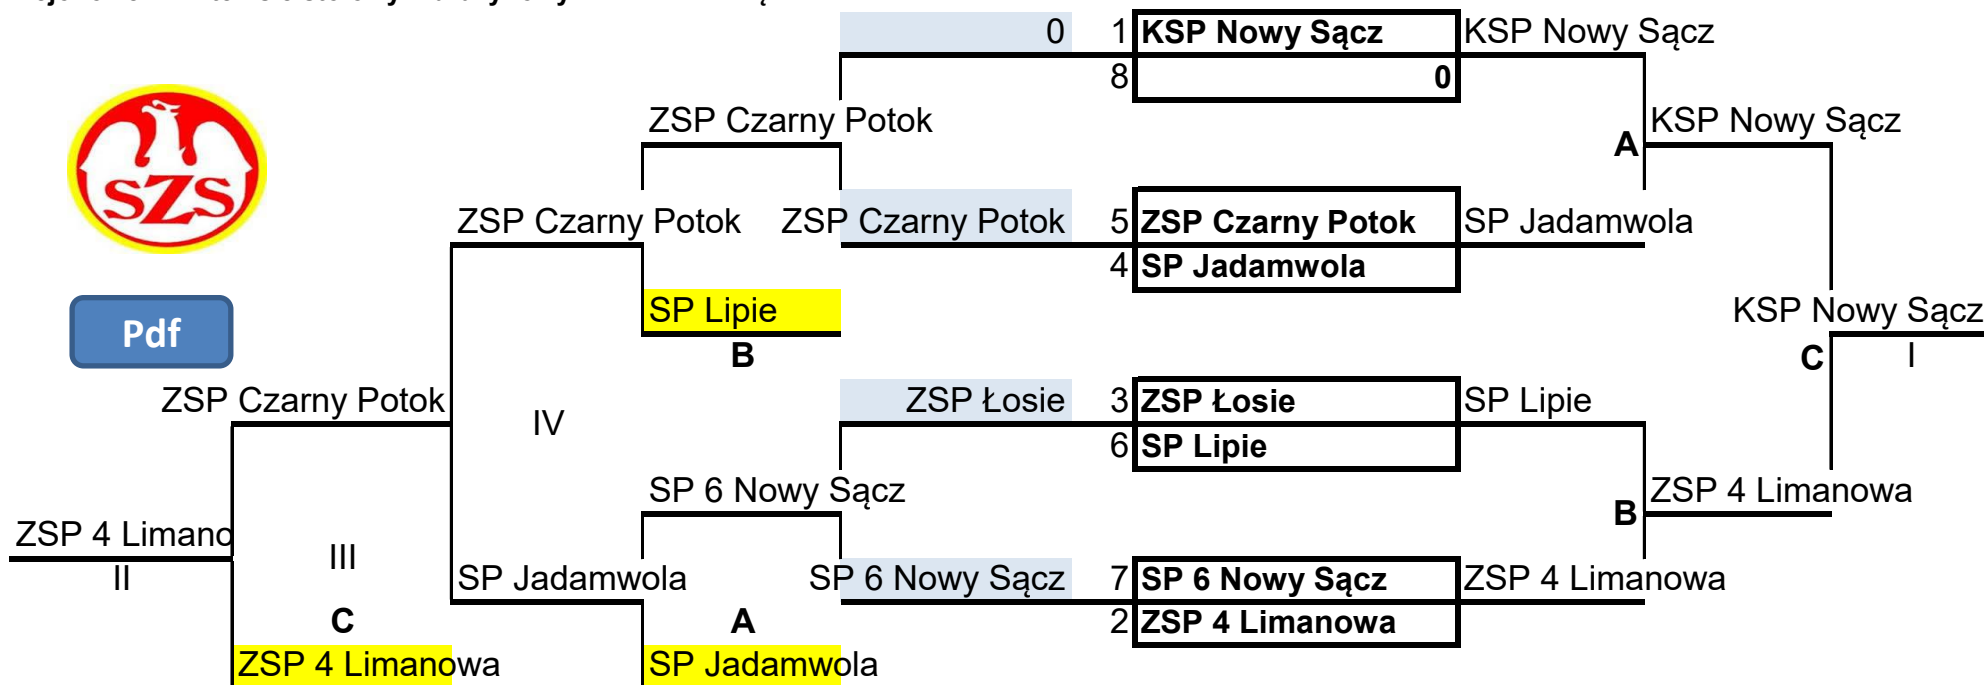

Limanova, 25.03.2024 r

Rejonowe ID w tenisie stołowym drużynowym - DZIEWCZĄT

Pdf

Organizator: Małopolski SZS Kraków, PSZS Limanowa, ZPO-MOS PL Limanowa, ZSP 4 LIMANOWA

Klasyfikacja końcowa turnieju		
M-ce	Szkoła	Nazwiska i imiona
1.	KSP Nowy Sącz	Sochaj Marcelina, Kulczyk Dominika, Stefańska Izabela
2.	ZSP 4 Limanowa	Ewert Lea, Golonka Blanka, Wyczółkowska Emilia
3.	ZSP Czarny Potok	Cedziło Emilia, Piksa Maria, Patynowska Julia
4.	SP Jadamwola	Kurzeja Emilia, Sadłoń Karolina, Męzyk Milena
5/6.	SP Lipie	Bomba Paulina, Nędza Gabriela, Domek Eryka
5/6.	SP 6 Nowy Sącz	Iwaniec Aleksandra, Potoczek Karolina, Cebula Wiktoria
7/8.	ZSP Łosie	Zagórska Amelia, Górską Magdalena, Cyganik Lena
7/8.	0	#N/D