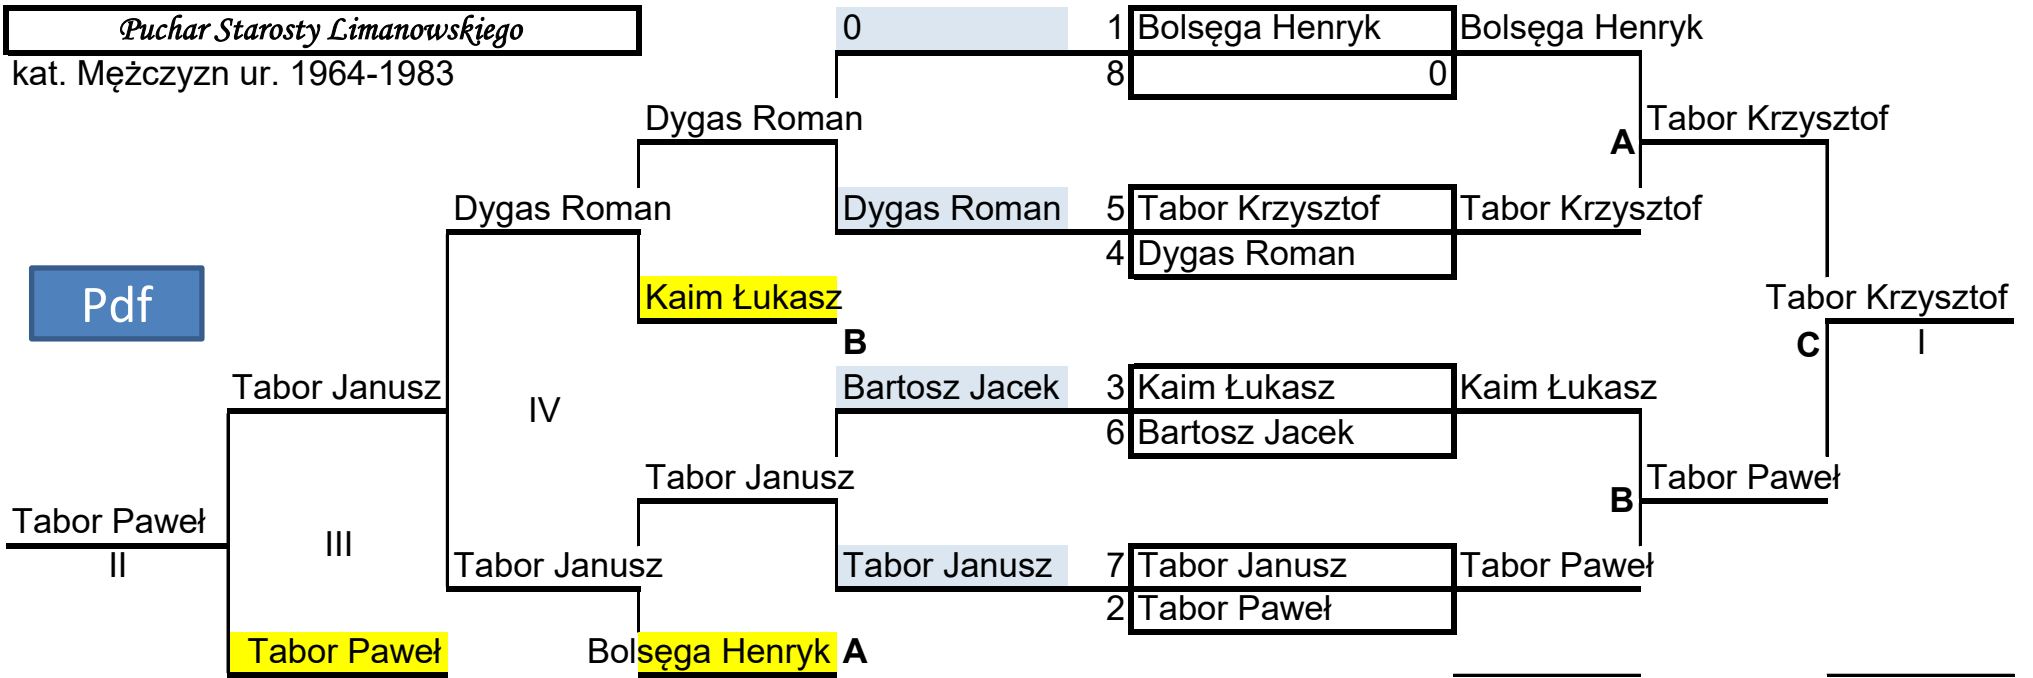

Puchar Starosty Limanowskiego

kat. Mężczyzn ur. 1964-1983

Pdf

Klasyfikacja końcowa turnieju

M-ce	Nazwisko i imię	Miejscowość
1.	Tabor Krzysztof	SŁOPNICE
2.	Tabor Paweł	SŁOPNICE
3.	Tabor Janusz	SŁOPNICE
4.	Dygas Roman	Młynne
5	Kaim Łukasz	Chyszówki
6	Bolsęga Henryk	SŁOPNICE
7	Bartosz Jacek	LIMANOWA