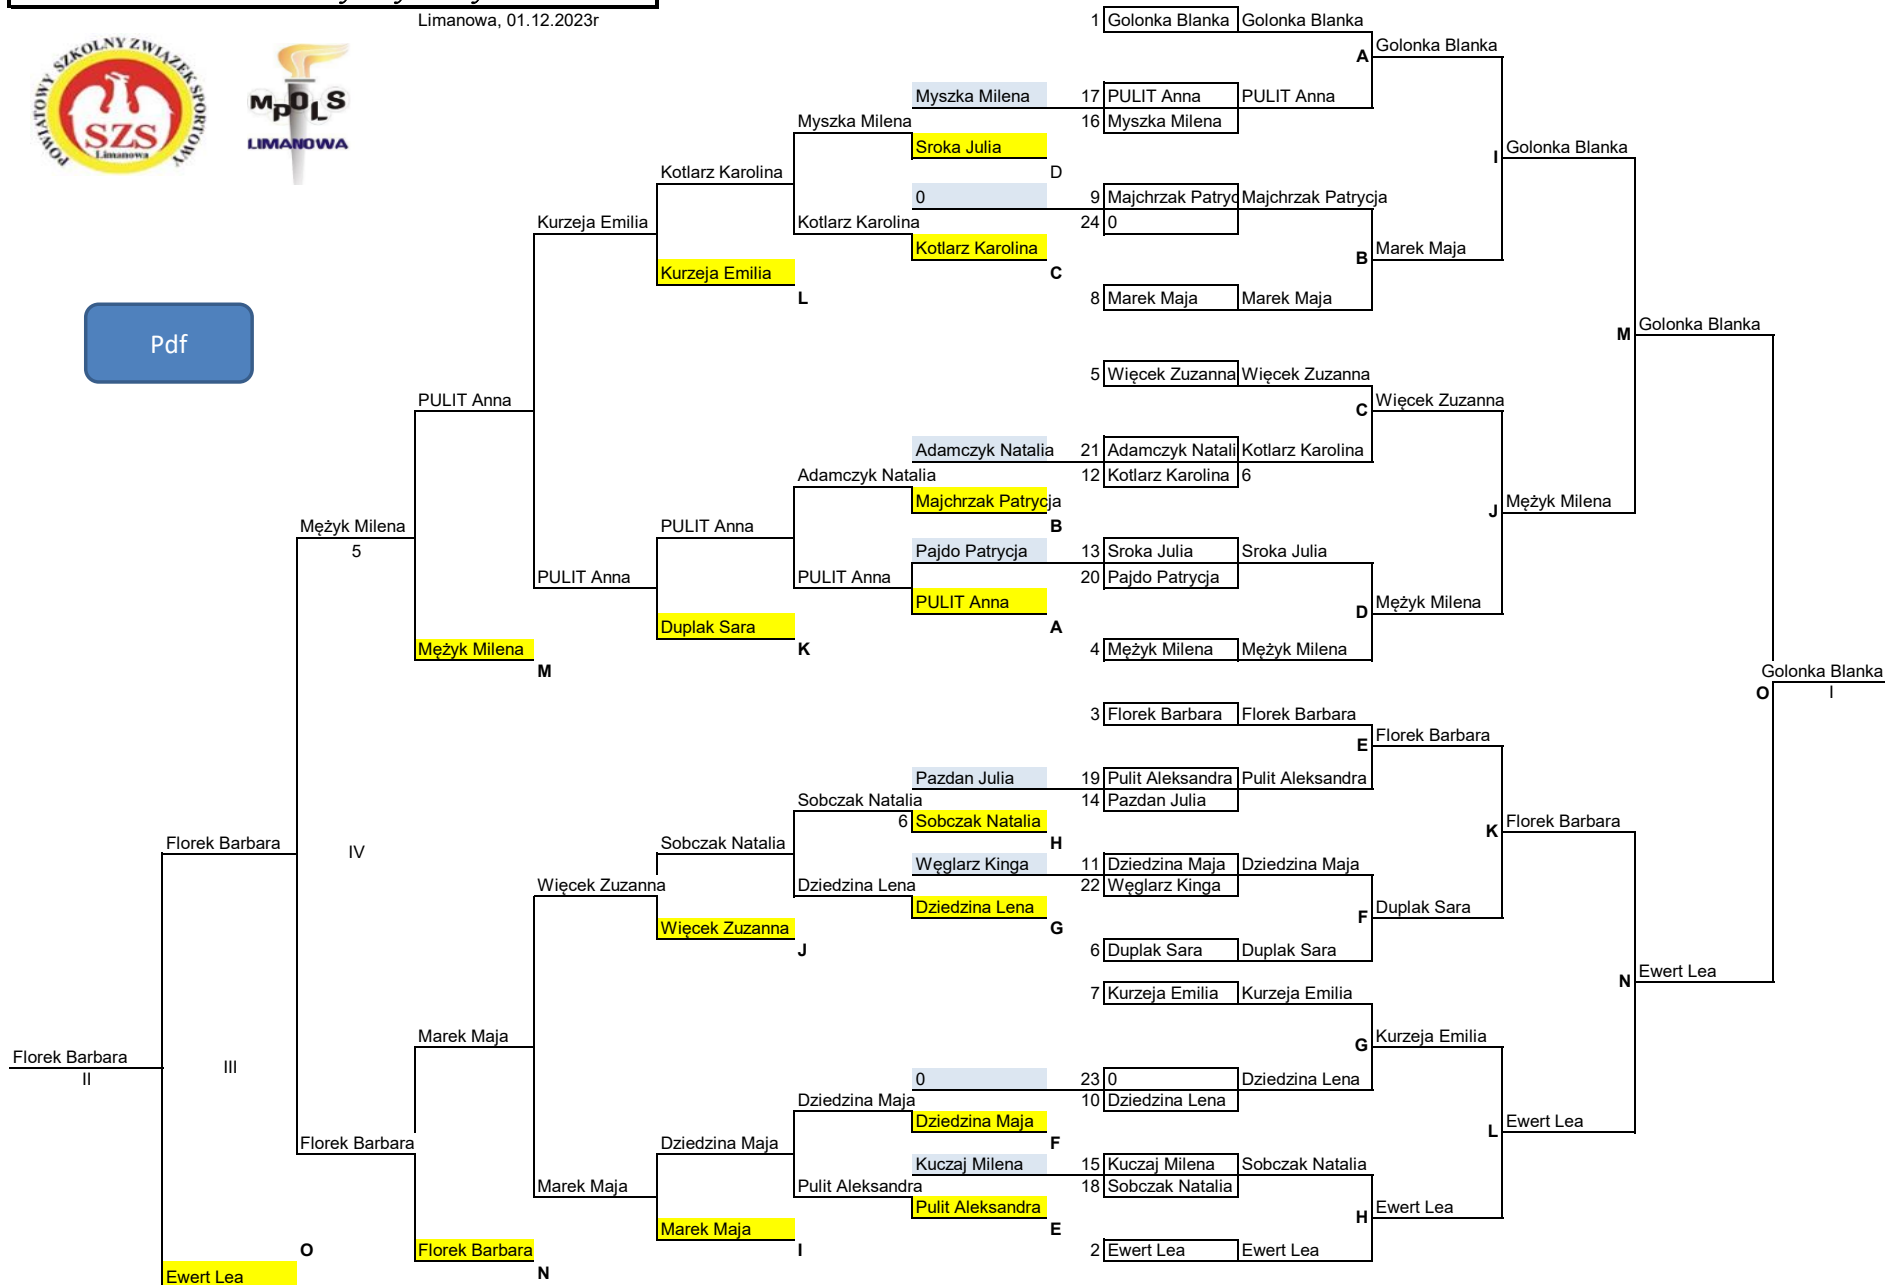

Powiatowe ID w tenisie stołowym indywidualnym dziewcząt

Limanowa, 01.12.2023r

Pdf

Klasyfikacja końcowa turnieju

M-ce	Nazwisko i imię	Szkoła
1.	Golonka Blanka	ZSP 4 Limanowa
2.	Florek Barbara	SPTymbark
3.	Ewert Lea	ZSP 4 Limanowa
4.	Mężyk Milena	SP Jadamwola
5.	Marek Maja	SP Szczyrzyc
6.	PULIT ANNA	SP W ŁUKOWICY
7/8.	Kurzeja Emilia	SP Jadamwola
7/8.	Więcek Zuzanna	ZPO Słopnice
9/12.	Kotlarz Karolina	SP Wysokie
9/12.	Duplak Sara	SP Młynne
9/12.	Sobczak Natalia	ZSiP w Łostówce
9/12.	Dziedzina Maja	ZSiP w Łostówce
13/16.	Adamczyk Natalia	SP Zbludza
13/16.	Dziedzina Lena	ZSiP w Łostówce
13/16.	Pulit Aleksandra	SP Wysokie
13/16.	Myszka Milena	SP Sadek-Kostrza
17/24.	Sroka Julia	ZPO Słopnice
17/24.	Kuczaj Milena	SP Wilczyce
17/24.	Pazdan Julia	SP Szczyrzyc
17/24.	Pajdo Patrycja	SP Wilczyce
17/24.	Majchrzak Patrycja	SP 1 Szczawa
17/24.	Węglarz Kinga	SP 1 Szczawa
17/24.	0	#N/D
17/24.	0	#N/D