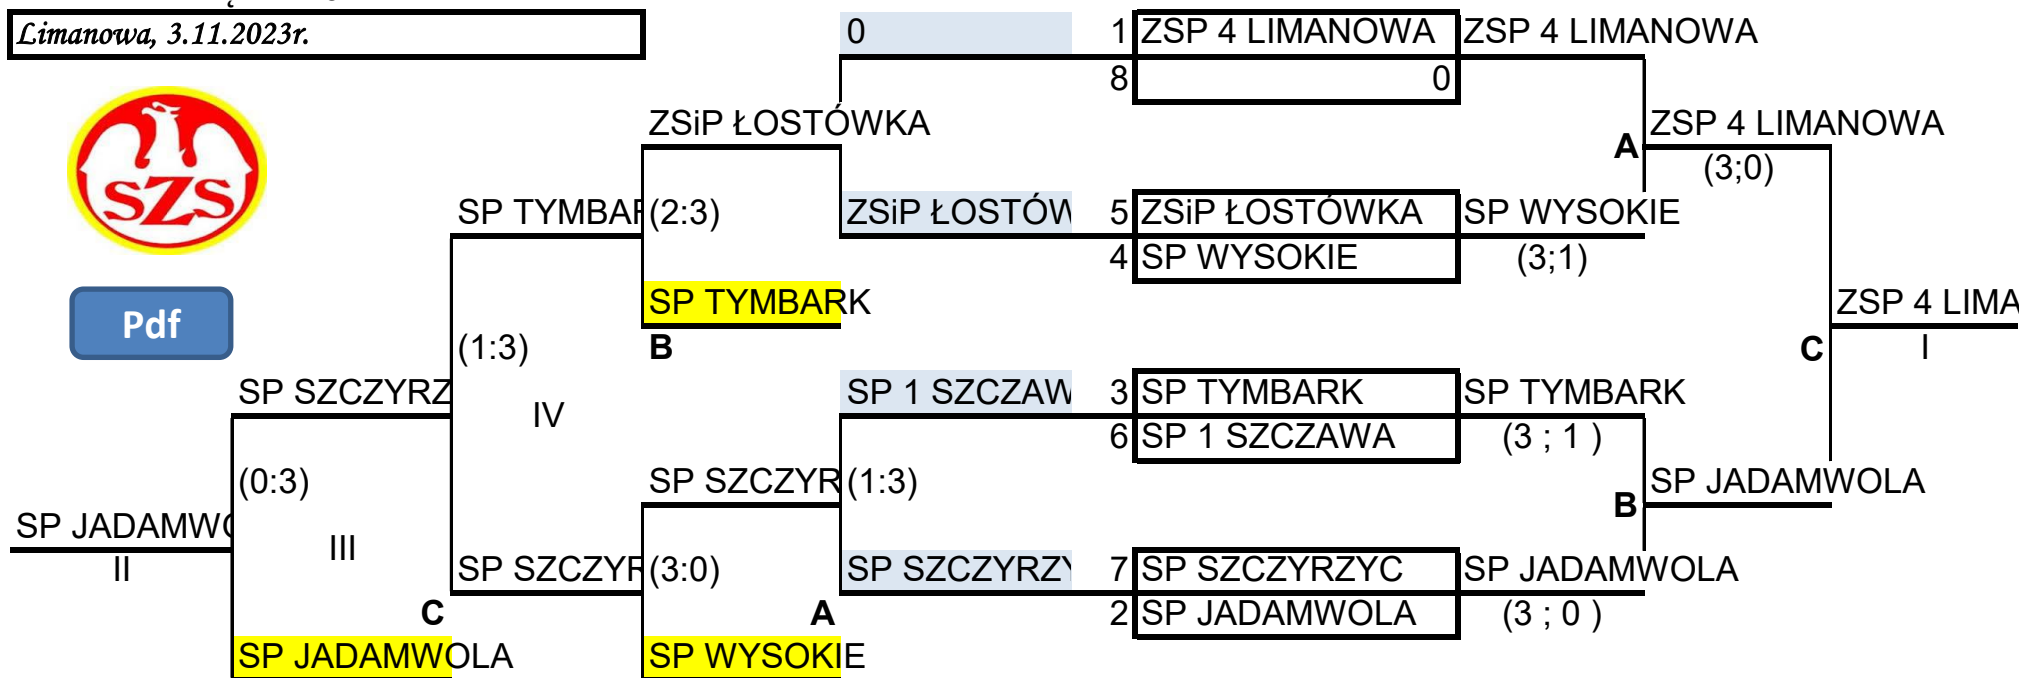

Powiatowe ID w tenisie stołowym drużynowym  
 Kat. Dziewcząt ur. 2011 i mł.

Limanowa, 3.11.2023r.

Pdf

Klasyfikacja końcowa turnieju		
M-ce	Szkoła	Nazwiska i imiona
1.	ZSP 4 LIMANOWA	Ewert Iena, Michalik Kinga, Golonka Blanka
2.	SP JADAMWOLA	Kurzeja Emilia, Sadłoń Karolina, Mężyk Milena
3.	SP SZCZYRZYC	Pazdan Julia, Bukak Karolina, Marek Maja
4.	SP TYMBARK	Florek Barbara, Kulig Amelia
5.	ZSiP ŁOSTÓWKA	Sobczak Natalia, Dziedzina Maja, Dziedzina Lena
6.	SP WYSOKIE	Pulit Aleksandra, Kotlarz Karolina
7/8.	SP 1 SZCZAWA	Węglarz Kinga, Majchrzak Patrycja, Jagieła Magdalena
7/8.	0	#N/D