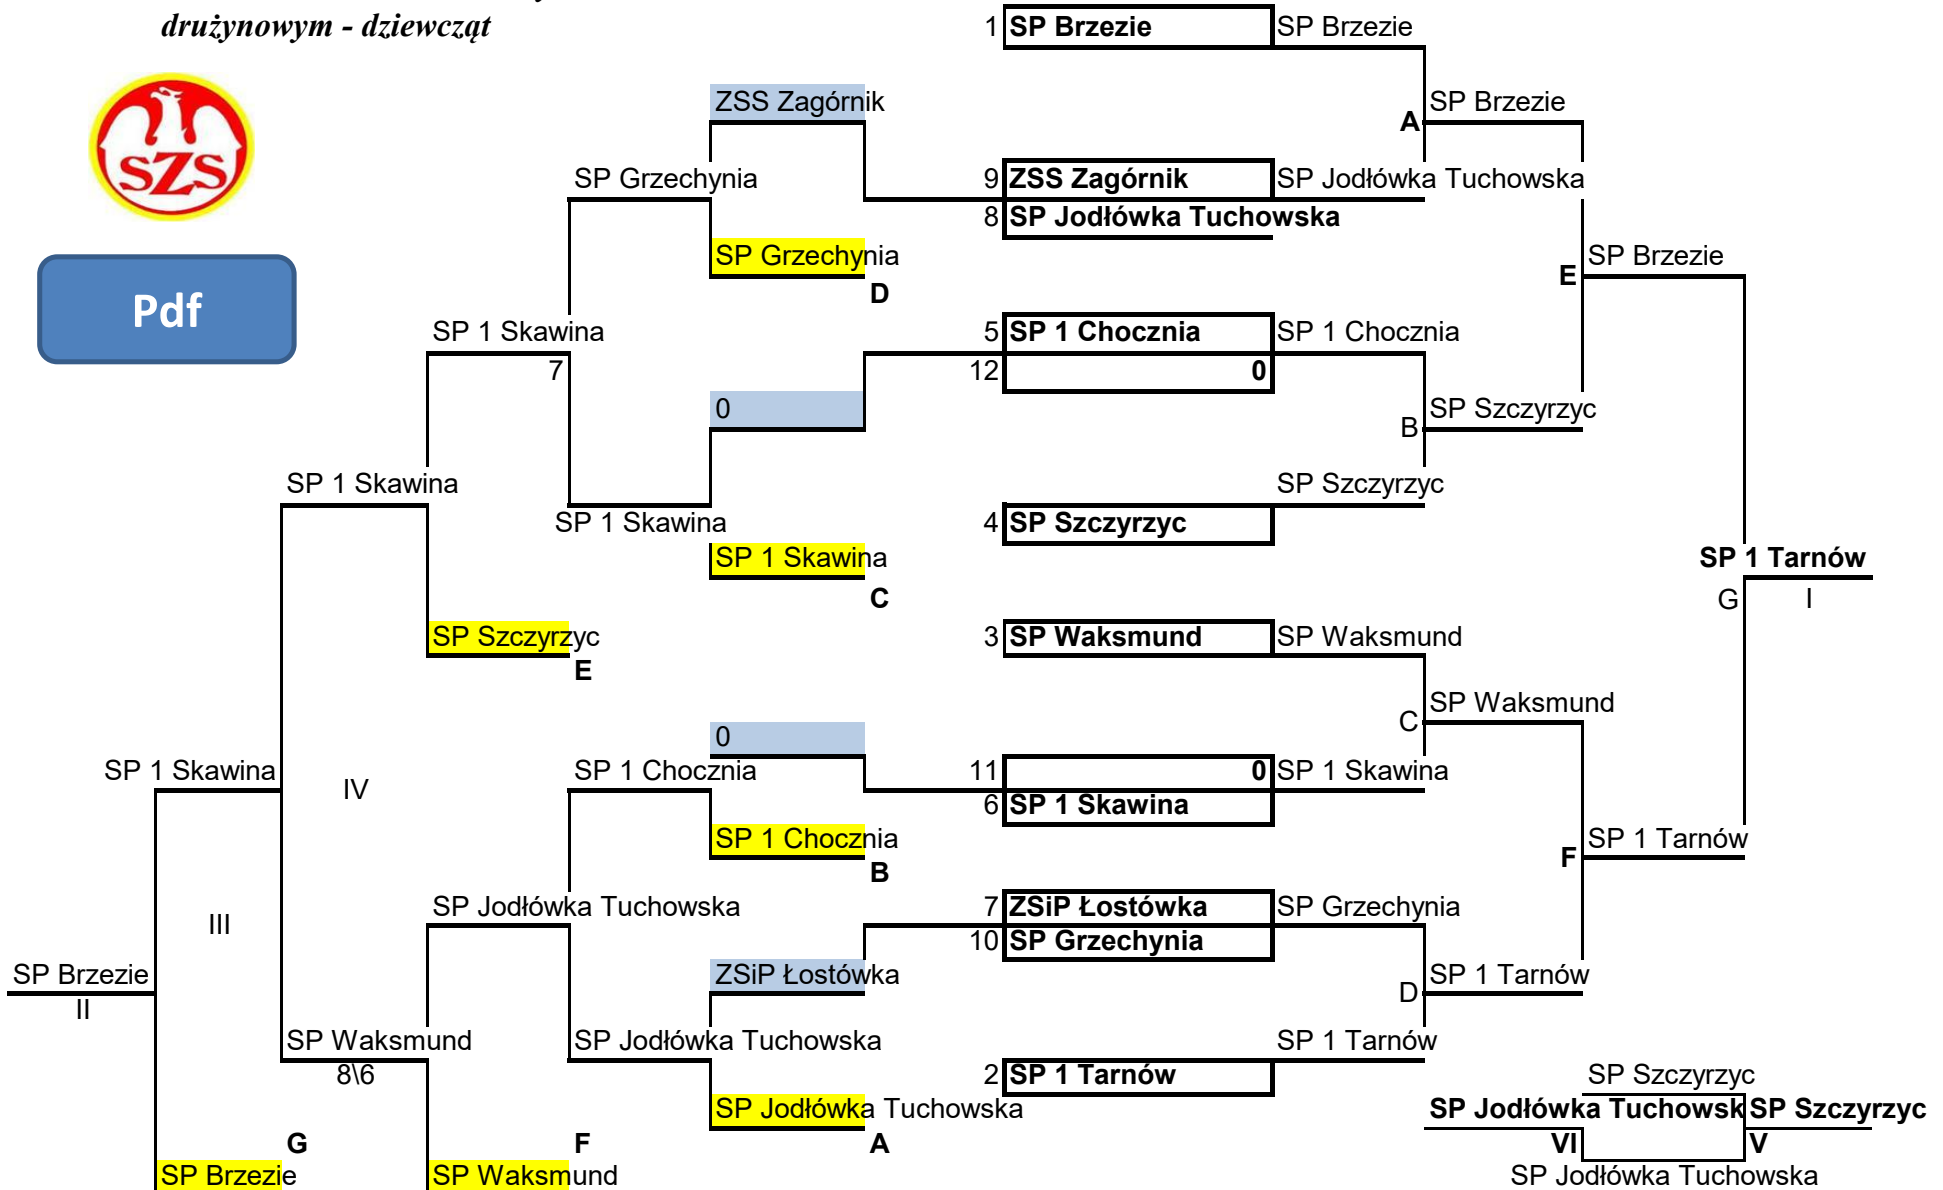

MAŁOPOLSKIE IMS w tenisie stołowym
drużynowym - dziewcząt

Limanowa 5.04.2023r.

[Pdf](#)

Małopolski System Współzawodnictwa Sportowego Dzieci i Młodzieży

Projekt realizowany przy wsparciu finansowym Województwa Małopolskiego i Ministerstwa Sportu i Turystyki