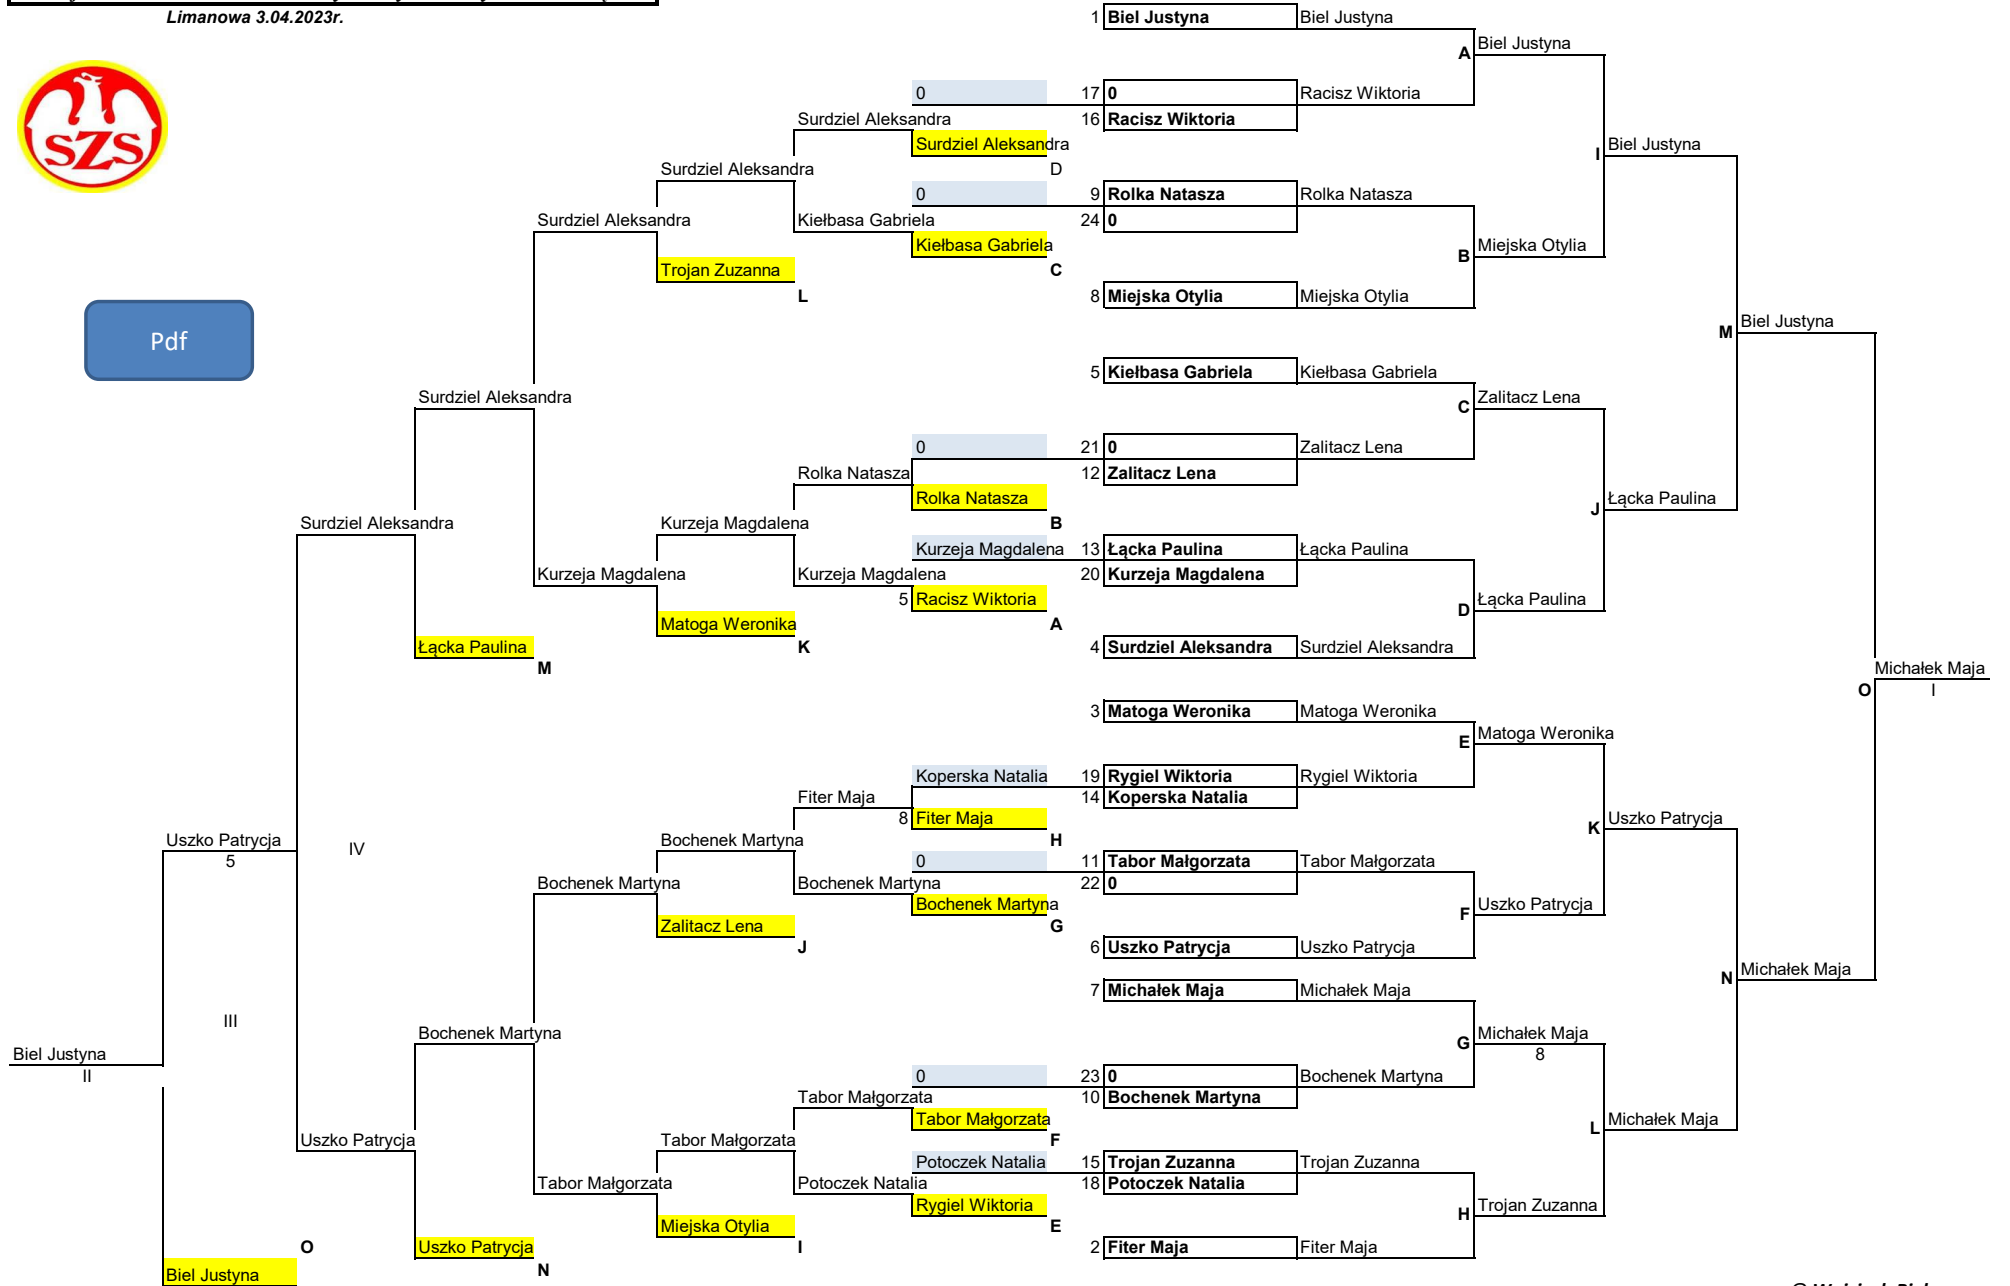

Rejonowe IMS w tenisie stołowym indywidualnym - dziewczęta
Limanowa 3.04.2023r.

Pdf

Małopolski System Współzawodnictwa Sportowe

Projekt realizowany przy wsparciu finansowym Województwa Małopolskiego i Ministerstwa Sportu i Turystyki