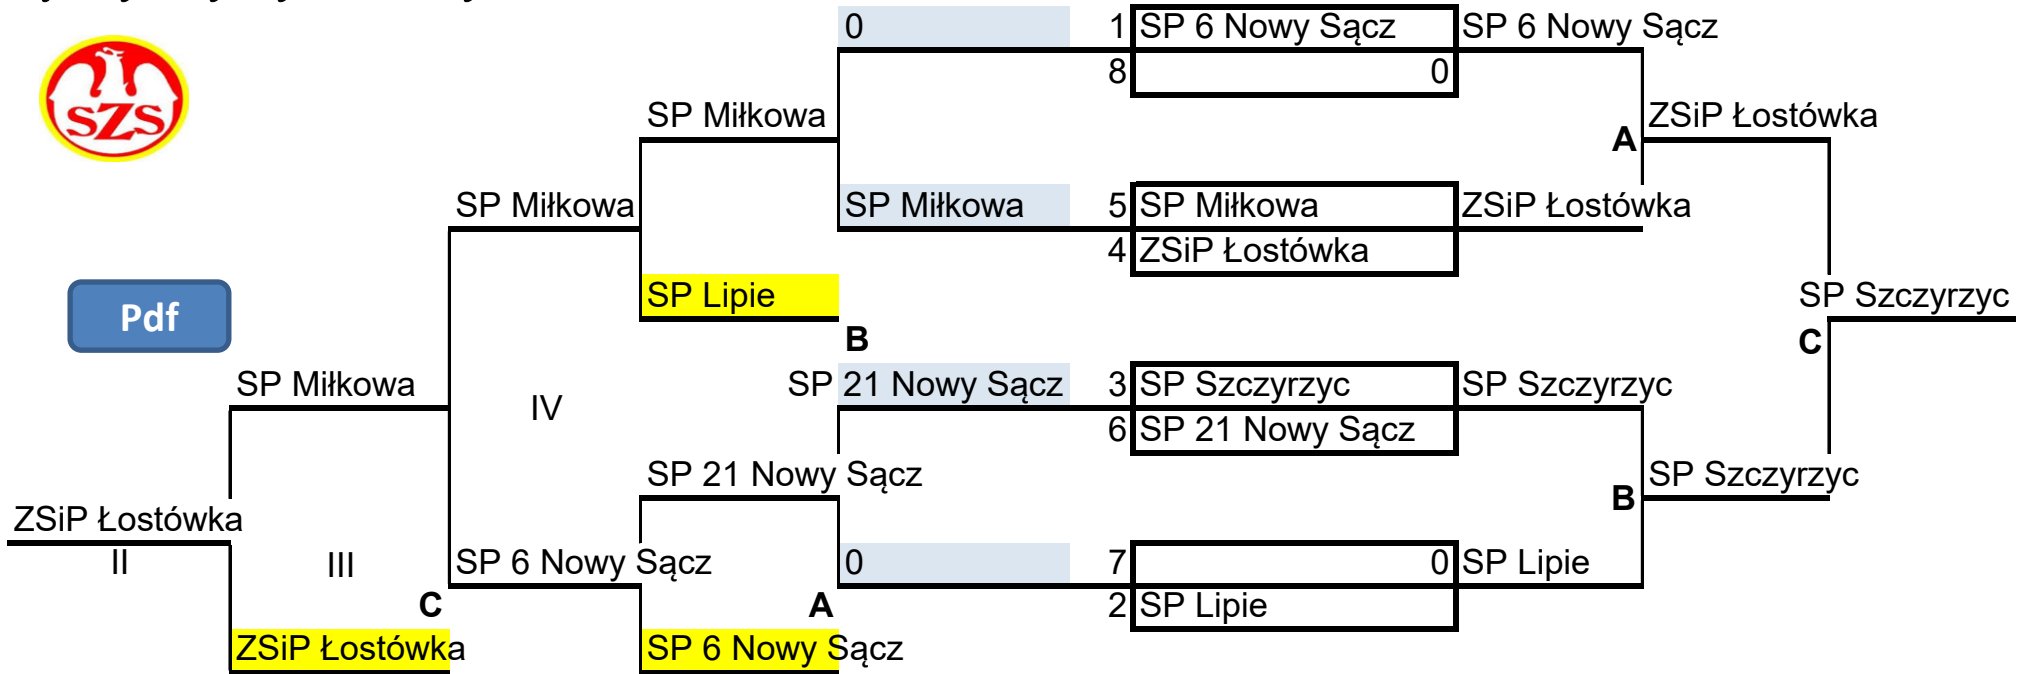

Szczyrzyc 20.12.2022r.

Rejonowy Drużynowy Tenis Stołowy - IMS Dz

[Pdf](#)

Klasyfikacja końcowa turnieju		
<b>M-ce</b>	<b>Szkoła</b>	<b>Nazwiska i imiona</b>
1.	SP Szczyrzyc	Justyna Biel, Nikola Kopanica, Nikola Faron
2.	ZSiP Łostówka	Karolina Banik, Potaczek Anna, Jessica Potaczek
3.	SP Miłkowa	Patrycja Uszko, Sandra Zielińska
4.	SP 6 Nowy Sącz	Karolina Słaby, Klaudia Trzeciecka
5/6.	SP Lipie	Wiktoria Bomba, Aleksandra Surdziel, Anna Kogut
5/6.	SP 21 Nowy Sącz	Milena Mróz, Wiktoria Filipowicz
7/8.	0	#N/D
7/8.	0	#N/D

**Organizatorzy:** Małopolski SZS w Krakowie, PSZS Limanowa, ZPO MOSPL Limanowa, ZSP Szczyrzyc