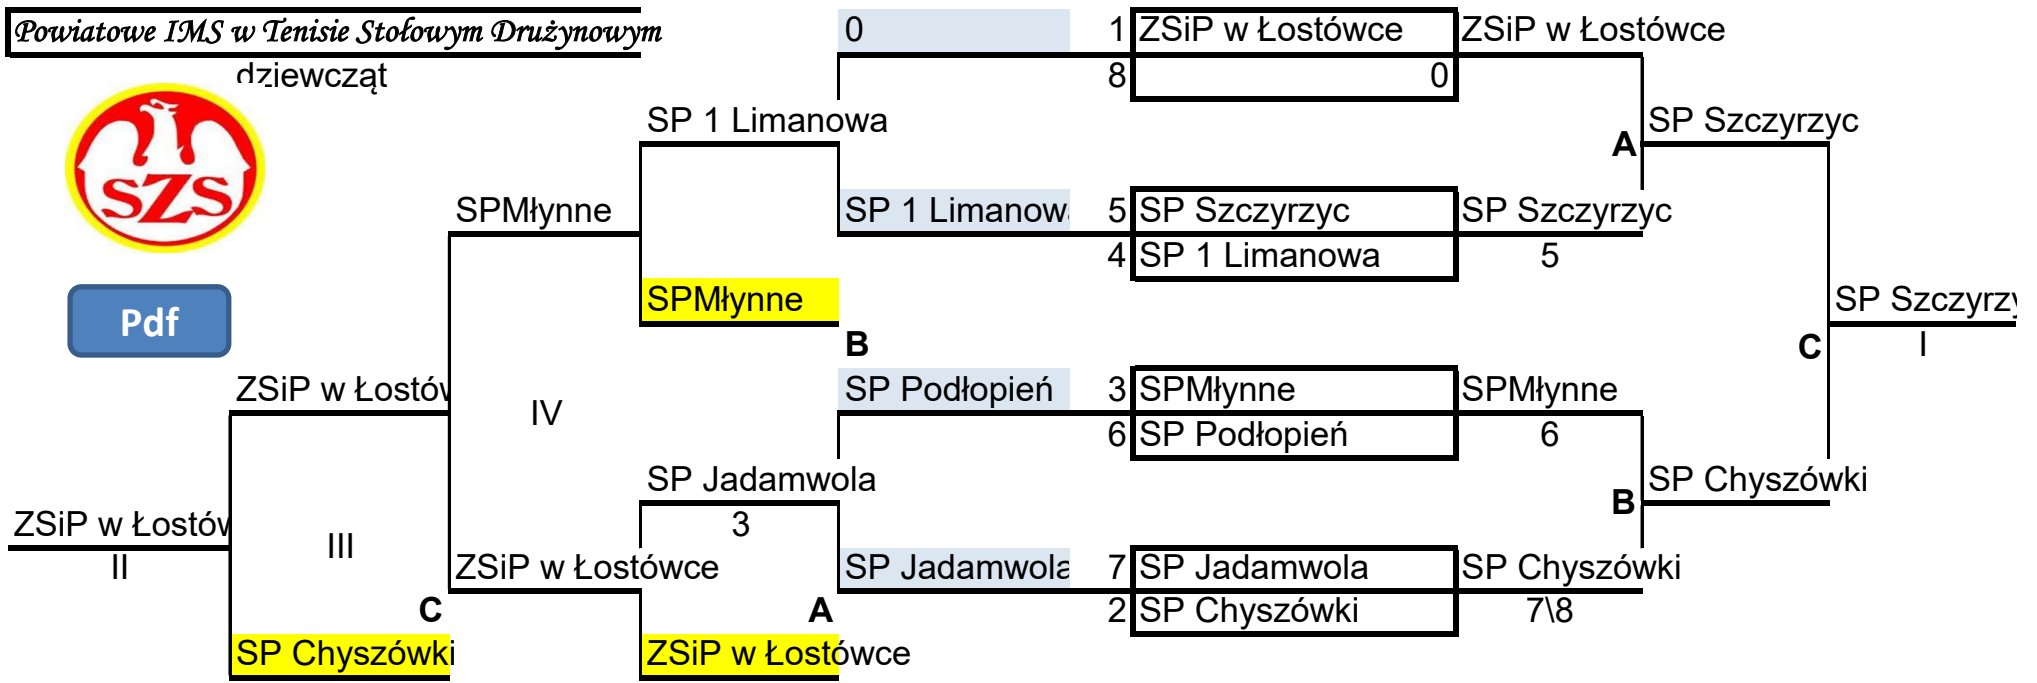

Powiatowe IMS w Tenisie Stołowym Drużynowym

dziewcząt

Pdf

Klasyfikacja końcowa turnieju		
		Kategoria Dziewcząt
M-ce	Szkoła	Nazwiska i imiona
1.	SP Szczyrzyc	Biel Justyna, Kopanica Nikola, Faron Nikola
2.	ZSiP w Łostówce	Banik Karolina, Potaczek Anna, Potaczek Jessica
3.	SP Chyszówki	Podgórni Emilia, Michałek Maja
4.	SP Młynne	Łacka Paulina, Zamora Karolina
5.	SP Jadamwola	Kurzeja Magdalena, Maciuszek Julia, Podobińska Patrycja
6.	SP 1 Limanowa	Burdek Liza, Gurba Kinga, Potoniec Zofia
7/8.	SP Podłopień	Majda Edyta, Krzyściak Emilia
7/8.	0	#N/D