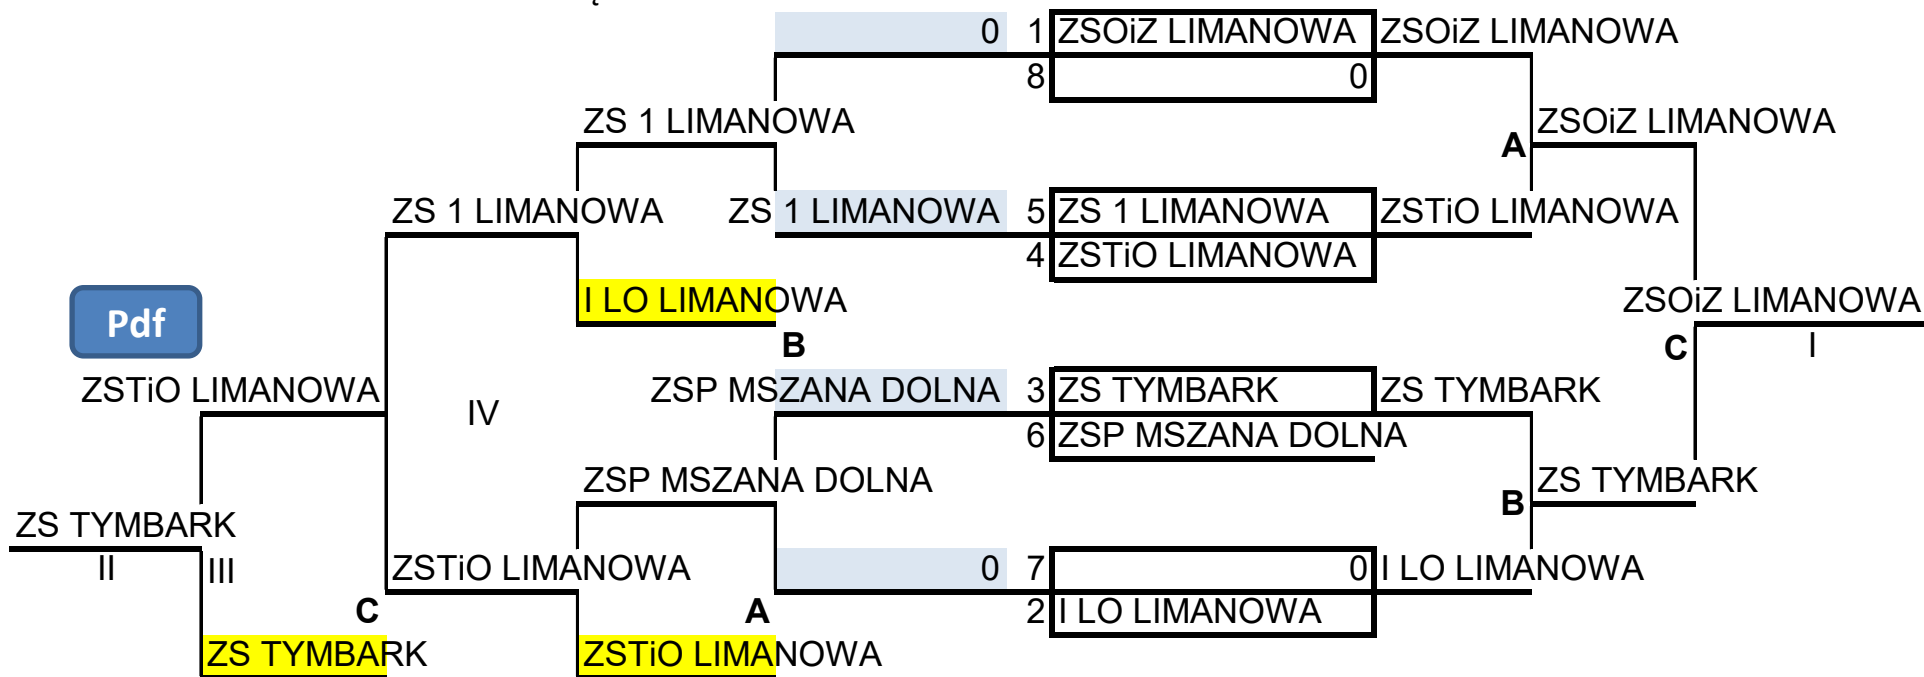

Powiatowa Licealiada w tenisie stołowym drużynowym

Limanowa 7.11.22r.

kat. dziewcząt

Powiatowa Licealiada w tenisie stołowym drużynowym - Limanowa, 7.11.2022r.

Klasyfikacja końcowa turnieju dziewcząt		
M-ce	Szkoła	Nazwiska i imiona
1.	ZSOiZ LIMANOWA	Filipek Gabriela, Domiter Julia, Szewczyk Anna
2.	ZS TYMBARK	Grzyb Oliwia, Micek Emilia, Węgrzyn Zofia
3.	ZSTiO LIMANOWA	Kokot Oliwia, Król Kinga
4.	ZS 1 LIMANOWA	Wędlarz Klaudia, Tomczyk Julia, Wojtas Klaudia
5.	I LO LIMANOWA	Biel Kinga, Szkarłat Justyna, Gawron Weronika
6.	ZSP MSZANA DOLNA	Duda Edyta, Łabuz Agnieszka

Organizator: ZPO MOS PL Limanowa, PSZS Limanowa, ZSP nr 4 Limanowa