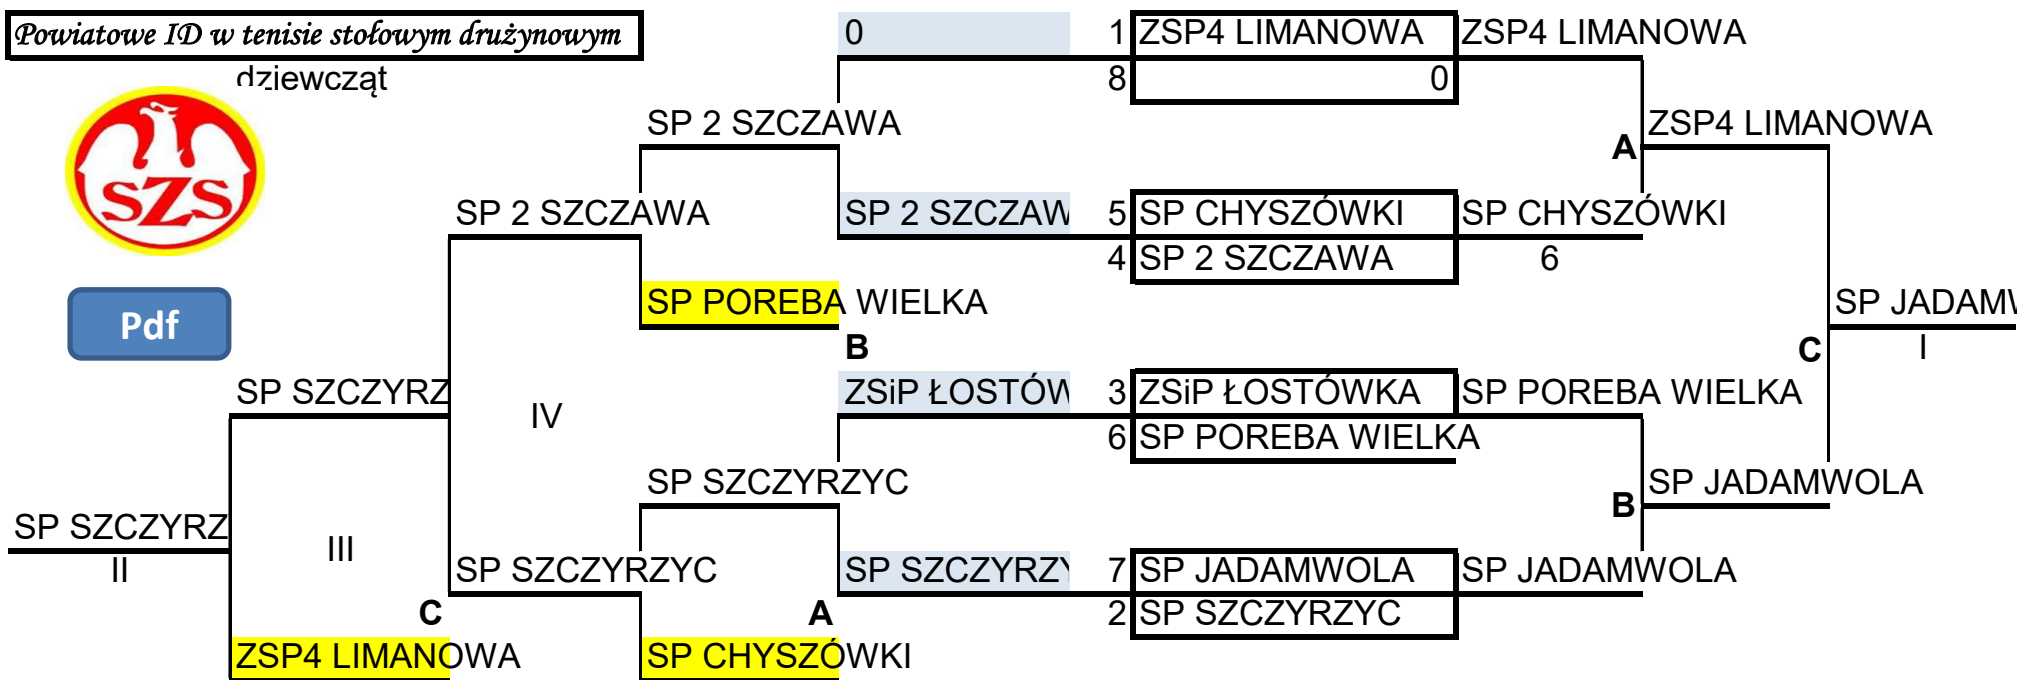

Powiatowe ID w tenisie stołowym drużynowym

dziewcząt

[Pdf](#)

Klasyfikacja końcowa turnieju dziewcząt		
M-ce	Szkoła	Nazwiska i imiona
1.	SP JADAMWOLA	KOSIK NIKOLA, CELUSTA PATRYCJA,
2.	SP SZCZYRZYC	ŁUSZCZARZ KAMILA, MAREK MAJA, MALINOWSKA EMILIA
3.	ZSP4 LIMANOWA	GOLONKA BLANKA, EWERT LAURA, WYCZÓŁKOWSKA EMILIA
4.	SP 2 SZCZAWA	DUDZIK MARTYNA, OGIELA PATRYCJA
5/6.	SP POREBA WIELKA	STĄPOR JULIA, MROZEK PAULINA
5/6.	SP CHYSZÓWKI	SLIWA JULIA, SARYSZ MAGDALENA
7/8.	ZSiP ŁOSTÓWKA	SOBCZAK NATALIA, DUDZIK JOANNA, KOŁODZIEJ LAURA
7/8.	0	#N/D