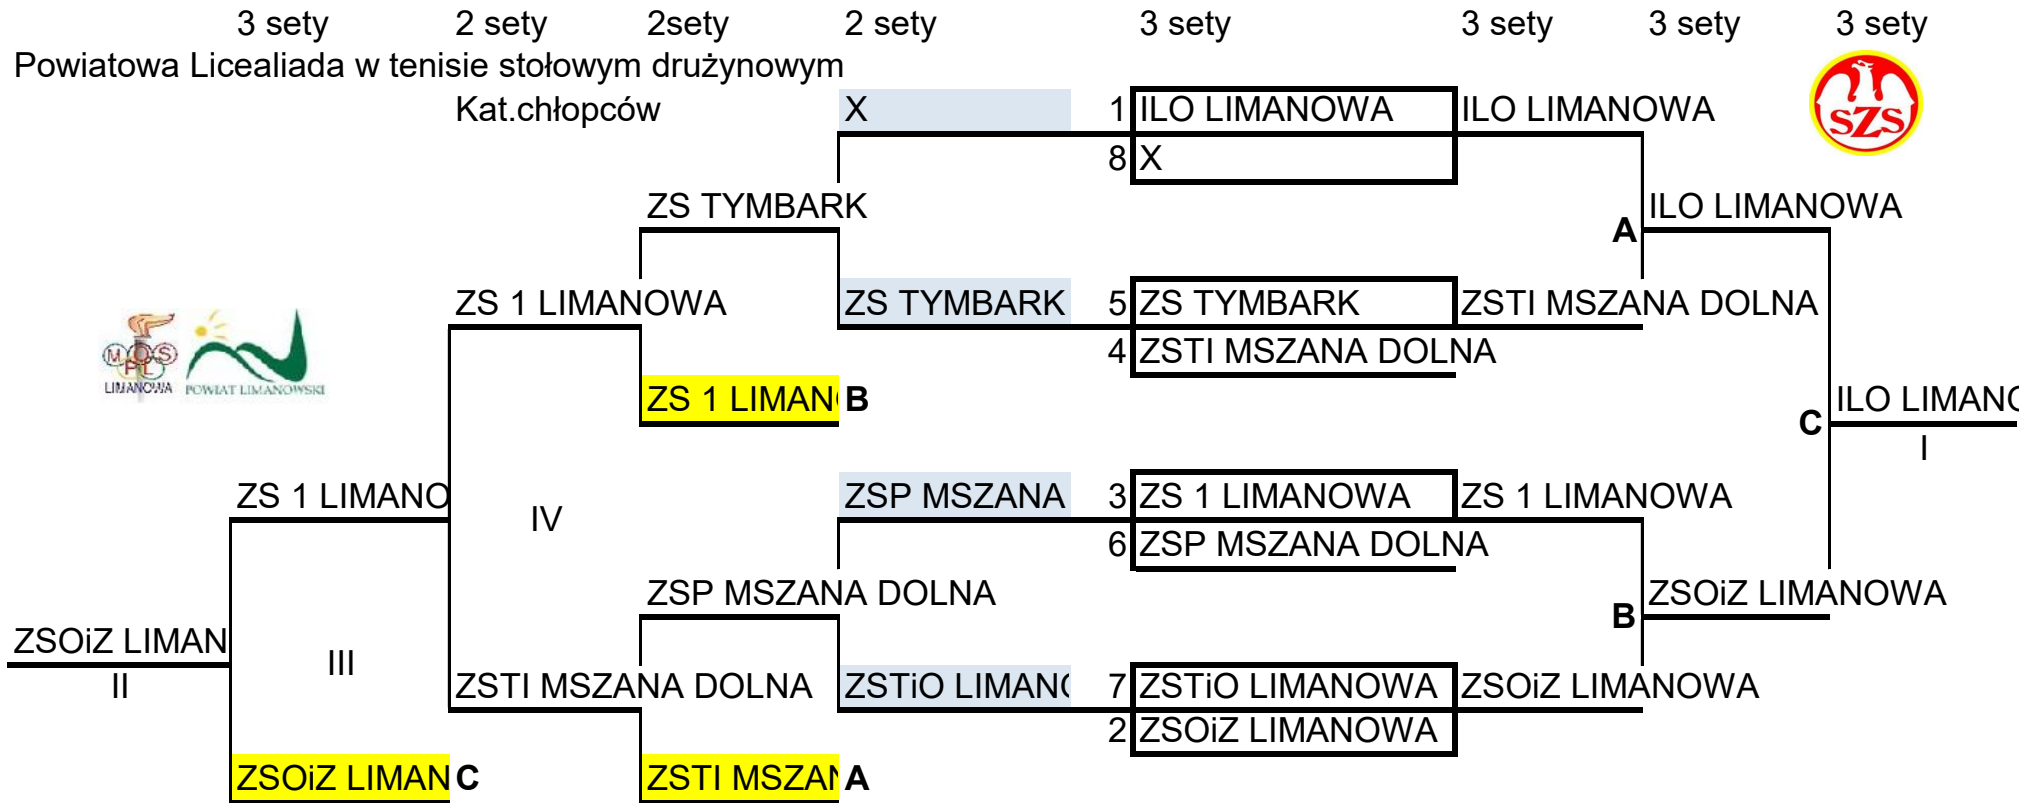

Powiatowa Licealiada w tenisie stołowym drużynowym
Kat.chłopców

drukuj

drukuj

drukuj

drukuj

drukuj

drukuj

drukuj

drukuj szablon

DWA

Klasyfikacja końcowa turnieju		
M-ce	Nazwisko i imię	Składy drużyn
1.	ILO LIMANOWA	Sułkowski Bartosz, Dziedzic Piotr, Wysowski Jan
2.	ZSOiZ LIMANOWA	Kosmal Dawid, Ranosz Wojciech, Nawieśniak Dawid
3.	ZS 1 LIMANOWA	Piechnik Dawid, Hejmo Dariusz, Warmuz Przemysław
4.	ZSTI MSZANA DOLNA	Rogowiec Konrad, Zapala Konrad, Kołodziej Przemysław
5/6.	ZSP MSZANA DOLNA	Klimek Rafał, Rataj Bartłomiej
5/6.	ZS TYMBARK	Kuzar Kacper, Kotara Konrad, Żółtek Radosław
7	ZSTiO LIMANOWA	Krzysztofiak Grzegorz, Mchura Gracjan, Wicławek Bartłomiej