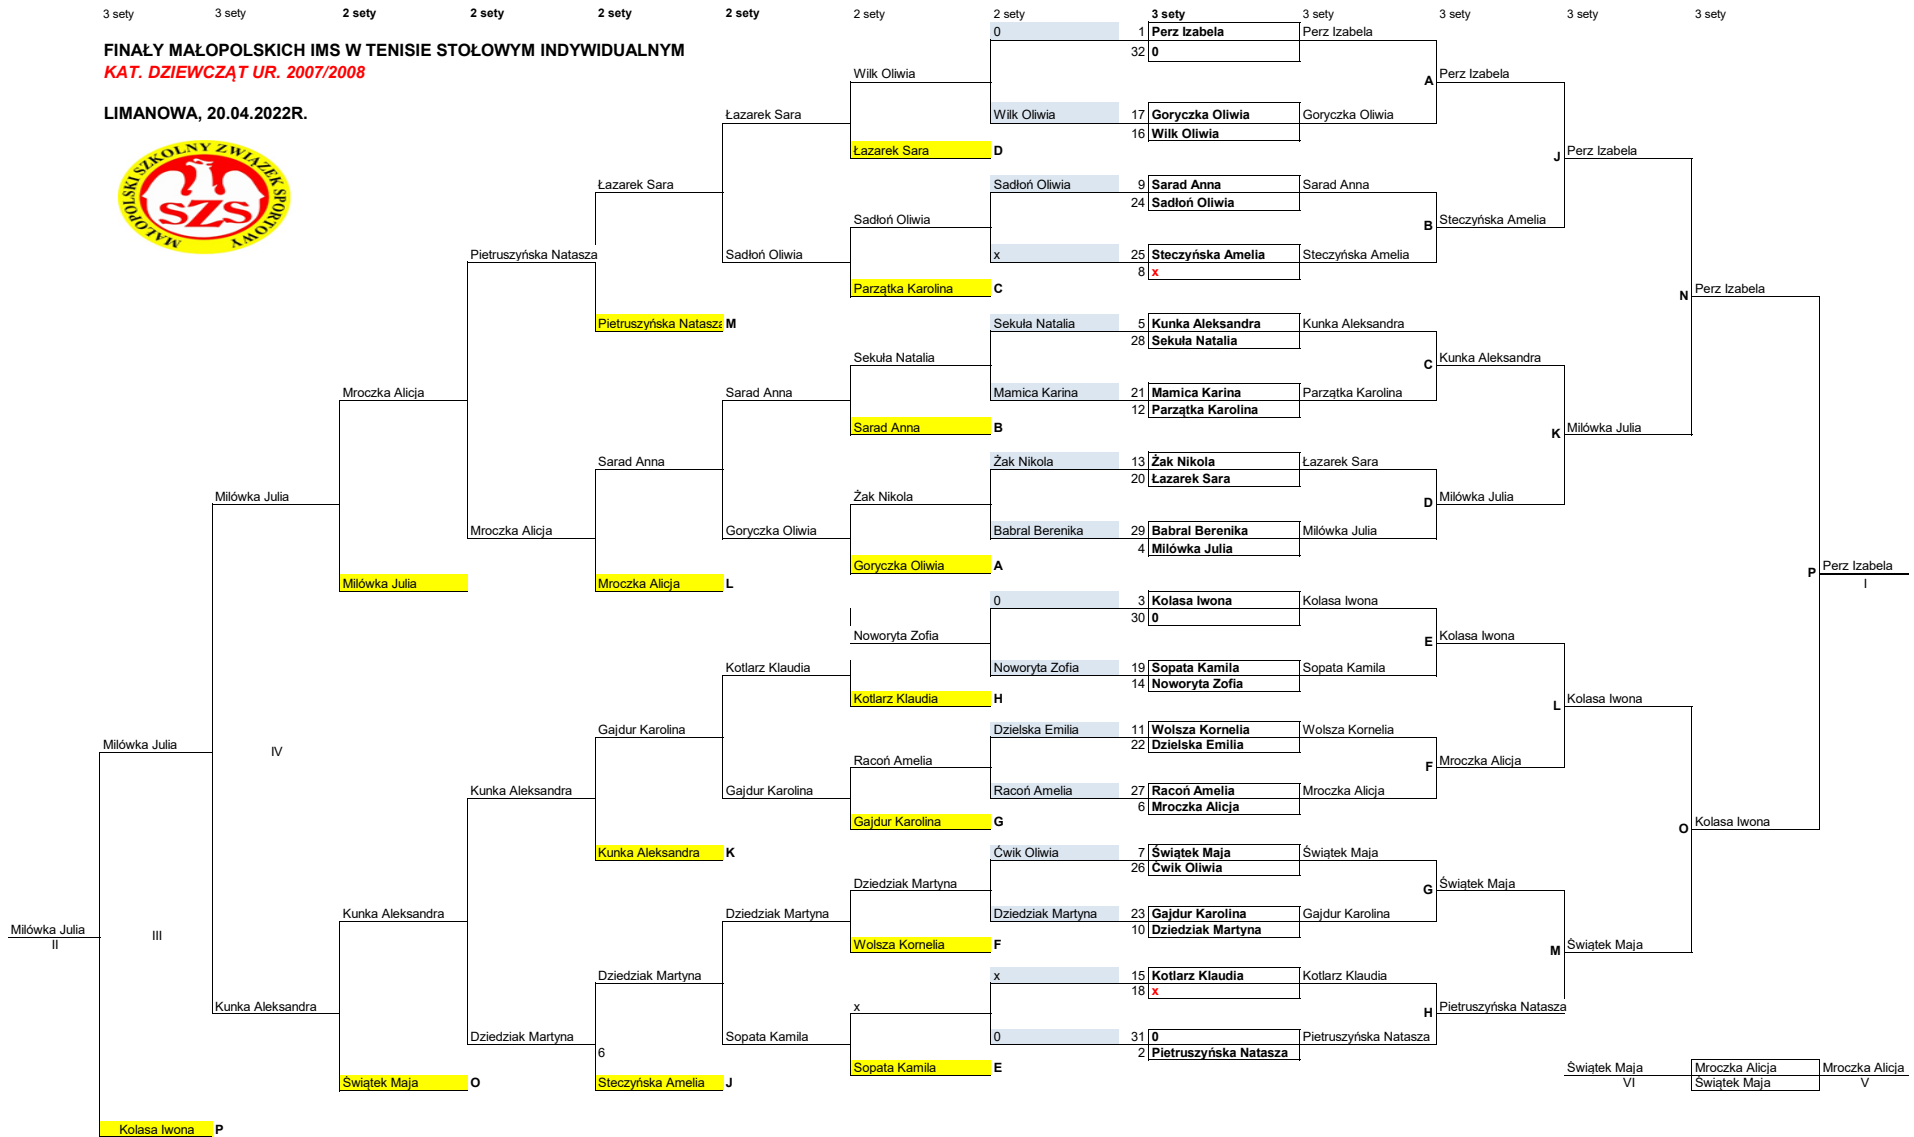

3 sety 3 sety 2 sety 2 sety 2 sety 2 sety 2 sety 2 sety 3 sety 3 sety 3 sety 3 sety 3 sety 3 sety

FINAŁY MAŁOPOLSKICH IMS W TENISIE STOŁOWYM INDYWIDUALNYM
KAT. DZIEWCZĄT UR. 2007/2008

LIMANOWA, 20.04.2022R.

FINAŁY MAŁOPOLSKICH IMS W TENISIE STOŁOWYM INDYWIDUALNYM

Klasyfikacja końcowa turnieju

KAT. DZIEWCZĄT UR. 2007/2008

Limanowa, 20.04.2022R.

M-ce	Nazwisko i imię	Szkoła
1.	Perz Izabela	SP Koźmice Wielkie
2.	Miłowka Julia	SP1 Tarnów
3.	Kolasa Iwona	SP Waksmund
4.	Kunka Aleksandra	SP Waksmund
5.	Mroczyńska Alicja	SP2 Nowy Targ
6.	Świątek Maja	SP1 Tarnów
7/8.	Pietruszyńska Natasza	SP2 Nowy Targ
7/8.	Dziedziak Martyna	ZSP Biała Niżna
9/12.	Łazarek Sara	SP Mikołajowice
9/12.	Sarad Anna	SP Siedliska Tuchowskie
9/12.	Gajdur Karolina	SP Mikołajowice
9/12.	Stecznińska Amelia	SP Jastrzębia 1
13/16.	Sadłoń Oliwia	SP Rostoka Brzeziny
13/16.	Goryczka Oliwia	PSP-Rzezawa
13/16.	Kotlarz Klaudia	SP Wysokie
13/16.	Sopata Kamila	SP w Szczereżu
17/24.	Wilk Oliwia	SP Koszyce
17/24.	Parzątko Karolina	SP Waksmund
17/24.	Sekula Natalia	SP2 Ptaszkowa
17/24.	Żak Nikoła	SP1 Chocznia
17/24.	Noworyta Zofia	SP Piotrowice
17/24.	Racoń Amelia	SP6 Nowy Sącz
17/24.	Wolsza Kornelia	PSP-Rzezawa
17/24.	x	SP 1 Skawina
25/32.	x	SP 1 Skawina
25/32.	Ćwik Oliwia	SP Bolesław
25/32.	Dzielska Emilia	SP Waksmund
25/32.	Mamica Karina	SP1 Chocznia
25/32.	Babral Berenika	ZPO w Trzcianie
25/32.	0	#N/D
25/32.	0	#N/D
25/32.	0	#N/D