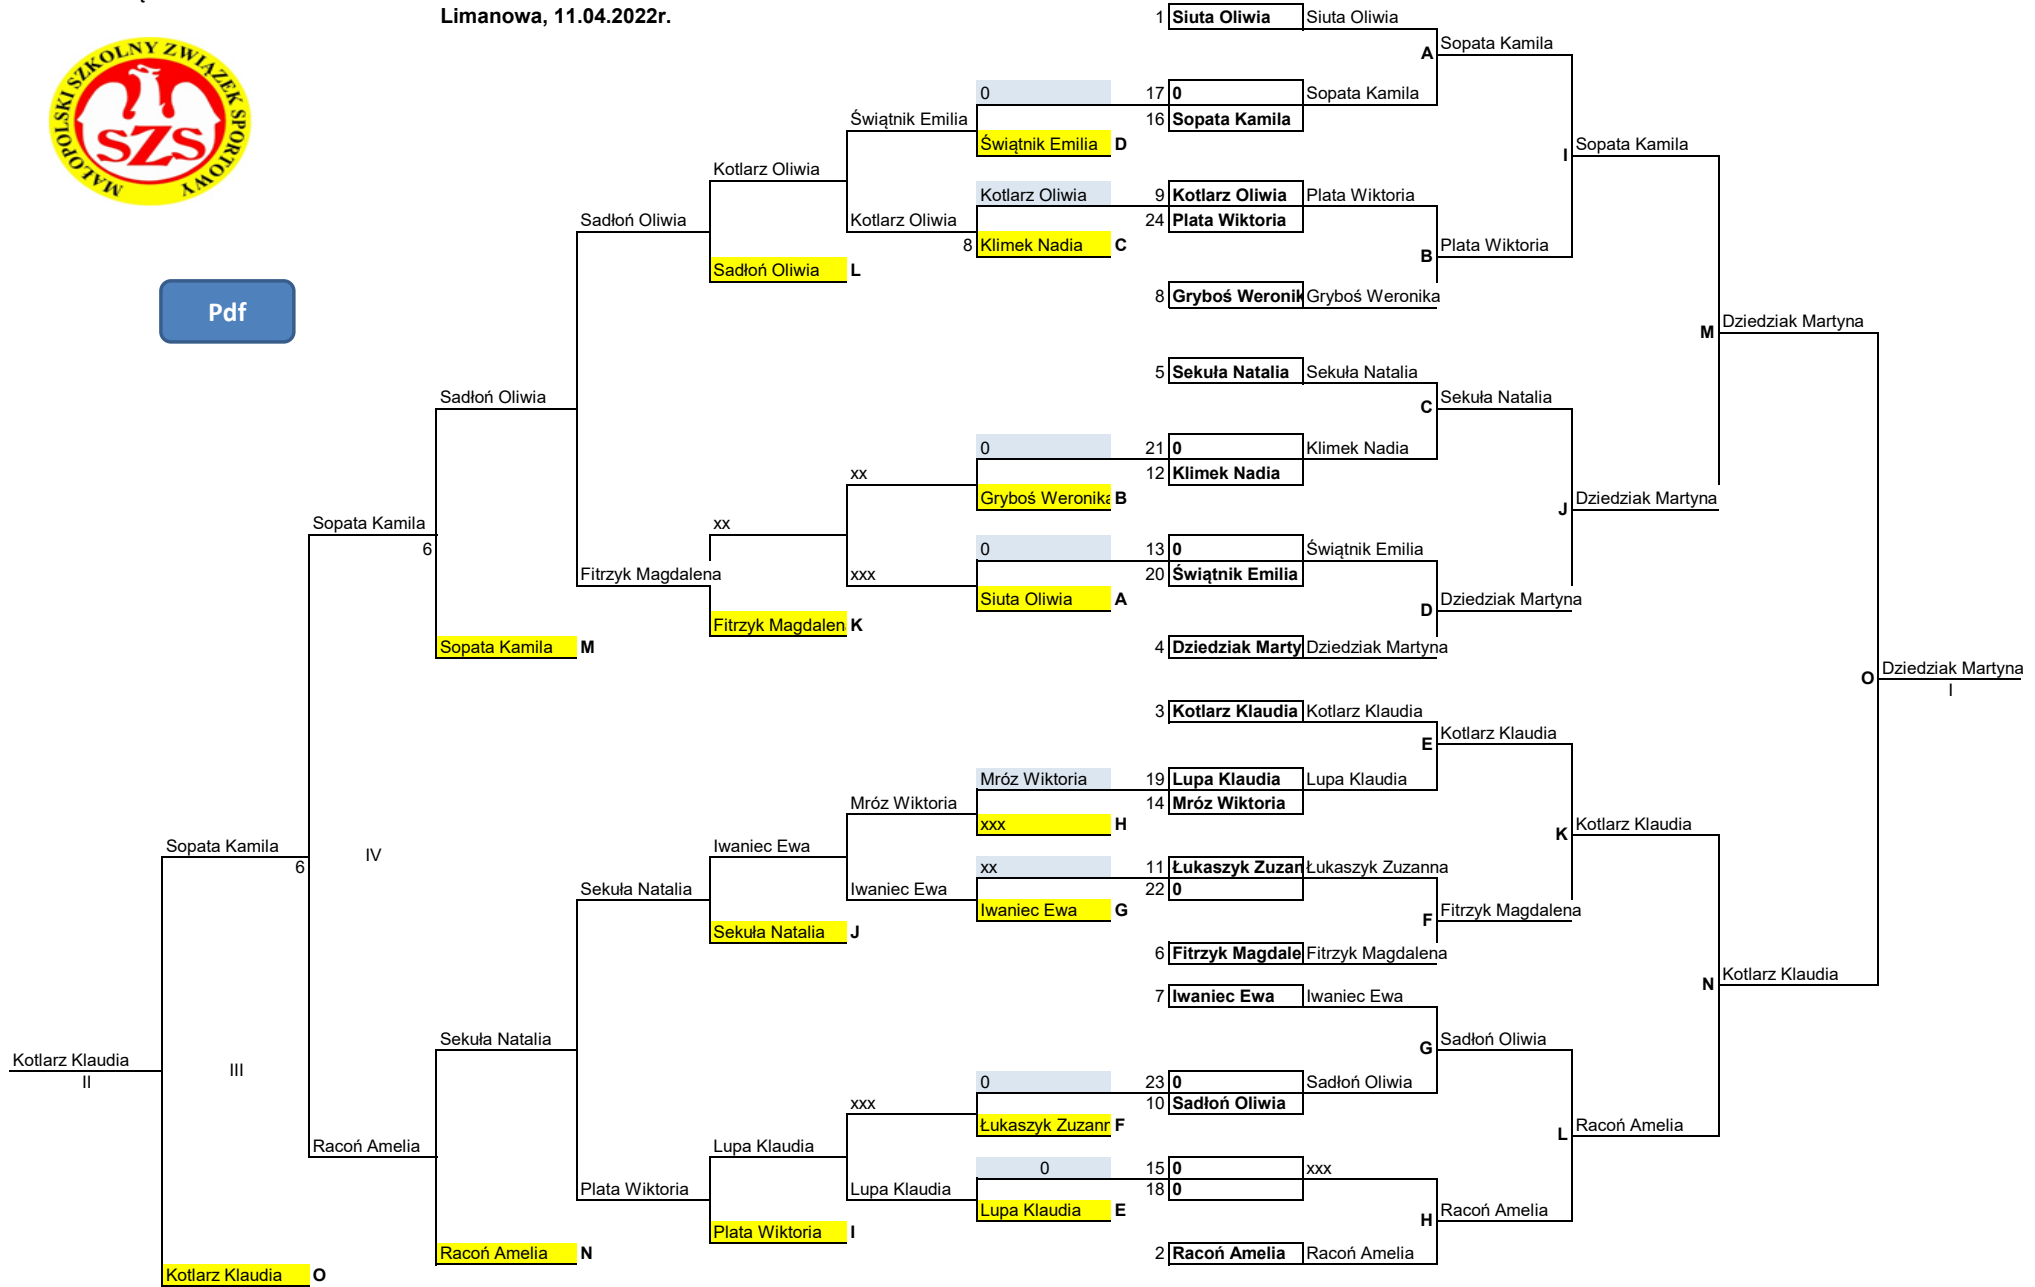

1/2 Małopolskich Igrzysk Młodzieży Szkolnej w tenisie stołowym indywidualnym
 kat. dziewcząt ur. 2007/2008

Limanowa, 11.04.2022r.

Pdf

1/2 Małopolskich IMS w tenisie stołowym indywidualnym

M-ce	Nazwisko i imię	Szkoła
1.	Dziedziak Martyna	ZSP Biała Nożna
2.	Kotlarz Klaudia	SP Wysokie
3.	Sopata Kamila	SP w Szczereżu
4.	Racoń Amelia	SP6 Nowy Sącz
5/6.	Sadłoń Oliwia	SP Rozтока Brzeziny
5/6.	Sekula Natalia	SP2 Ptaszkowa
7/8.	Fitrzyk Magdalena	SP Młynne
7/8.	Plata Wiktoria	SP Biczycze Dolne
9/12.	Kotlarz Oliwia	SP Wysokie
9/12.	Lupa Klaudia	SP Rozтока Brzeziny
9/12.	Iwaniec Ewa	SP6 Nowy Sącz
9/12.	xxx	#ADR!
13/16.	Świątnik Emilia	SP 21 Nowy Sącz
13/16.	Mróz Wiktoria	SP 21 Nowy Sącz
13/16.	xxx	#N/D
13/16.	xxx	#N/D
17/24.	Klimek Nadia	SP 21 Nowy Sącz
17/24.	xxx	#N/D
17/24.	xxx	#N/D
17/24.	xxx	#N/D
17/24.	xxx	#N/D
17/24.	xxx	#N/D
17/24.	xxx	#N/D
17/24.	xxx	#N/D

**Awans do Finałów Małopolskich IMS w tenisie stołowym indywidualnym
uzyskało pierwsze 6 uczennic j.w. Finał odbędzie się 20.04.22r. W Limanowej**

Projekt realizowany przy wsparciu finansowym Województwa Małopolskiego i Ministerstwa Sportu i Turystyki
Patronat Honorowy: Witold Kozłowski - Marszałek Województwa Małopolskiego