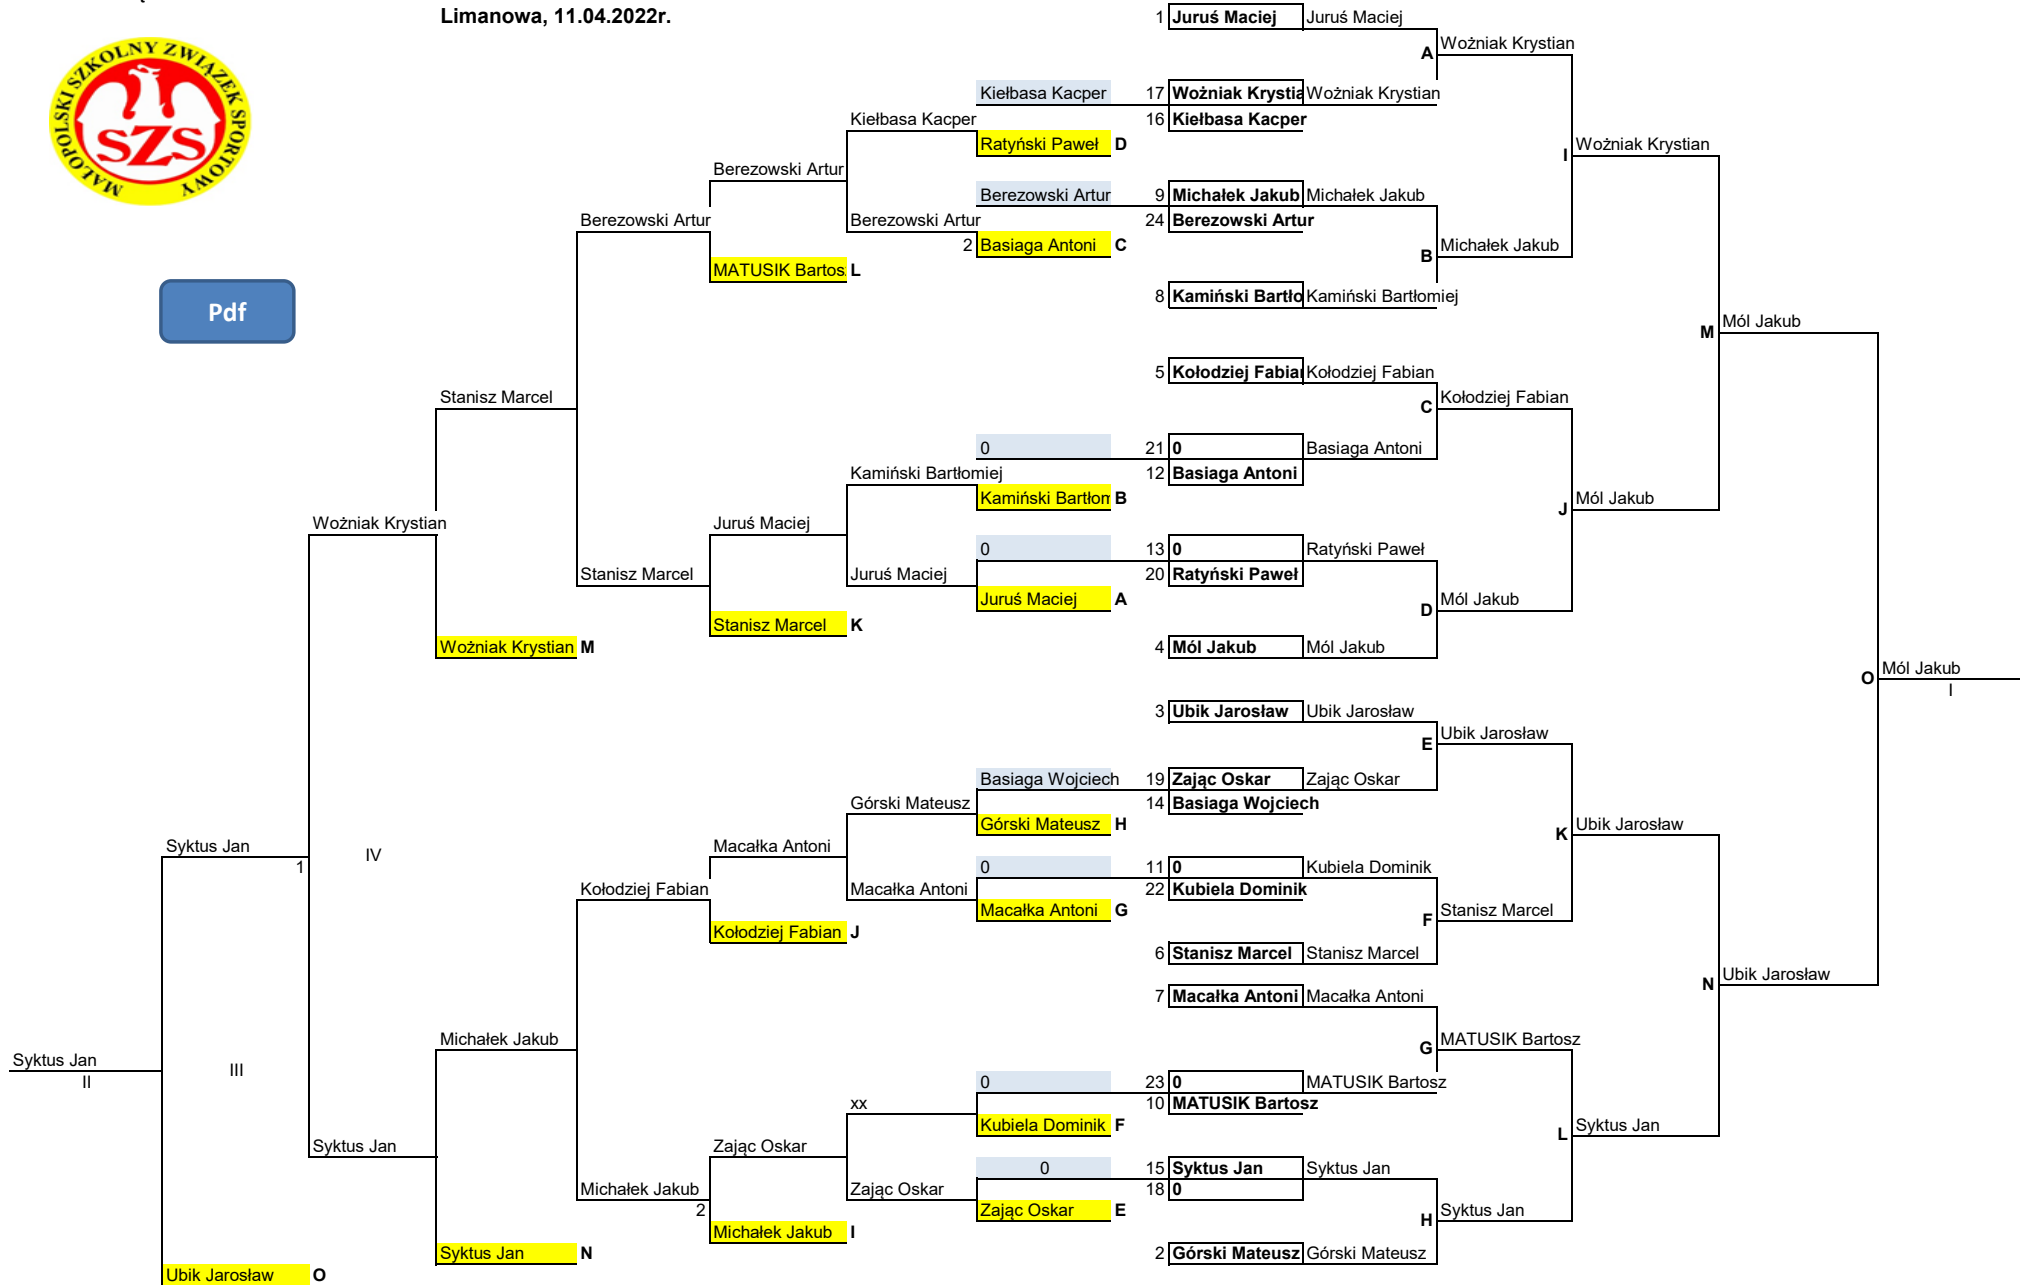

1/2 Małopolskich Igrzysk Młodzieży Szkolnej w tenisie stołowym indywidualnym  
 kat. dziewcząt ur. 2007/2008

Limanowa, 11.04.2022r.

Pdf

### 1/2 Małopolskich IMS w tenisie stołowym indywidualnym

M-ce	Nazwisko i imię	Szkoła
1.	<b>Mól Jakub</b>	ZSP Biała Nożna
2.	Syktus Jan	ZSP Łącko
3.	Ubik Jarosław	SP Młynne
4.	Woźniak Krystian	ZSP nr 4 w Limanowej
5/6.	Stanisz Marcel	ZSP nr 4 w Limanowej
5/6.	Michalek Jakub	SP Chyszówki
7/8.	Berezowski Artur	SP Januszowa
7/8.	Kołodziej Fabian	SP Jazowsko
9/12.	MATUSIK Bartosz	SP Lipie
9/12.	Juruś Maciej	SP.Raclawice
9/12.	Macalka Antoni	SP 21 Nowy Sącz
9/12.	Zając Oskar	SP Chomranice
13/16.	Kamiński Bartłomiej	SP.Raclawice
13/16.	Górski Mateusz	KSP Nowy Sącz
13/16.	Kielbasa Kacper	SP Mszalnica
13/16.	0	0
17/24.	Ratyński Paweł	SP 21 Nowy Sącz
17/24.	Basiaga Wojciech	KSP Nowy Sącz
17/24.	Basiaga Antoni	KSP Nowy Sącz
17/24.	0	0
17/24.	0	0
17/24.	0	0
17/24.	0	0
17/24.	0	0

Awans do Finałów Małopolskich IMS w tenisie stołowym indywidualnym  
uzyskało pierwsze 6 uczennic j.w. Finał odbędzie się 20.04.22r. W Limanowej

Projekt realizowany przy wsparciu finansowym Województwa Małopolskiego i Ministerstwa Sportu i Turystyki  
*Patronat Honorowy: Witold Kozłowski - Marszałek Województwa Małopolskiego*