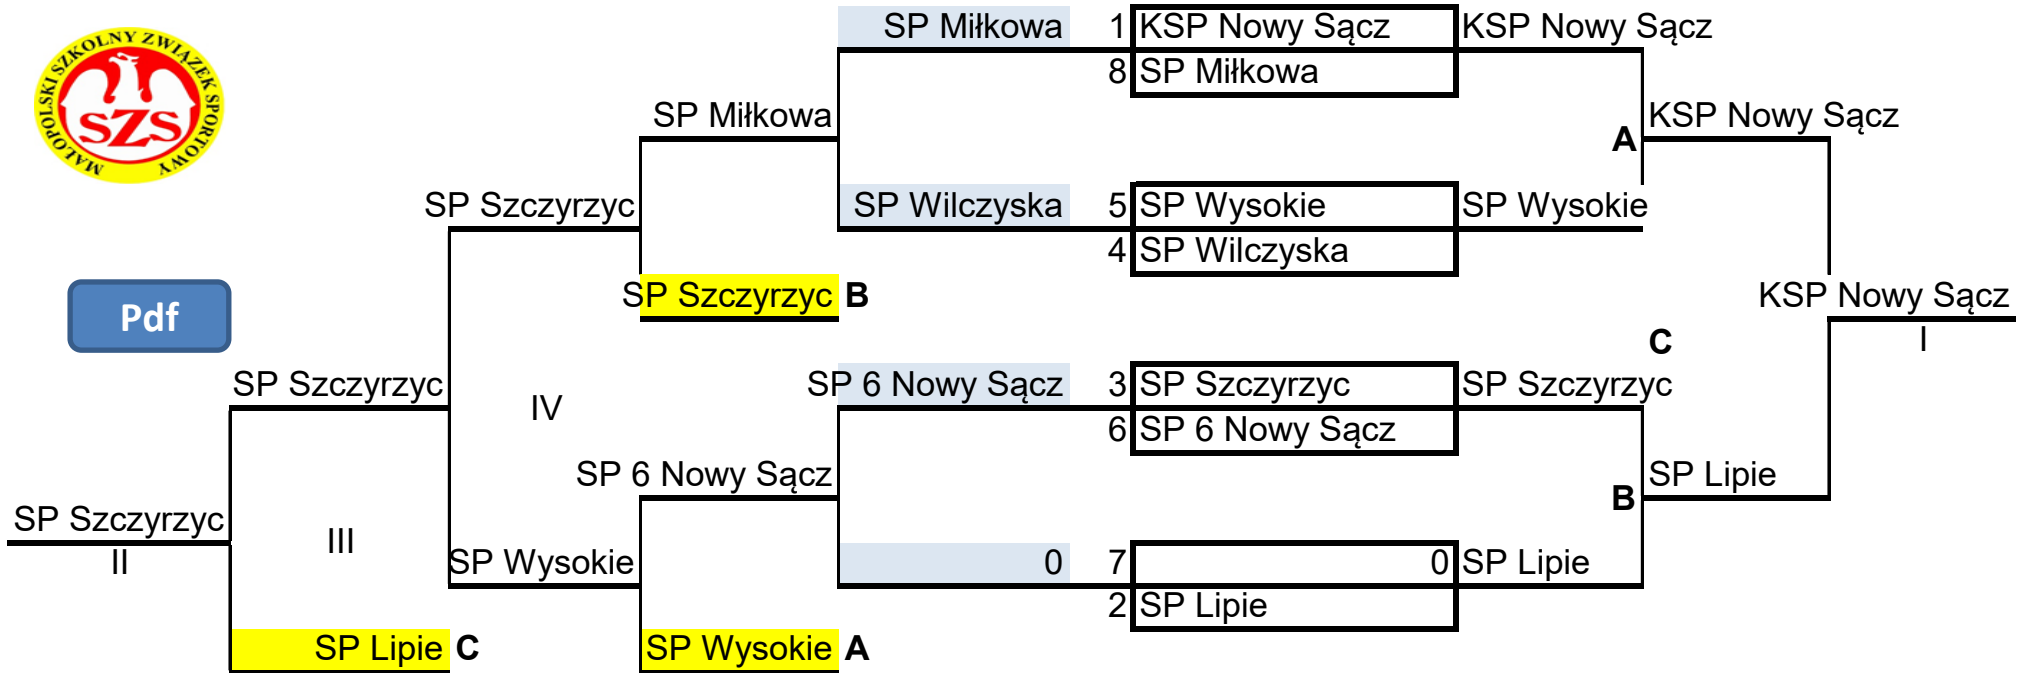

1/2 Małopolskich ID w tenisie stołowym drużynowym

kat. Dziewcząt ur. 2009 i młodsi

[Pdf](#)

**Małopolski System Współzawodnictwa Sportowego Dzieci i Młodzieży**  
*1/2 Małopolskich ID w tenisie stołowym drużynowym*

Klasyfikacja końcowa turnieju - kat. Dziewcząt		
M-ce	Szkoła	Nazwiska i imiona
1.	KSP Nowy Sącz	Kulczyk Dominika, Stafańska Izabela, Sochaj Marcielina
2.	SP Szczyrzyc	Biel Justyna, Kopanica Nikola
3.	SP Lipie	Surdziel Aleksandra, Kogut Anna, Bomba Paulina
4.	SP Wysokie	Pulit Milena, Iwańska Natalia
5.	SP Miłkowa	Uzka Patrycja, Zielińska Sandra
6.	SP 6 Nowy Sącz	Trzeciecka Klaudia, Słaby Karolina
7.	SP Wilczyńska	Giera Małgorzata, Gruszka Gabriela
7/8.		#N/D