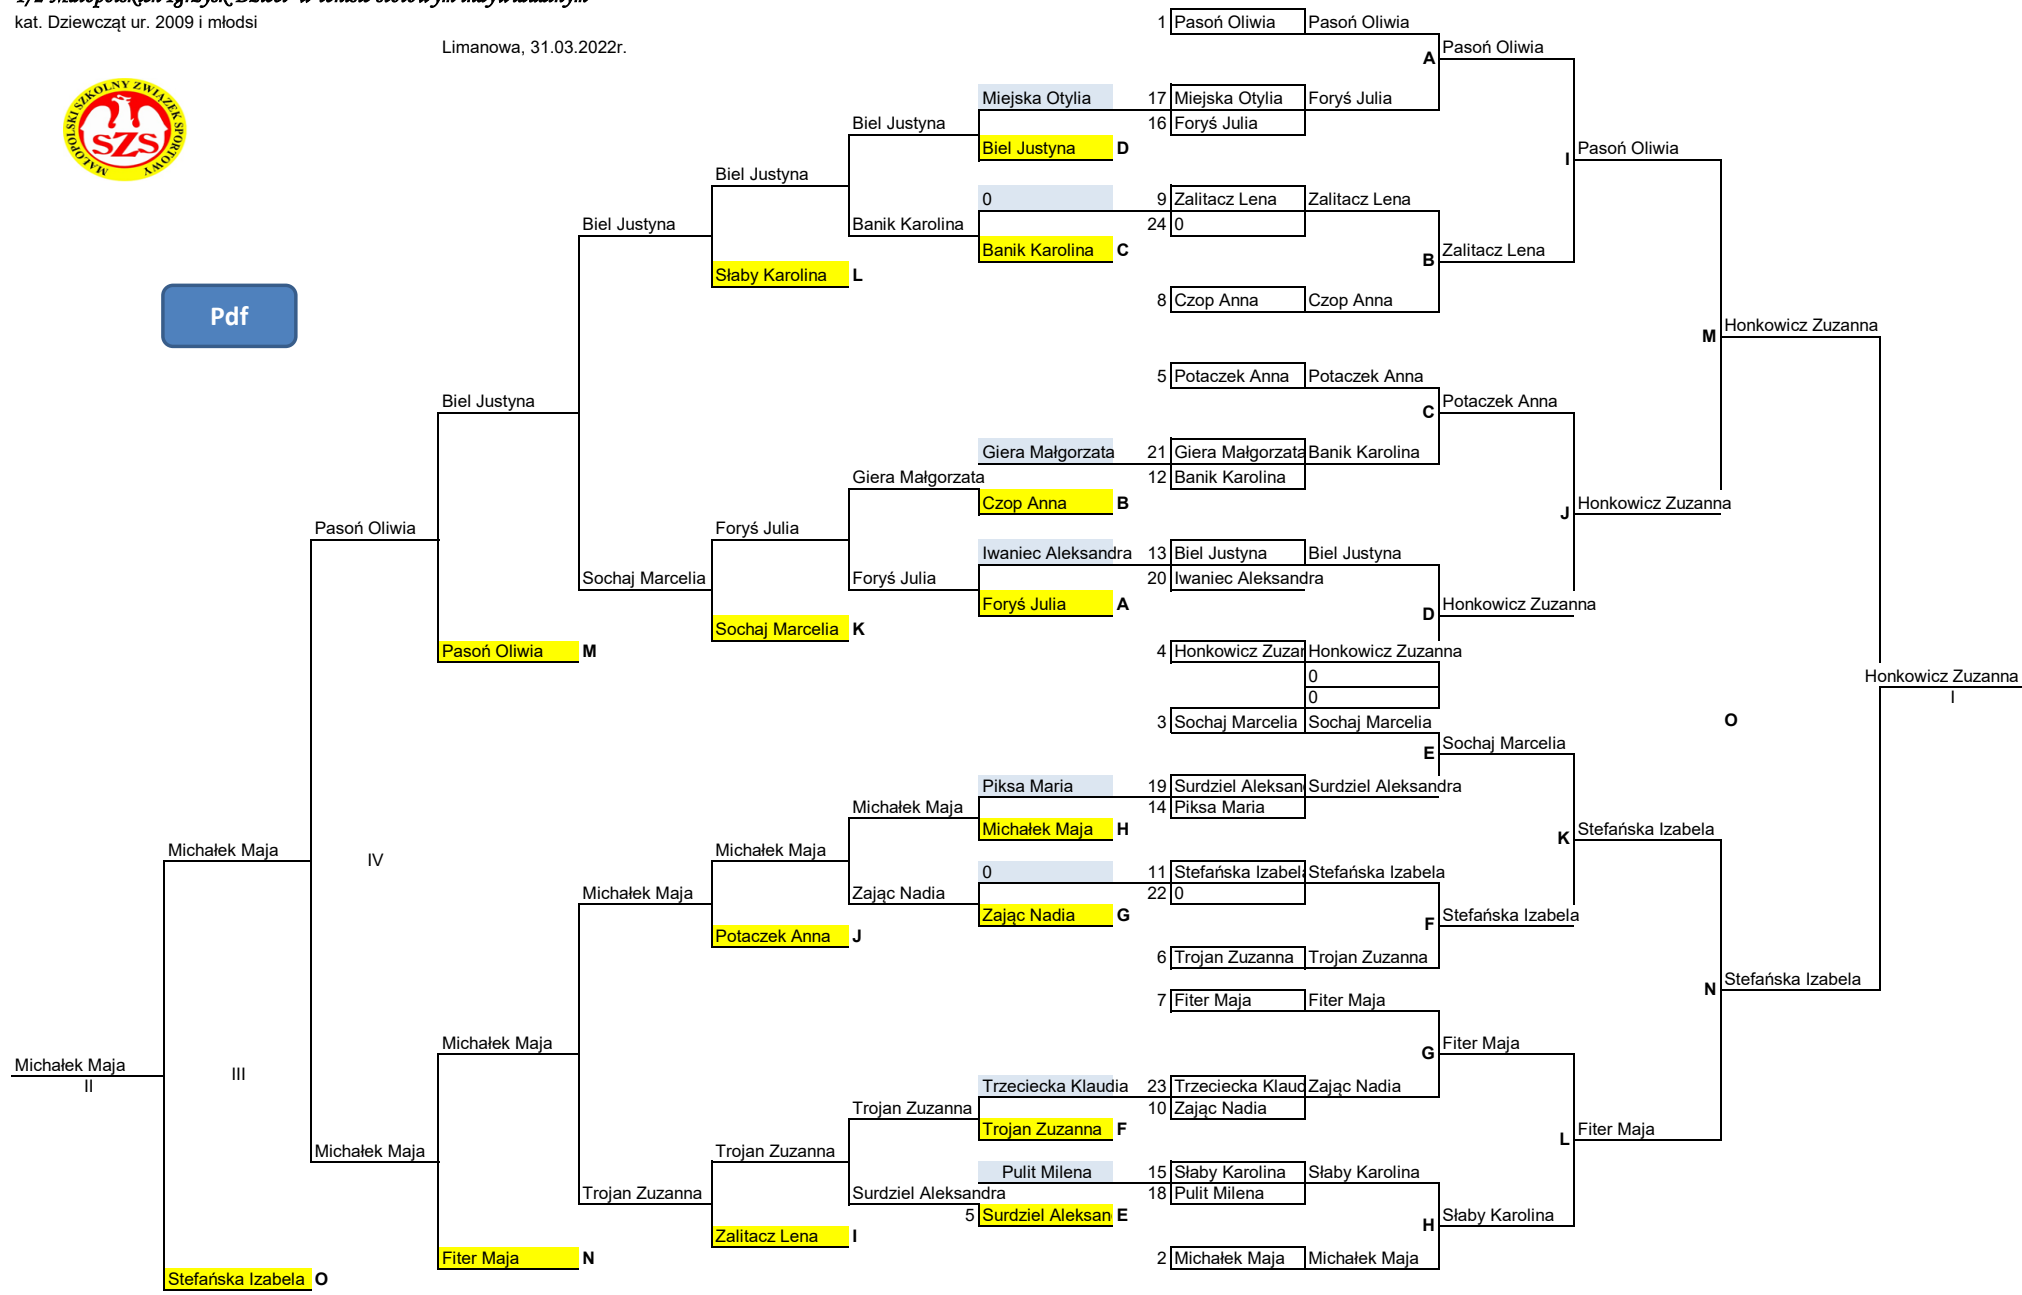

1/2 Małopolskich Igrzysk Dzieci w tenisie stołowym indywidualnym

kat. Dziewcząt ur. 2009 i młodszy

Limanowa, 31.03.2022r.

Pdf

Małopolski System Współzawodnictwa Sportowego Dzieci i Młodzieży
1/2 Małopolskich Igrzysk Dzieci w tenisie stołowym indywidualnym

M-ce	Nazwisko i imię	Szkoła
1.	Honkowicz Zuzanna	SP w Sękowej
2.	Michałek Maja	SP Chyszówki
3.	Stefańska Izabela	KSP Nowy Sącz
4.	Pasoń Oliwia	SP Olszanka
5/6.	Biel Justyna	SP Szczyrzyc
5/6.	Fiter Maja	ZSP Łosie
7/8.	Sochaj Marcelia	KSP Nowy Sącz
7/8.	Trojan Zuzanna	ZSP SP1 Kamionka Wielka
9/12.	Słaby Karolina	SP6 Nowy Sącz
9/12.	Foryś Julia	SP Witowice
9/12.	Potaczek Anna	ZSiP w Łostówce
9/12.	Zalitacz Lena	ZSP Łosie
13/16.	Giera Małgorzata	SP Wilczyńska
13/16.	Zając Nadia	SPChomranice
13/16.	Surdziel Aleksandra	SP Lipie
13/16.	Banik Karolina	ZSiP w Łostówce
17/24.	Miejska Otylia	ZSP Łosie
17/24.	Puliń Milena	SP Wysokie
17/24.	Piksa Maria	ZSP Czarny Potok
17/24.	Iwaniec Aleksandra	SP6 Nowy Sącz
17/24.	Czop Anna	KSP Nowy Sącz
17/24.	Trzeciecka Klaudia	SP6 Nowy Sącz
17/24.		SP6 Nowy Sącz
17/24.		