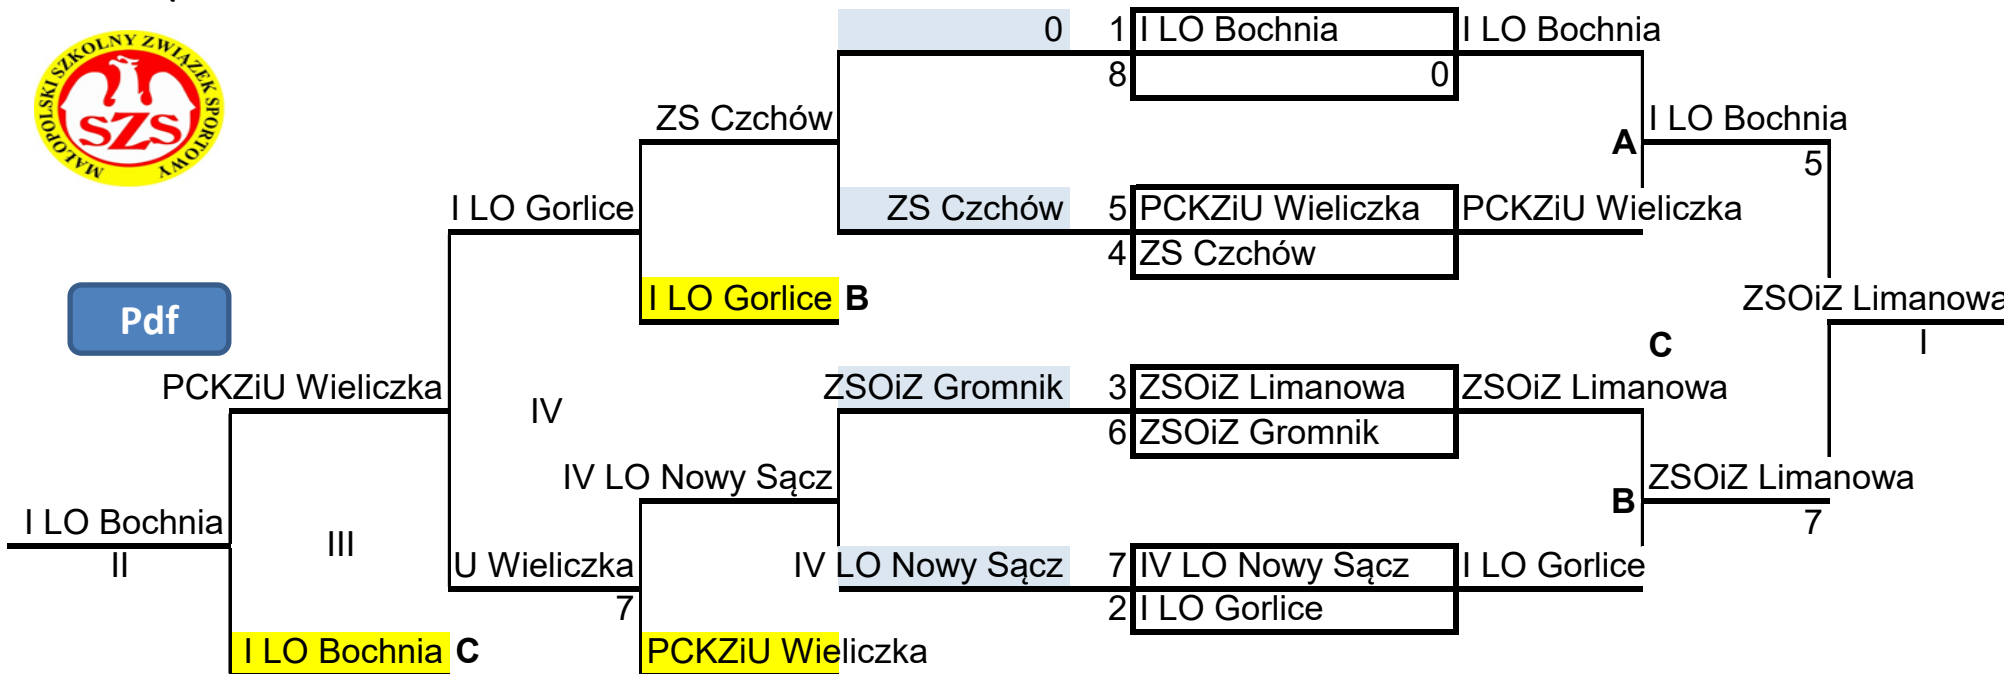

1/2 Małopolskiej Licealiady w tenisie stołowym drużynowym

kat. Dziewcząt ur. 2002 i młodszy

[Pdf](#)

Małopolski System Współzawodnictwa Sportowego Dzieci i Młodzieży
1/2 Małopolskiej Licealiady w tenisie stołowym drużynowym

Klasyfikacja końcowa turnieju - kat. Dziewcząt		
M-ce	Szkoła	Nazwiska i imiona
1.	ZSOiZ Limanowa	Domiter Julia, Odziomek Julia
2.	I LO Bochnia	Piękosz Natalia, Put Gabriela, Rudzka Oliwia
3.	PCKZiU Wieliczka	Cieślik Katarzyna, Stachura Magdalena, Puto Ewelina
4.	I LO Gorlice	Ligęza Julia, Janik Aleksandra, Martuszewska Angelika
5/6.	ZS Czchów	Faron Kinga, Nowak Magdalena, Gawęłda Anna
5/6.	IV LO Nowy Sącz	Jasnos Emilia, Michalik Magdalena
7/8.	ZSOiZ Gromnik	Gumola Ewelina, Sowa Izabela
7/8.	0	#N/D