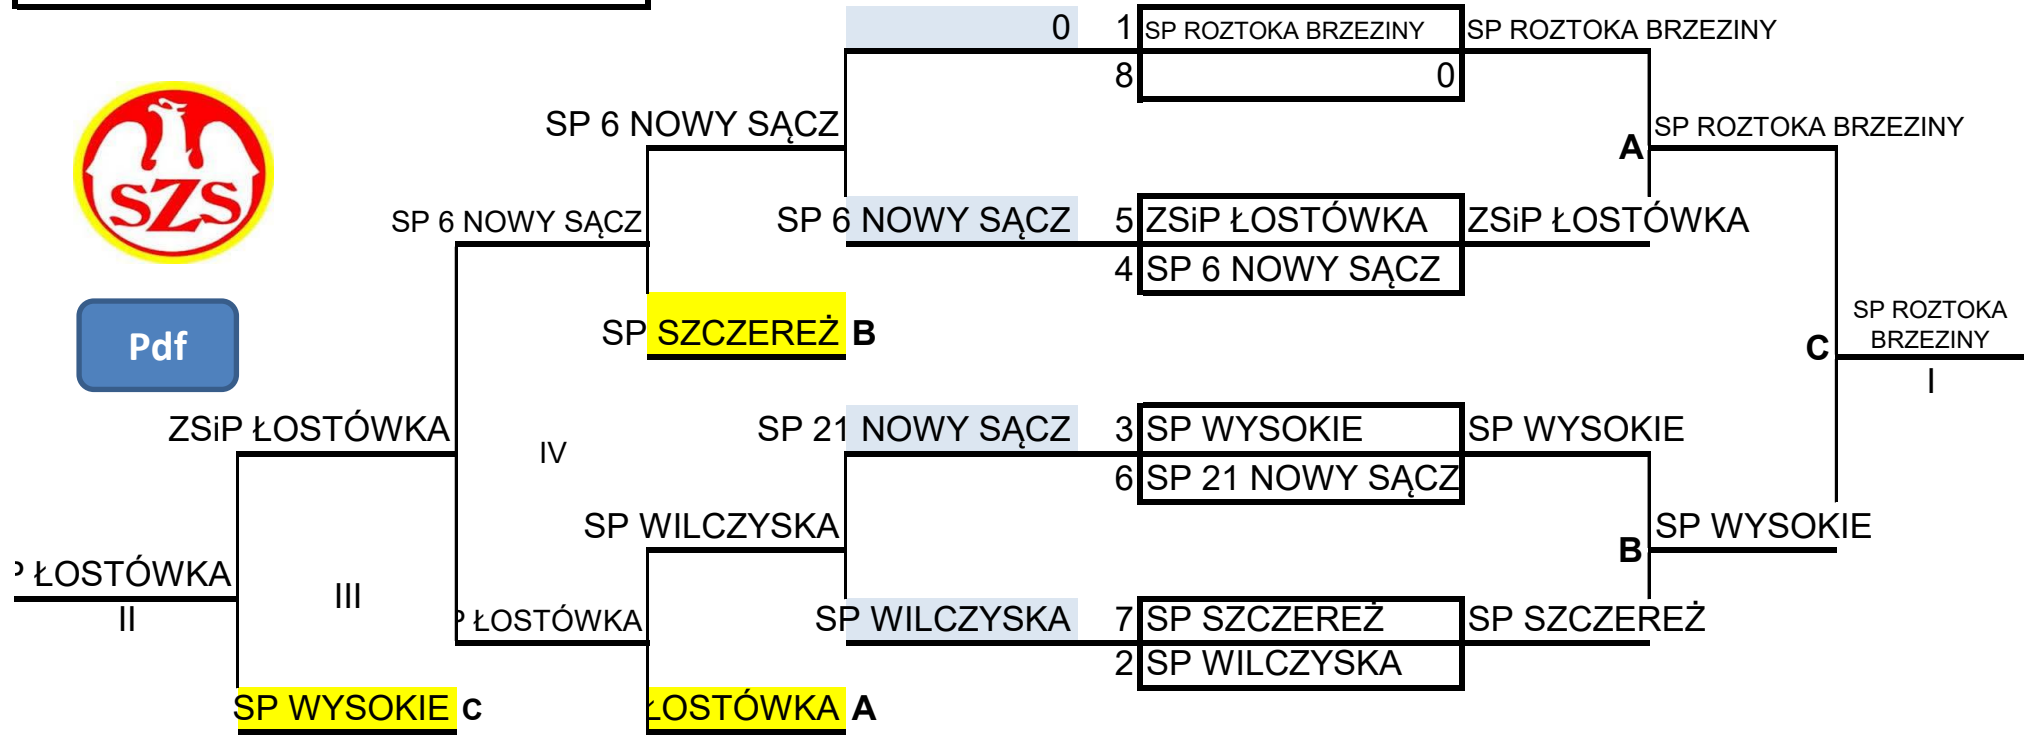

REGIONOWE IMS TENIS DRUŻ. DZIEWCZĄT

Pdf

Klasyfikacja końcowa turnieju		
M-ce	Szkoła	Nazwiska i imiona
1.	SP ROZTOKA BRZEZINY	Lupa Klaudia, Sadłoń Oliwia
2.	ZSiP ŁOSTÓWKA	Ligas Patrycja, Węglarz Natalia
3.	SP WYSOKIE	Kotlarz Klaudia, Kotlarz Oliwia
4.	SP 6 NOWY SĄCZ	Iwaniec Ewa, Racoń Amelia
5/6.	SP SZCZEREŹ	Sopata Kamila, Tyrkiel Anita
5/6.	SP WILCZYSKA	Gruca Maja, Zielińska Gabriela
7/8.	SP 21 NOWY SĄCZ	Olchawa Anna, Mróz Milena
7/8.	0	#N/D!