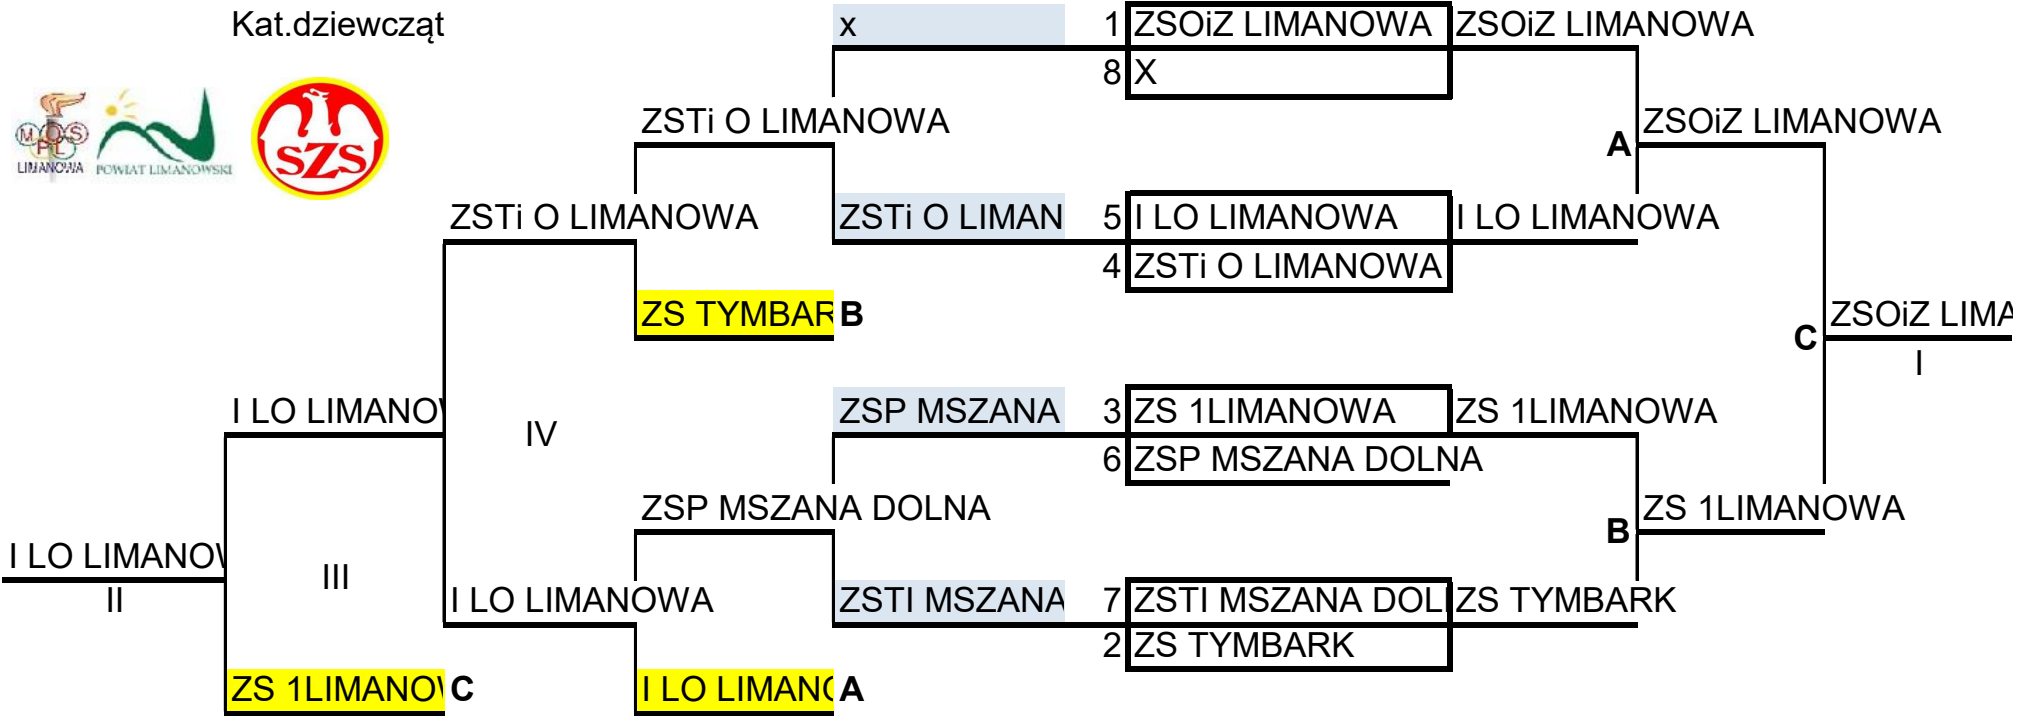

Powiatowa Licealiada w tenisie stołowym drużynowym
 Kat.dziewcząt

3 sety 2 sety 2sety 2 sety 3 sety 3 sety 3 sety 3 sety

drukuj

drukuj

drukuj

drukuj

drukuj

drukuj

drukuj

drukuj szablon

Klasyfikacja końcowa turnieju		
M-ce	Nazwisko i imię	Skład zespołu
1.	ZSOiZ LIMANOWA	Słowikowska Natalia, Odzioek Julia, Domiter Julia
2	I LO Limanowa	Kulpa Dominika, Dzedzic Julia, Zelek Izabela
3	ZS 1LIMANOWA	Bielska Emilia, Klimek Estera, Ptaszek Anna
4.	ZSTi O LIMANOWA	Kokot Daria, Kokot Oliwia, Ćwierz Dominika
5/6.	ZS TYMBARK	Grzyb Wiktoria, Grzyb Oliwia, galica Wioleta
5/6.	ZSP MSZANA DOLNA	Dudzik Patrycja, Malec Sylwia
7	ZSTI MSZANA DOLNA	Kraus Justyna, Gniecka Ania

ANOWA