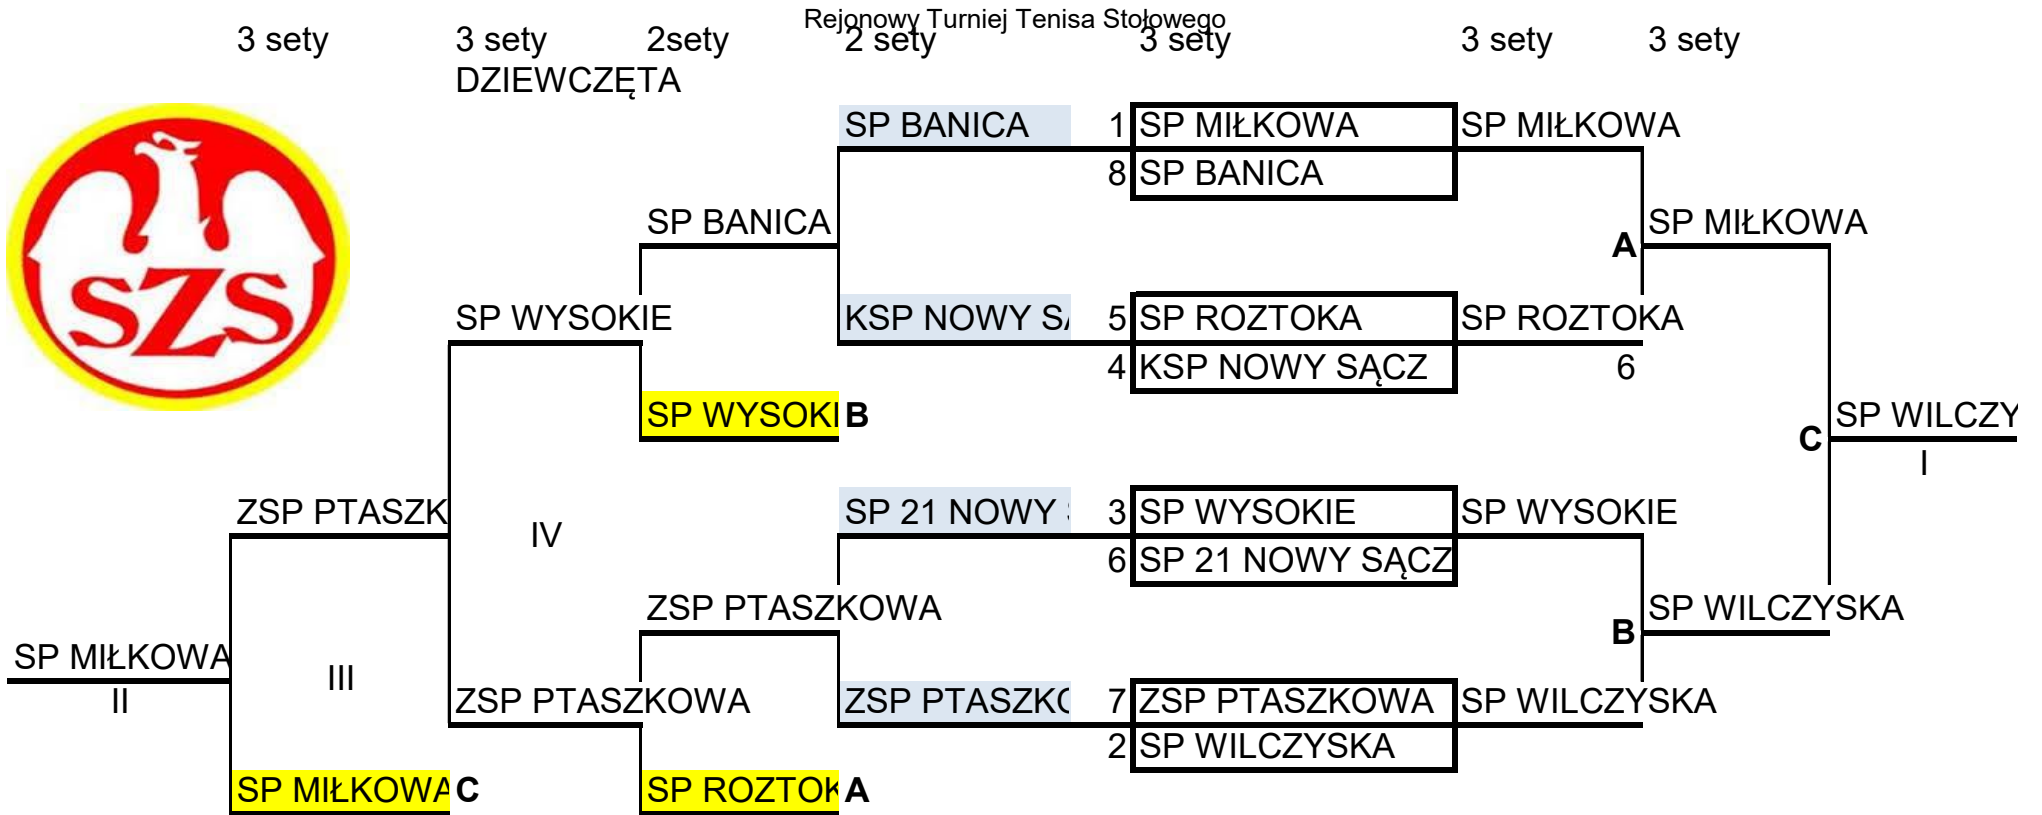

Rejonowy Turniej Tenisa Stołowego

drukuj

drukuj

drukuj

drukuj

drukuj

drukuj

drukuj

drukuj szablon

Rejonowy Turniej Tenisa Stołowego

Rejonowe IMS - Klasyfikacja końcowa turnieju dziewcząt		
M-ce	Szkoła	Nazwiska i imiona
1.	SP WILCZYSKA	Pękała Weronika, Ligęza Julia, Sus Martyna
2.	SP MIŁKOWA	Uszko Wiktoria, Nowak Edyta
3.	ZSP PTASZKOWA	Kiełbasa Aleksandra, Smoła Aleksandra, Kiełbasa Karolina
4.	SP WYSOKIE	Sułkowska Aneta, Włodarczyk Oliwia
5/6.	SP BANICA	Motyka Julia, Kłapacz Magdalena
5/6.	SP ROZTOKA	Koza Paulina, Król Kinga
7/8.	SP 21 NOWY SĄCZ	Kulpa Karolina, Obrzut Wiktoria
7/8.	KSP NOWY SĄCZ	Bodurka Żaneta, Mólka Magdalena