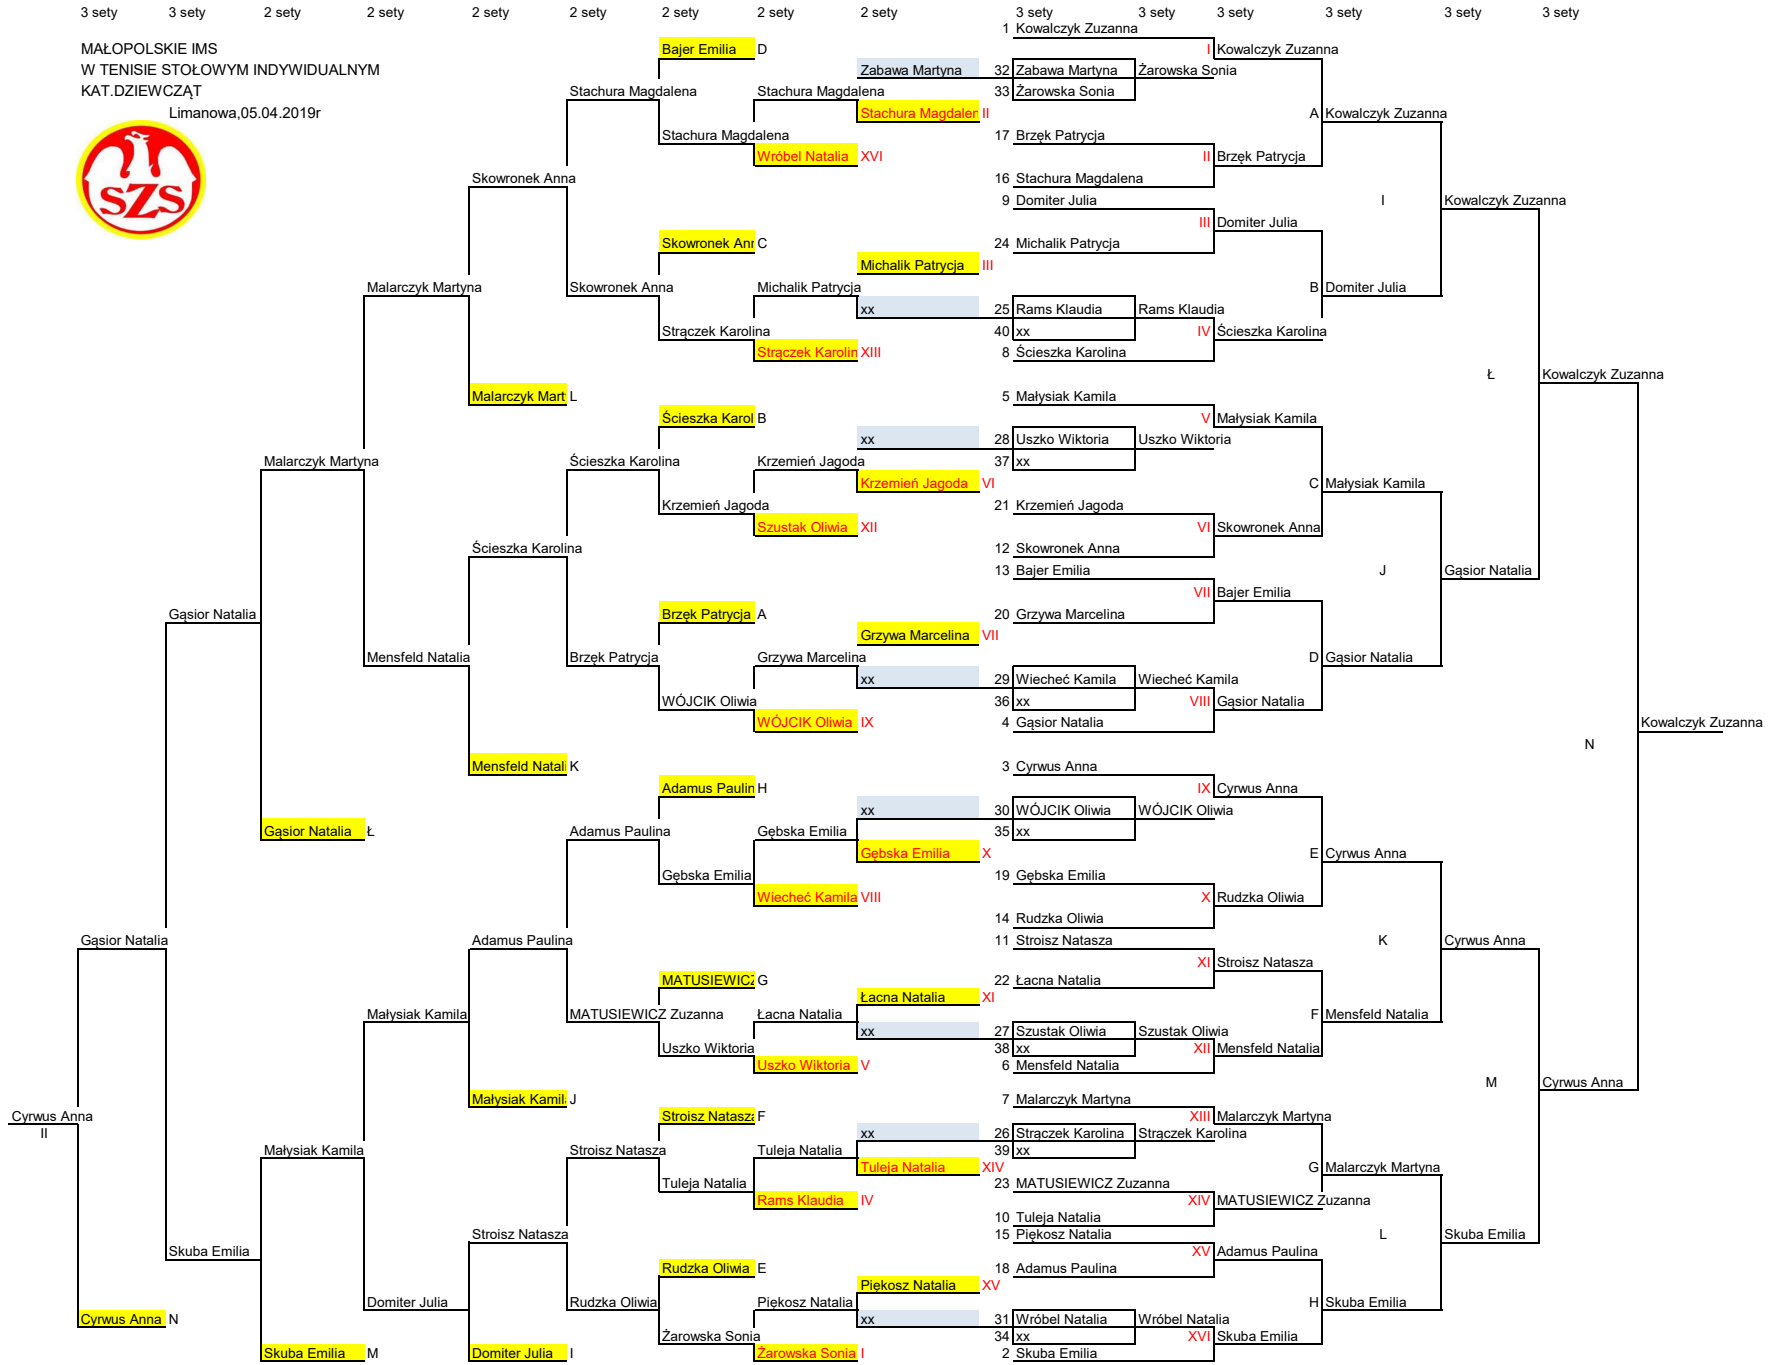

3 sety 3 sety 2 sety 2 sety 2 sety 2 sety 2 sety 2 sety 2 sety 3 sety 3 sety 3 sety 3 sety 3 sety 3 sety

MAŁOPOLSKIE IMS
W TENISIE STOŁOWYM INDYWIDUALNYM
KAT.DZIEWCZĄT

Limanowa,05.04.2019r

Klasyfikacja końcowa turnieju

M-ce	Nazwisko i imię	Szkoła
1.	Kowalczyk Zuzanna	SP 1 Nowy Targ
2.	Cyrwus Anna	SP Waksmund
3.	Gąsior Natalia	SP 153 Kraków
4.	Skuba Emilia	SP 153 Kraków
5/6.	Malarczyk Martyna	SP Łazany
5/6.	Małysiak Kamila	SP Waksmund
7/8.	Mensfeld Natalia	SP 5 Nowy Targ
7/8.	Domiter Julia	SP Młynne
9/12.	Skowronek Anna	SP Pierzchów
9/12.	Ścieszka Karolina	SP 5 Nowy Targ
9/12.	Adamus Paulina	ZSP w Brzeźnicy
9/12.	Stroisz Natasza	SP 1 Tarnów
13/16.	Stachura Magdalena	SP w Czechówce
13/16.	Brzęk Patrycja	PSP Kąty
13/16.	MATUSIEWICZ Zuzanna	ZSP CZARNY POTOK
13/16.	Rudzka Oliwia	SP Marszowice
17/24.	Bajer Emilia	ZPO Wiśniowa
17/24.	Strączek Karolina	SP Koźmice W
17/24.	Krzemień Jagoda	GM4 Kraków
17/24.	WÓJCIK Oliwia	SP 2 Dąbrowa Tarnowska
17/24.	Gębska Emilia	SP POREBA RADLNA
17/24.	Uszko Wiktoria	SP Miłkowa
17/24.	Tuleja Natalia	ZPO Woła Radziszowska
17/24.	Żarowska Sonia	SP Lipnica Wik
25/32.	Wróbel Natalia	SP Szczucin
25/32.	Michalik Patrycja	SP 114 Kraków
25/32.	Szustak Oliwia	SP 1 Chocznia
25/32.	Grzywa Marcelina	Sp Marcyporeba
25/32.	Wiecheć Kamila	Sp Marcyporeba
25/32.	Łacna Natalia	SP Nawojowa Góra
25/32.	Rams Klaudia	SP Zagorzyn
25/32.	Piękosz Natalia	PSP-Rzezawa
33/40.	Zabawa Martyna	SP POREBA RADLNA
33/40.	xx	0
33/40.	xx	0
33/40.	xx	0
33/40.	xx	0
33/40.	xx	0
33/40.	xx	0
33/40.	xx	0