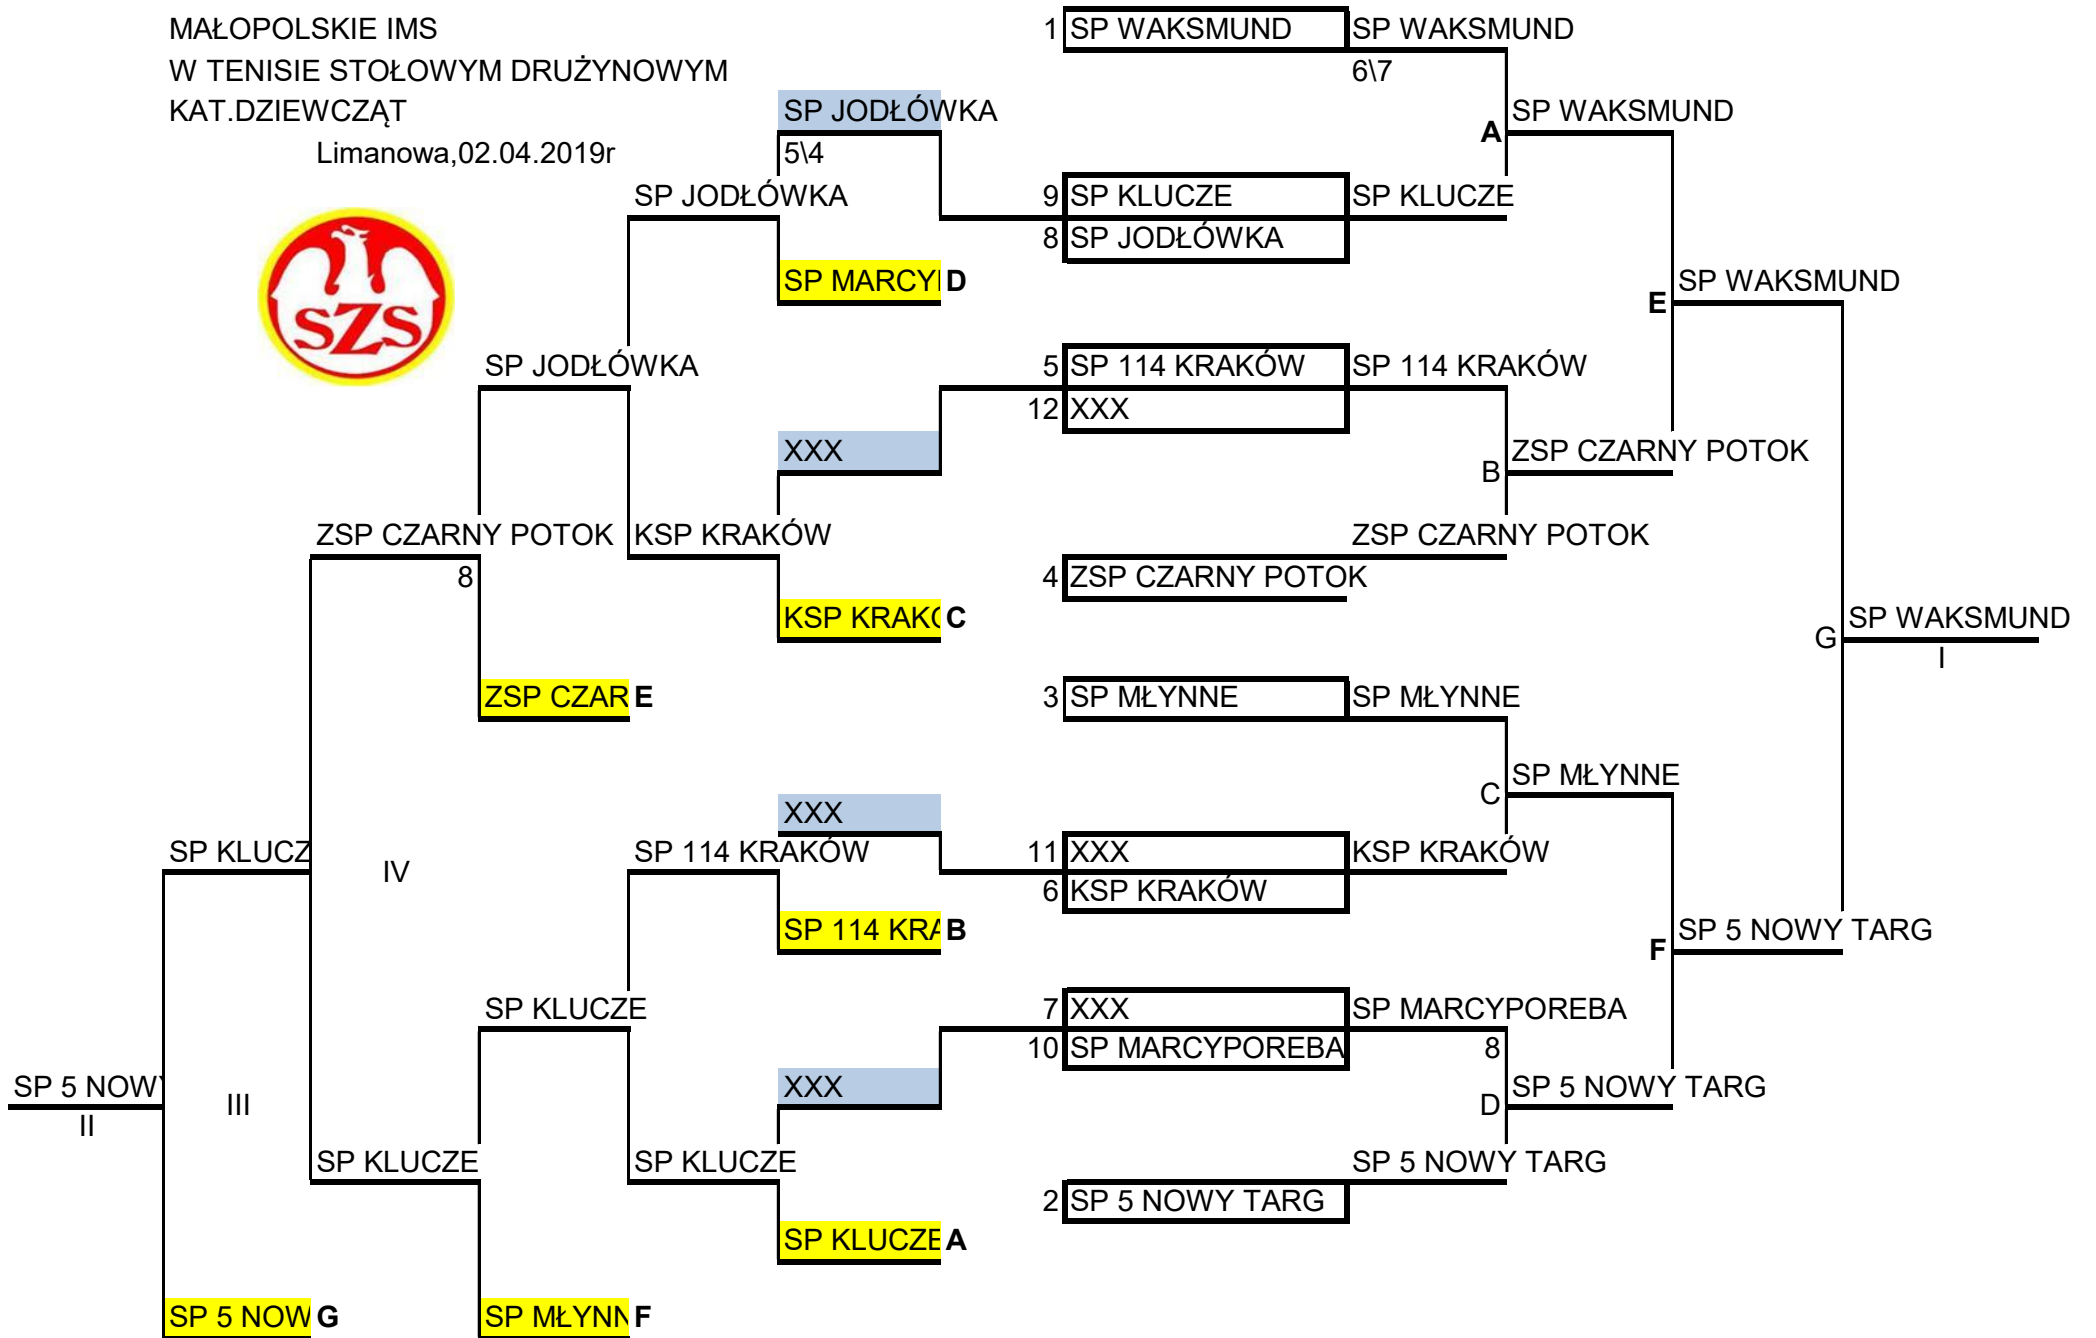

3 sety

3 sety

2 sety

2 sety

2 sety

3 sety

3 sety

3 sety

3 sety

MAŁOPOLSKIE IMS  
W TENISIE STOŁOWYM DRUŻYNOWYM  
KAT.DZIEWCZĄT

Limanowa,02.04.2019r

Klasyfikacja końcowa turnieju

M-ce	Nazwisko i imię	Szkoła
1.	SP WAKSMUND	CYRWUS ANNA, MAŁYSIAK KAMILA
2.	SP 5 NOWY TARG	MENSFELDNATALIA, ŚCIESZKAKAROLINA
3.	SP KLUCZE	BOROWIECKA EMILIA, BANYŚ ALEKSANDRA
4.	ZSP CZARNY POTOK	MATUSIEWICZ ZUZANNA, GROMAŁA ZUZANNA
5/6.	SP JODŁÓWKA	FIRLIT ZUZANNA, SMOSZNA WERONIKA, FIRLIT ALICJA
5/6.	SP MŁYNNE	DOMITER JULIA, GIZA KLAUDIA
7/8.	KSP KRAKÓW	PIETRZYK WIKTORIA, ŻDANOWICZ HANNA, SITARSKA ZUZANNA
7/8.	SP 114 KRAKÓW	MICHALIK PATRYCJA, ZIELIŃSKA WIKTORIA
9/12.	SP MARCYPOREBA	WIECHEC KAMILA, GRZYWA MARCELINA, JUCHA PATRYCJA
9/12.	XXX	0
9/12.	XXX	0
9/12.	XXX	0