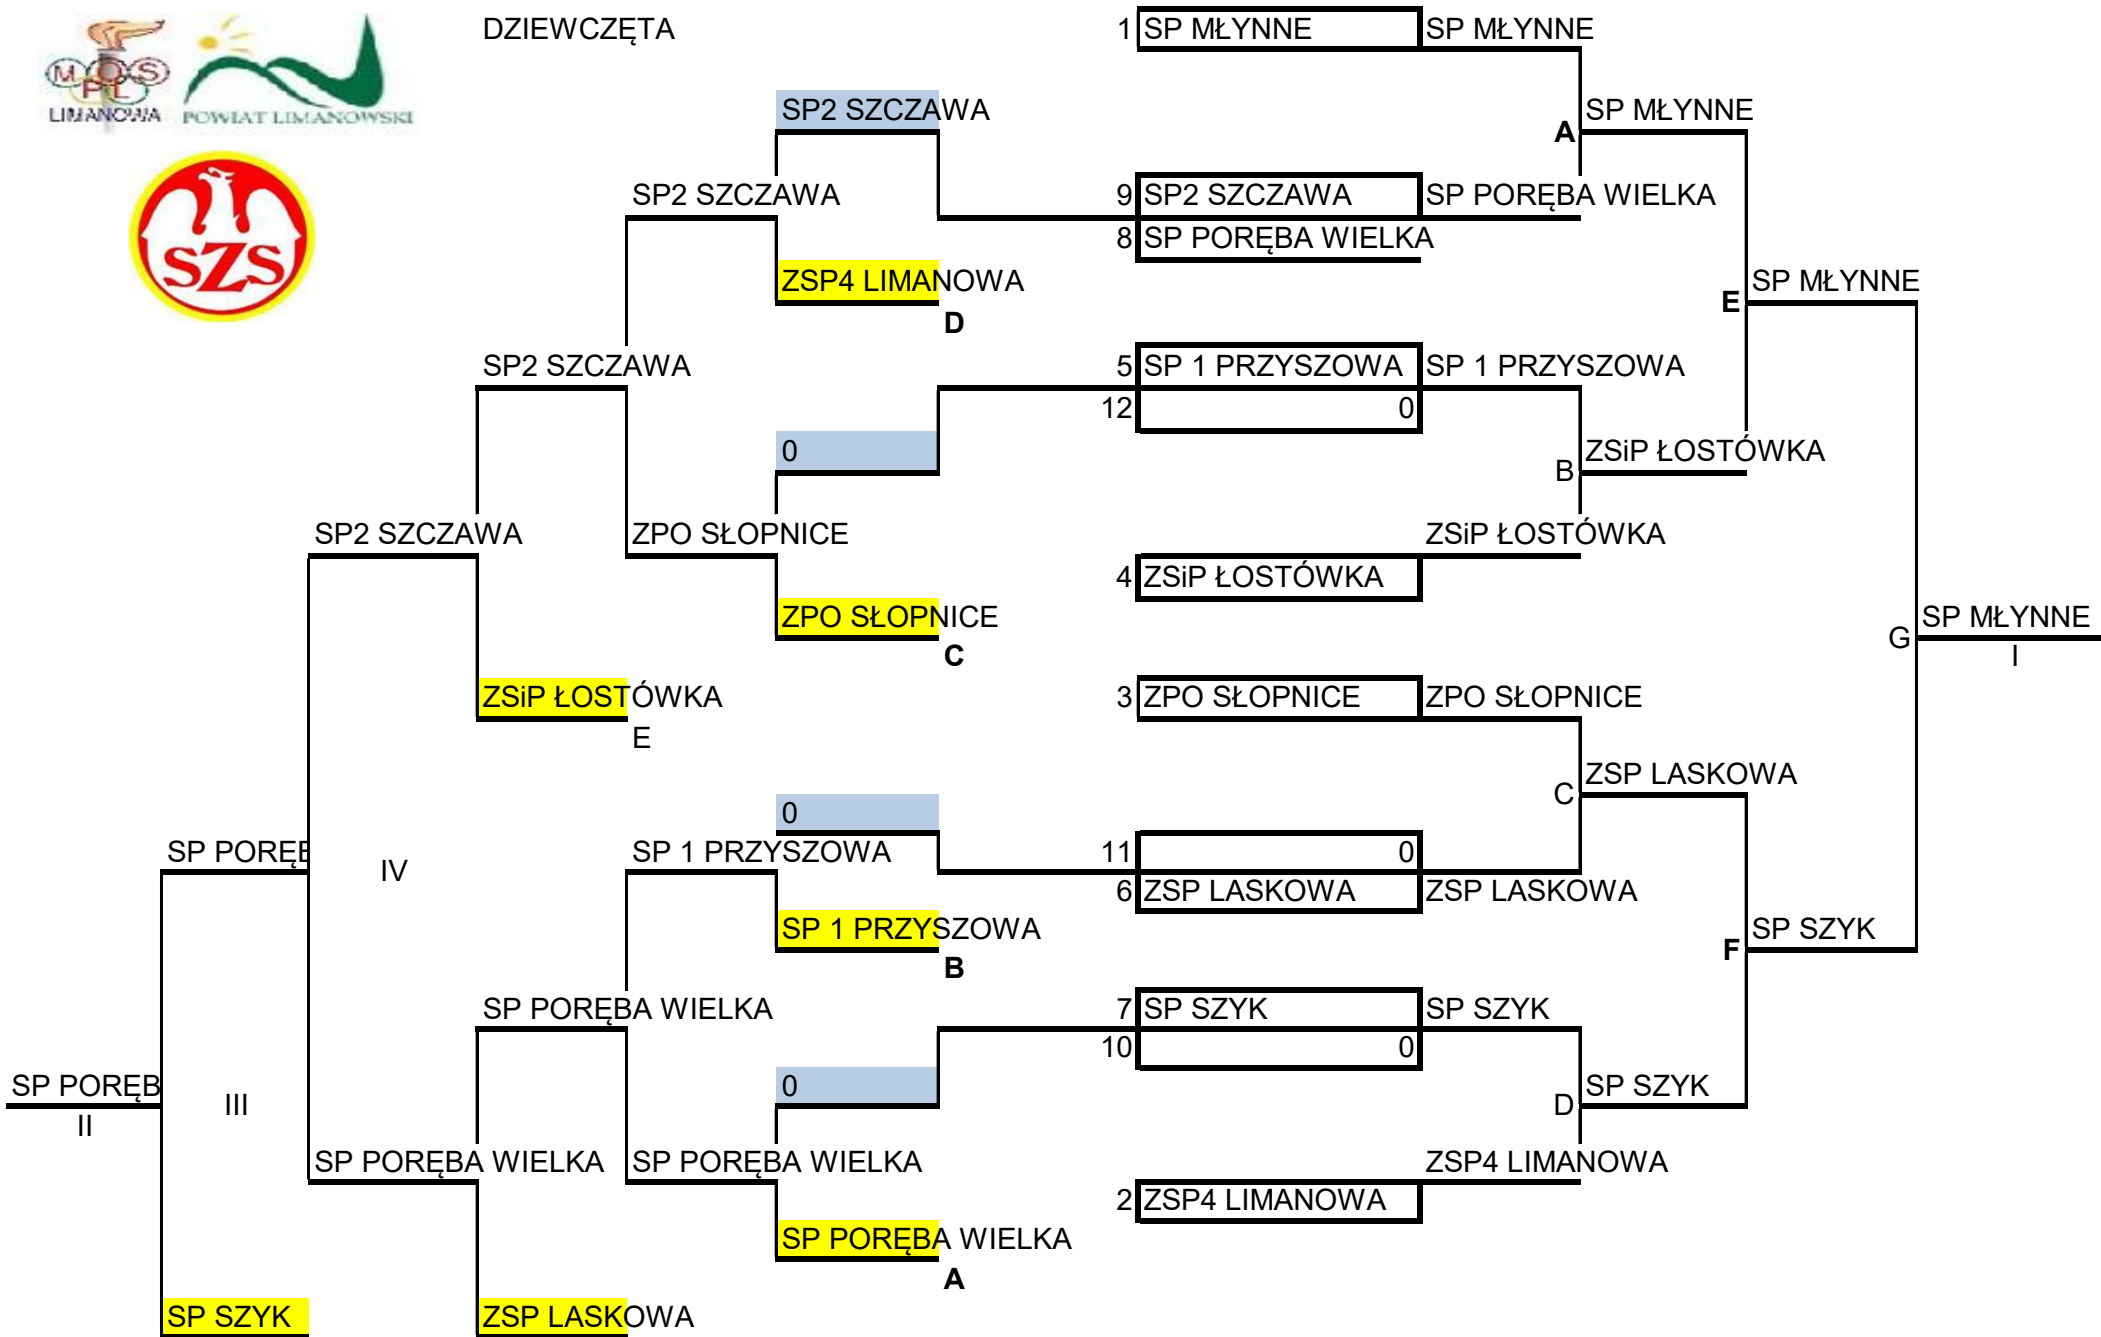

3 sety

3 sety

2 sety

2 sety

2 sety

3 sety

3 sety

3 sety

3 sety

DZIEWCZĘTA

G

drukuj

drukuj

drukuj

drukuj

drukuj

F

drukuj

drukuj

drukuj

drukuj

drukuj szablon

Klasyfikacja końcowa turnieju

M-ce	Nazwisko i imię	Szkoła
1.	SP MŁYNNE	Domiter Julia, Giza Klaudia
2.	SP POREBA WIELKA	Gniecka Anna, Luranc Julia
3.	SP SZYK	Grzyb Oliwia, Zając Julia, Myszka Natalia
4.	SP2 SZCZAWA	Radziszewska Weronika, Kądziołka Weronika, Krzysztof Dominika
5/6.	ZSiP ŁOSTÓWKA	Dudzik Patrycja, Malec Sylwia, Potaczek Joanna
5/6.	ZSP LASKOWA	Filipek Patrycja, Zelek Gabriela, Gonet Joanna
7/8.	ZPO SŁOPNICE	Banach Alicja, Pach Magdalena
7/8.	SP 1 PRZYSZOWA	Trela Maria, Bukowiec Natalia
9/12.	ZSP4 LIMANOWA	Kulpa Dominika, Kokot Oliwia, Puch Katarzyna
9/12.	0	#N/D!
9/12.	0	#N/D!
9/12.	0	#N/D!