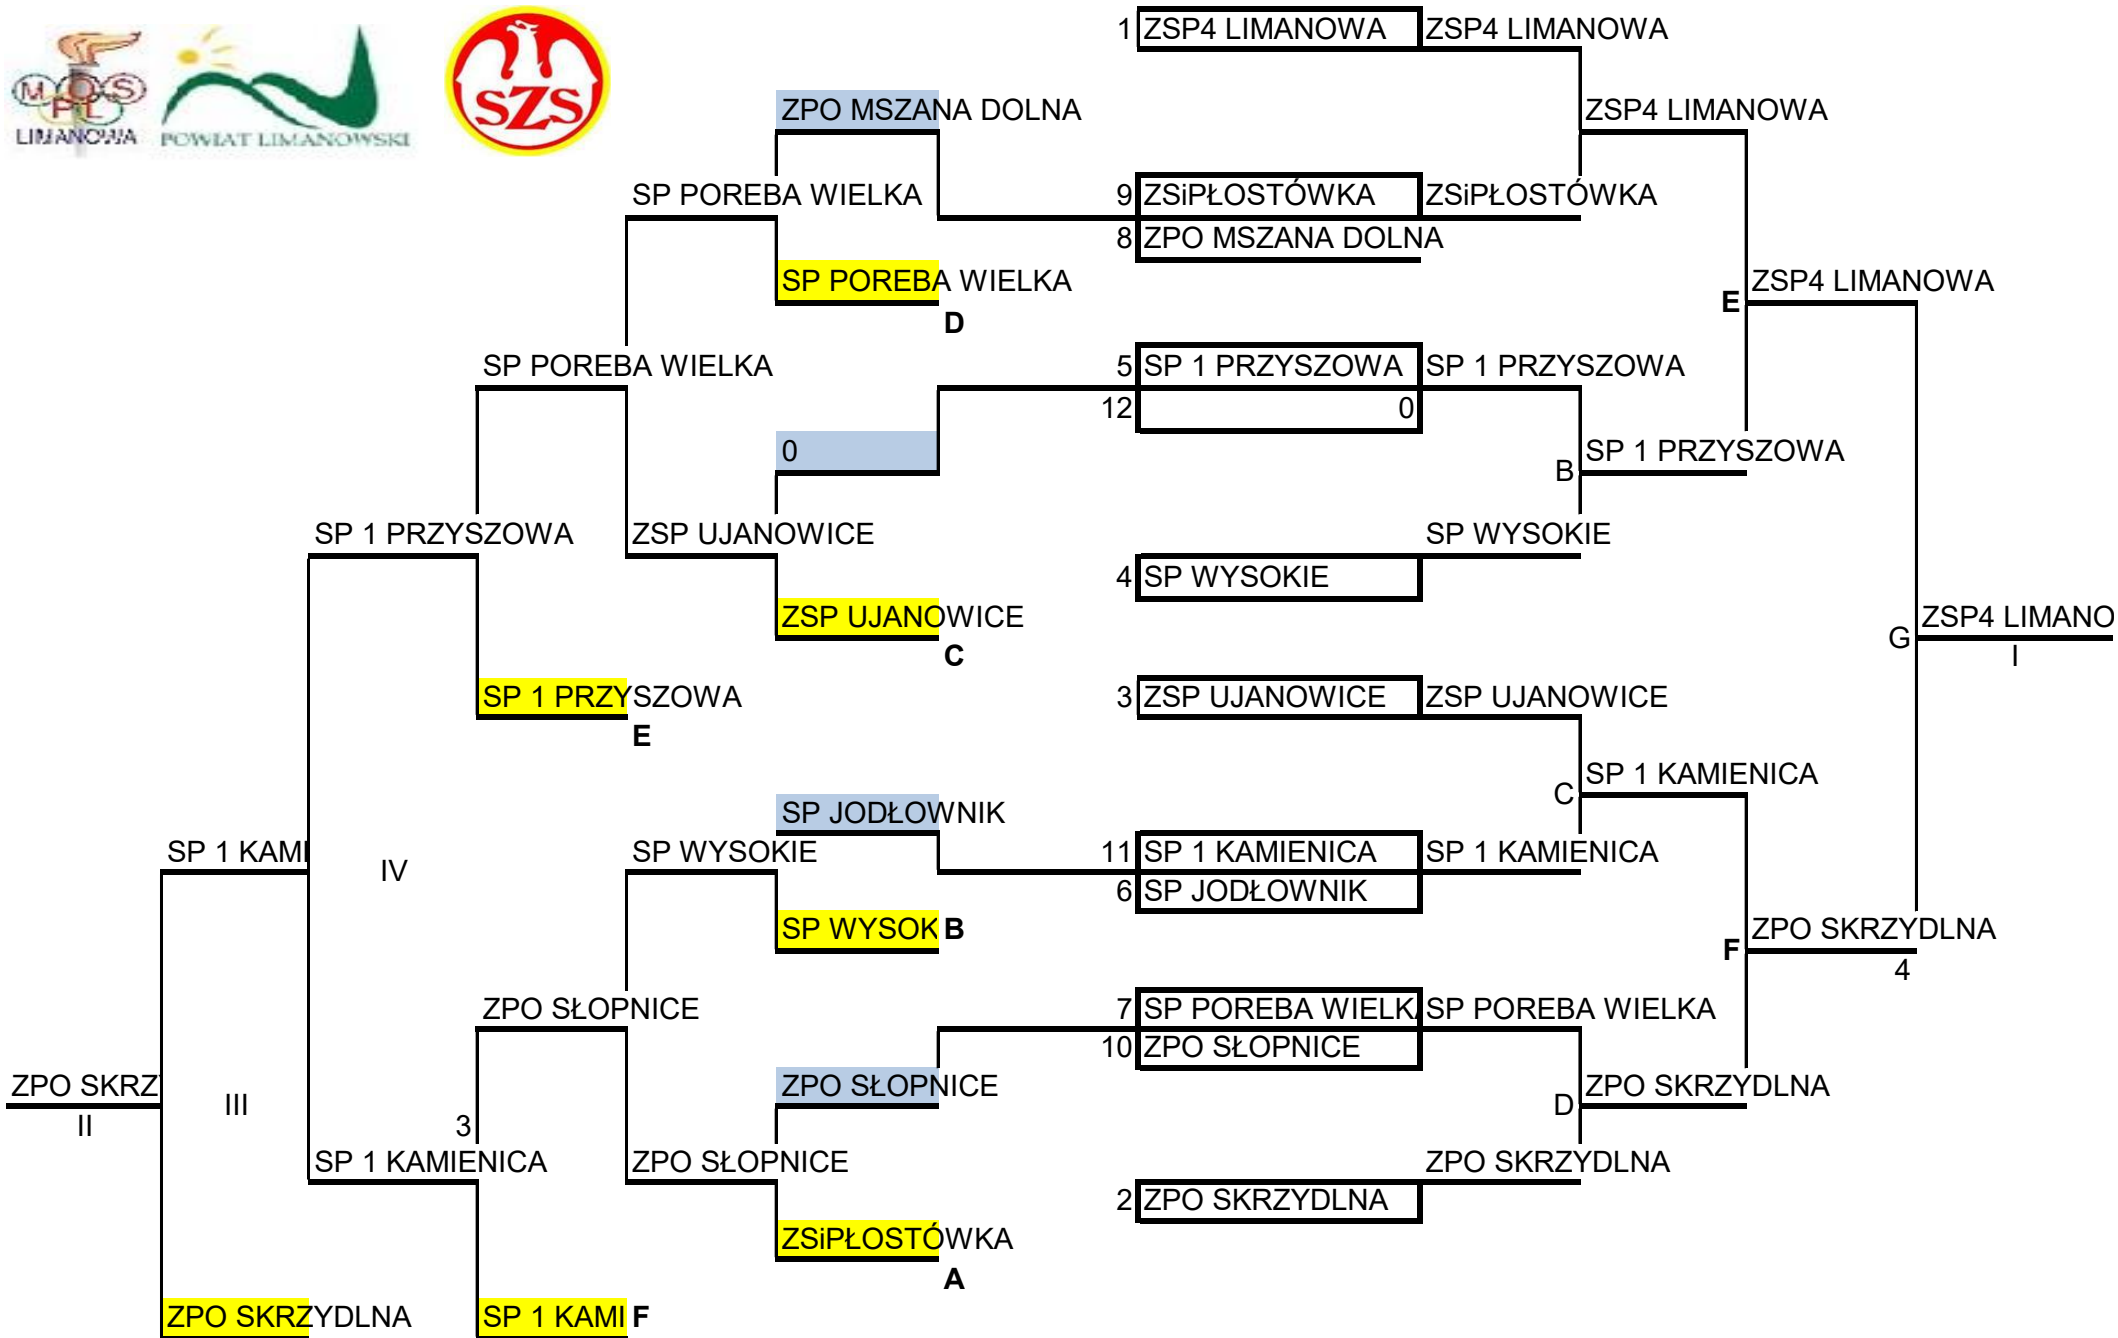

3 sety

3 sety

2 sety

2 sety

2 sety

3 sety

3 sety

3 sety

3 sety

CHŁOPCY

G

drukuj

drukuj

drukuj

drukuj

drukuj

drukuj

drukuj

drukuj

drukuj

drukuj szablon

Klasyfikacja końcowa turnieju

M-ce	Nazwisko i imię	Szkoła
1.	ZSP4 LIMANOWA	Sułkowski Karol, Świątko Kacper, Atlas Krzysztof
2.	ZPO SKRZYDLNA	Kosmał Dawid, Woźniczka Mariusz
3.	SP 1 KAMIENICA	Gierczyk Łukasz, Wąchała Józef
4.	SP 1 PRZYSZOWA	Kuzar Wiktor, Rumian Krystian, Król Piotr
5/6.	SP POREBA WIELKA	Zapała Maksymilian, Zapała Konrad
5/6.	ZPO SŁOPNICE	Kaim Jakub, Marcisz Michał
7/8.	ZSP UJANOWICE	Pławecki Radosław, Mrozowski Kamil, Rosiek Marcin
7/8.	SP WYSOKIE	Sułkowski Dawid, Bugajski Łukasz
9/12.	ZPO MSZANA DOLNA	Cieniawski Paweł, Wójtowicz Kacper
9/12.	ZSiPŁOSTÓWKA	Kołodziej Przemysław, Sobczak Mateusz, Gucia Patryk
9/12.	SP JODŁOWNIK	Śliwa Michał, Bachulski Dominik
9/12.	0	#N/D!