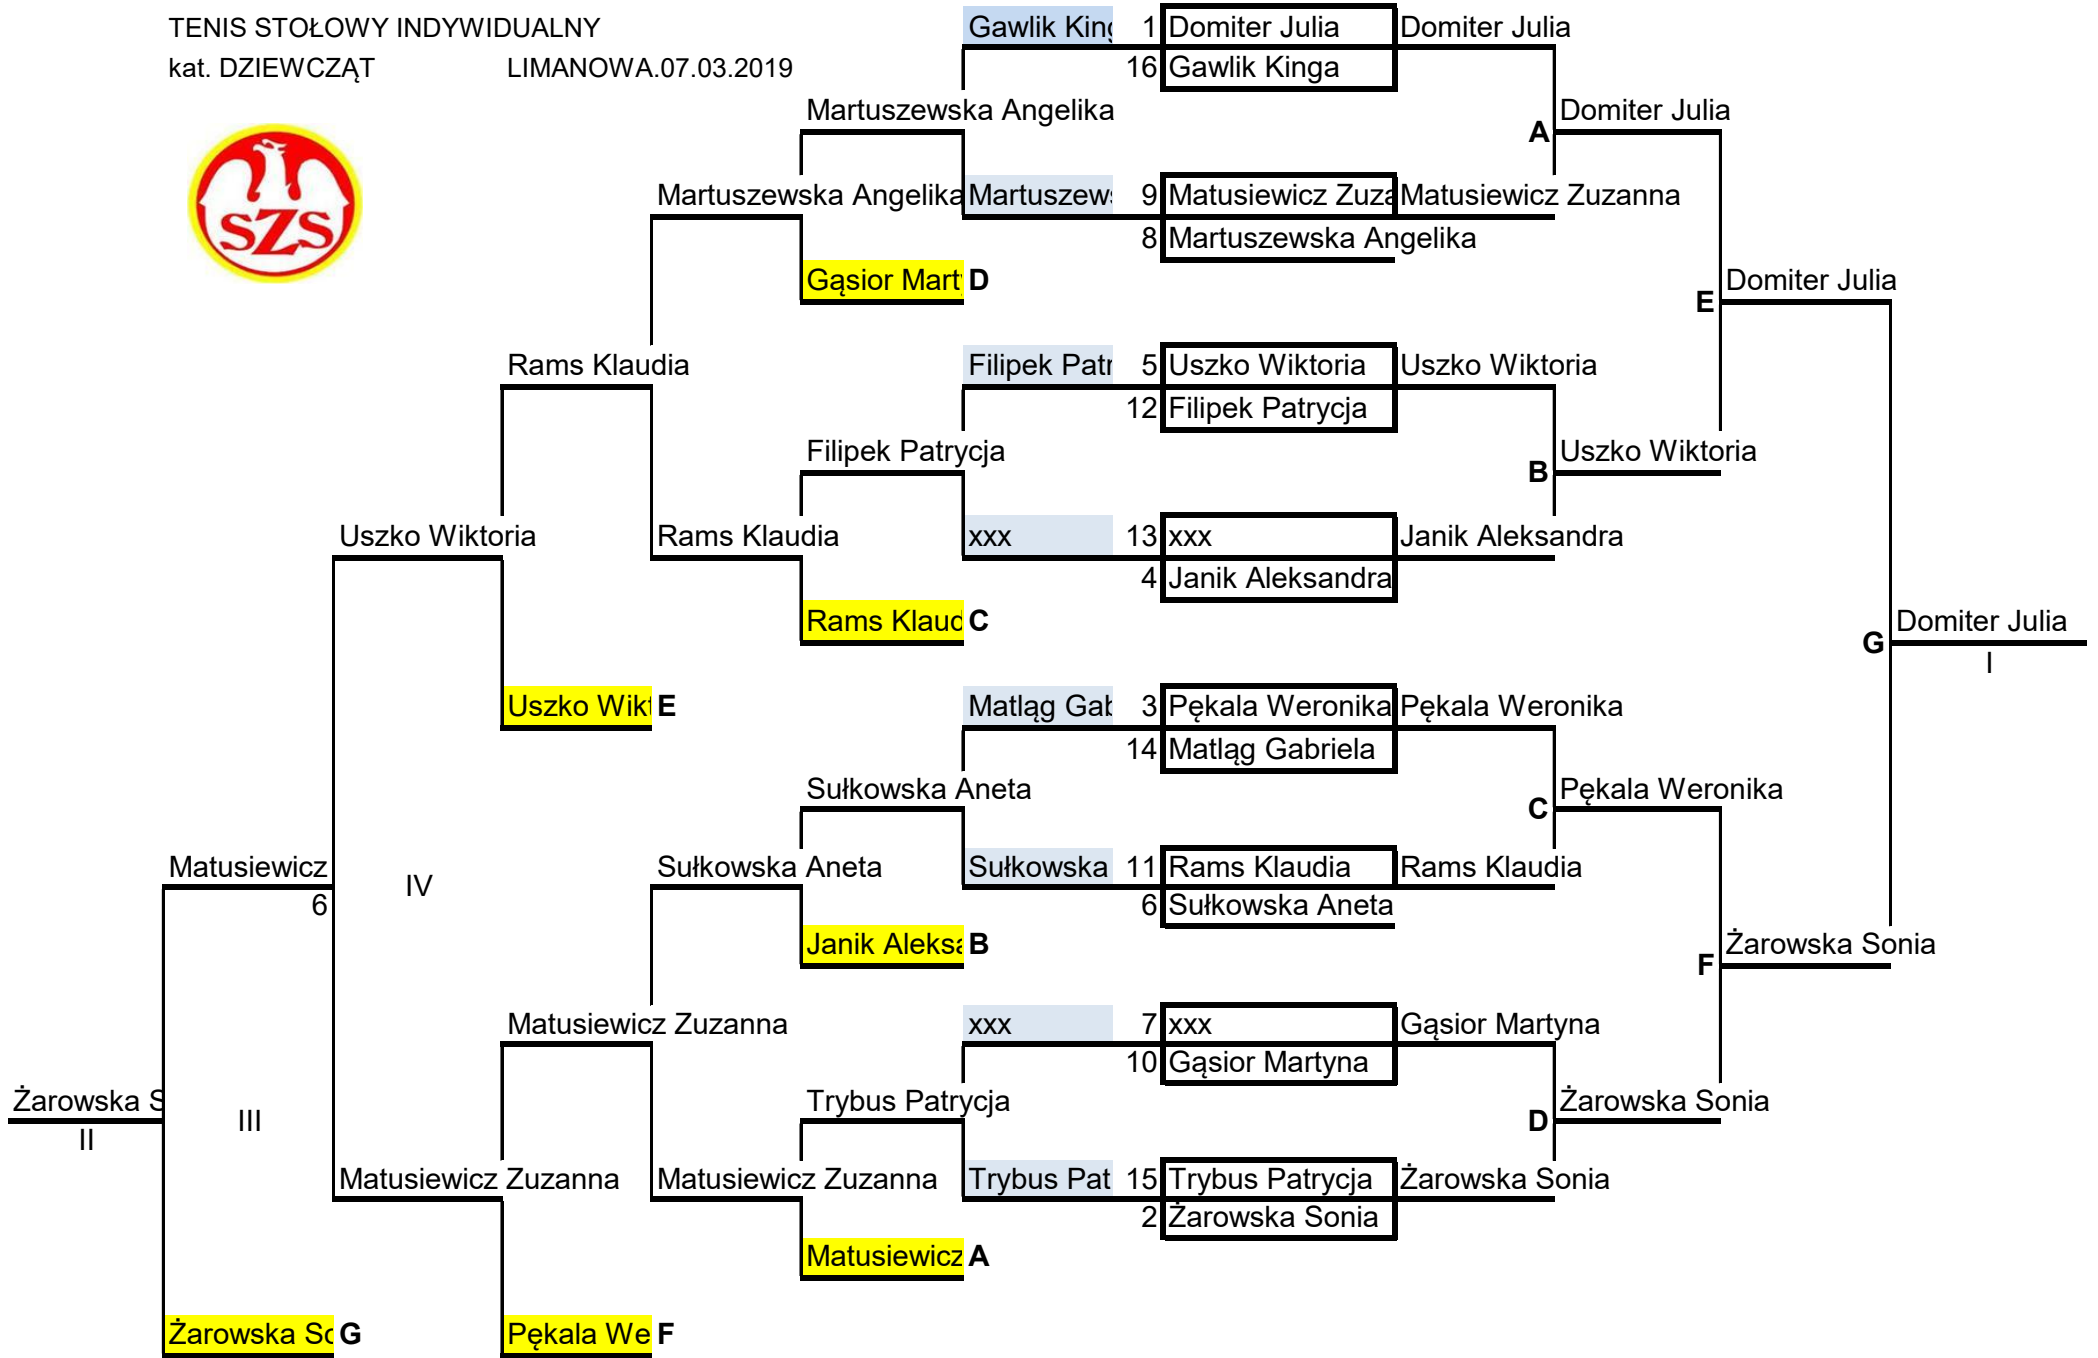

3 sety 3 sety 2 sety 2 sety 2 sety 2 sety 3 sety 3 sety 3 sety 3 sety
 REJONOWE IGRZYSKA MŁODZIEZY SZKOLNEJ
 TENIS STOŁOWY INDYWIDUALNY
 kat. DZIEWCZĄT LIMANOWA.07.03.2019

drukuj

drukuj

drukuj

drukuj

drukuj

drukuj

drukuj

drukuj

drukuj

drukuj

drukuj szablon

Klasyfikacja końcowa turnieju

M-ce	Nazwisko i imię	Szkoła
1.	Domiter Julia	SP Młynne
2.	Żarowska Sonia	SP Lipnica Wielka
3.	Matusiewicz Zuzanna	ZSP Czarny Potok
4.	Uzsko Wiktoria	SP Miłkowa
5	Rams Klaudia	SP Zagorzyn
6	Pękala Weronika	SP Wilczyska
7/8.	Martuszevska Angelika	SP Wola Łużańska
7/8.	Sułkowska Aneta	SP Wysokie
9/12.	Gąsior Martyna	G. Staszkówka
9/12.	Filipek Patrycja	PG Laskowa
9/12.	Janik Aleksandra	SP Wola Łużańska
9/12.	Trybus Patrycja	SP Wola Łużańska
13/16.	xxx	0
13/16.	Matlą Gabriela	SP Klęczany
13/16.	xxx	0
13/16.	Gawlik Kinga	SP Piorunka