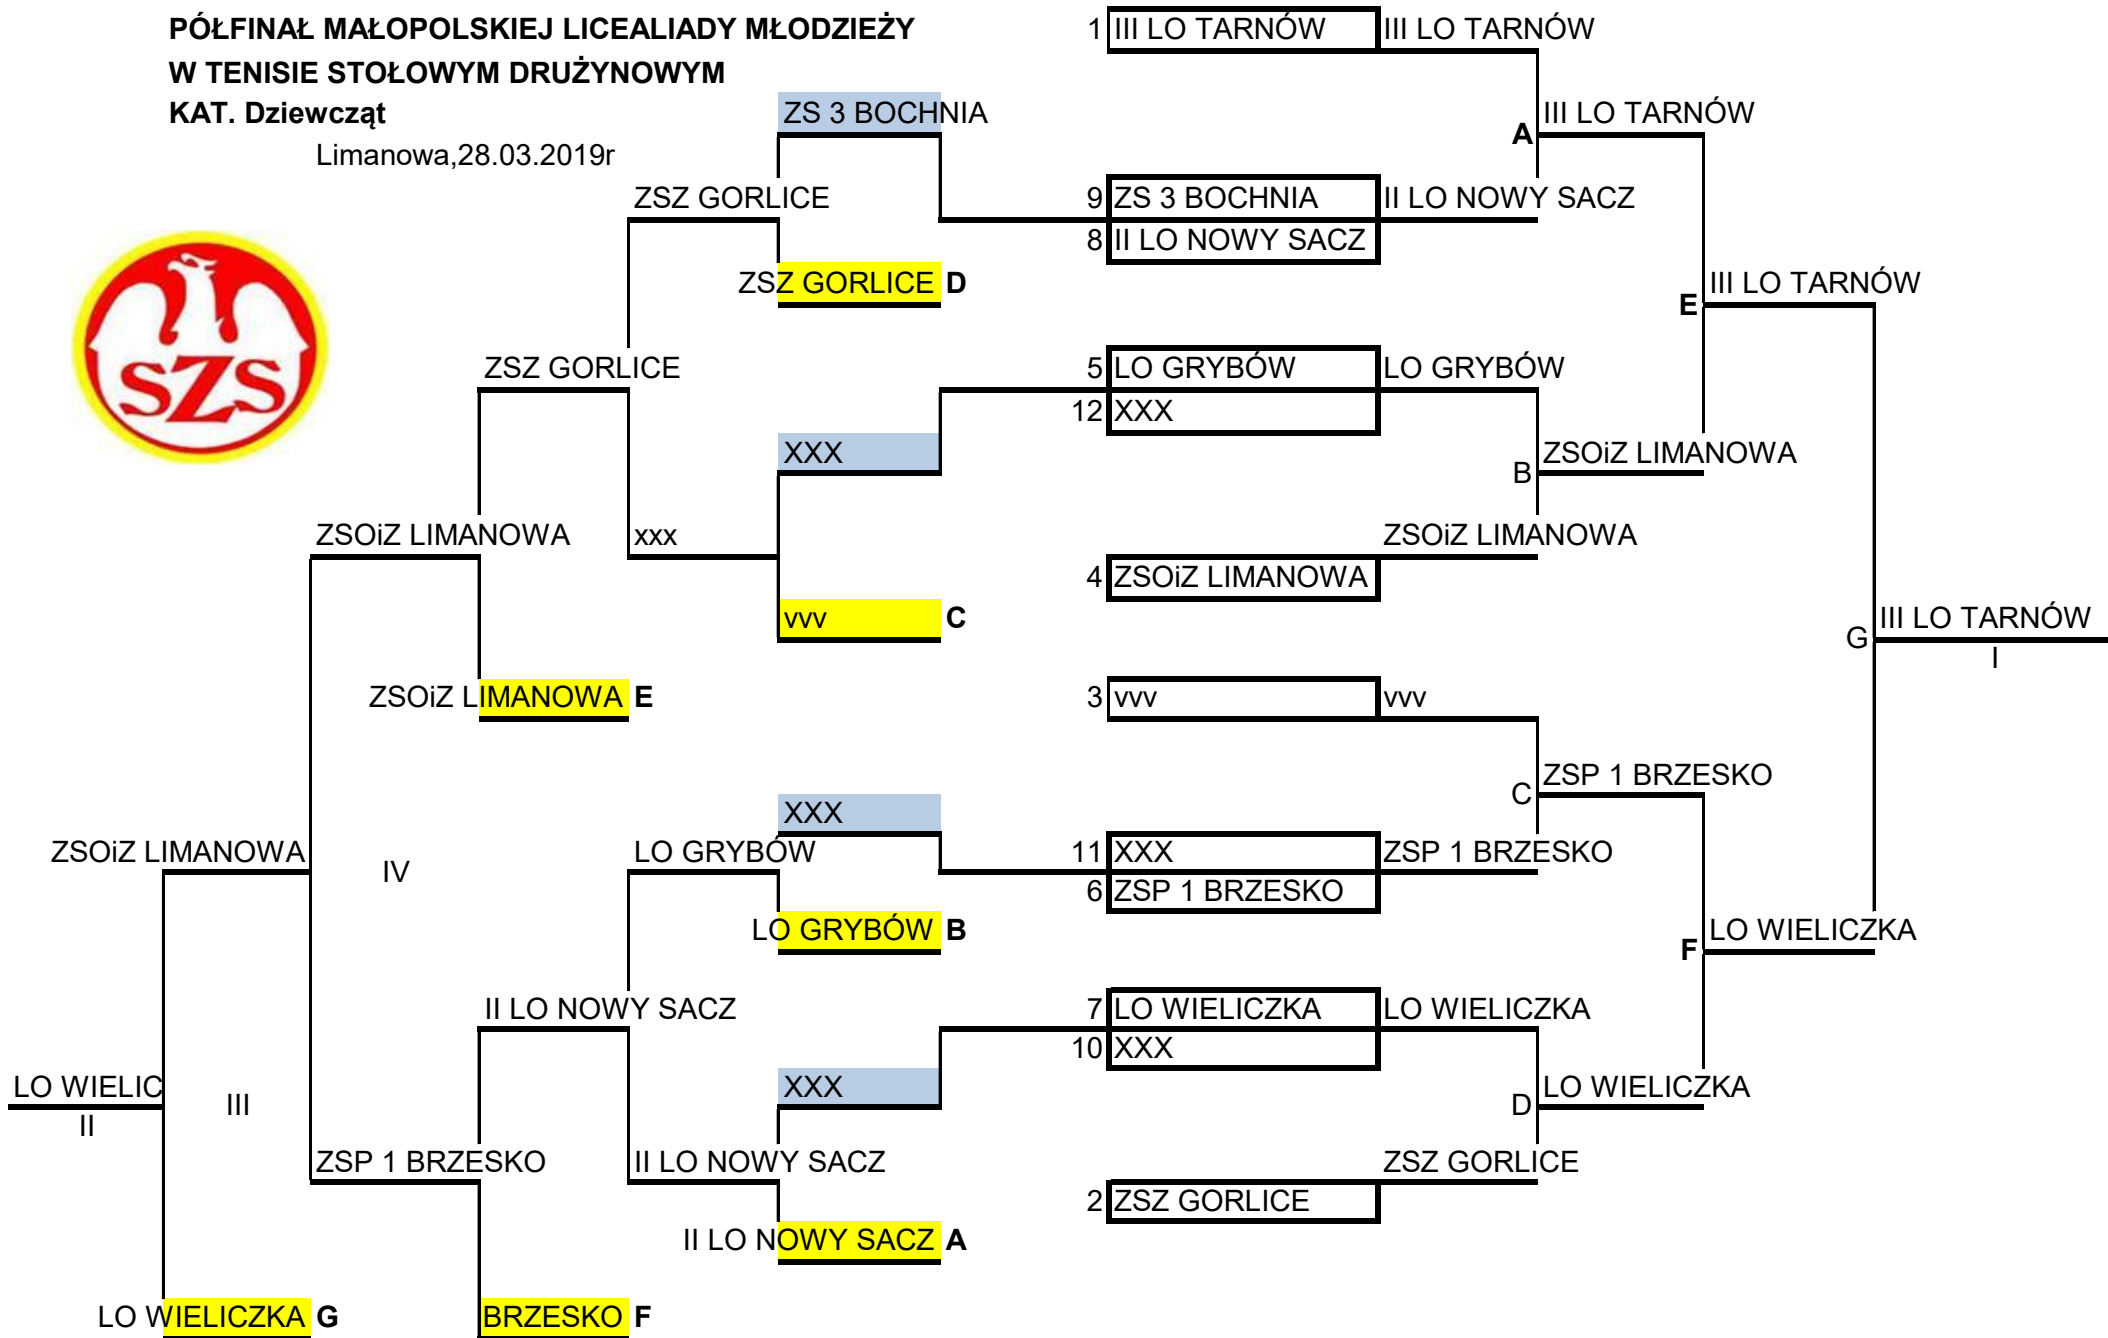

3 sety

3 sety

2 sety

2 sety

2 sety

3 sety

3 sety

3 sety

3 sety

**PÓŁFINAŁ MAŁOPOLSKIEJ LICEALIADY MŁODZIEŻY  
W TENISIE STOŁOWYM DRUŻYNOWYM  
KAT. Dziewcząt**

Limanowa, 28.03.2019r

Klasyfikacja końcowa turnieju
-------------------------------

M-ce	Nazwisko i imię	Szkoła
1.	III LO TARNÓW	Kasprzyk Michalina, Koziol Zuzanna, Żydowska Weronika
2.	LO WIELICZKA	Danaj Natalia, Dziurdzia Ewelina, Cisto Klaudia
3.	ZSOiZ LIMANOWA	Odziomek Julia, Słowikowska Natalia
4.	ZSP 1 BRZESKO	Libera Julia, Milewska Eliza, Wojnicka Gabriela
5/6.	ZSZ GORLICE	Juszyńska Natalia, Wędrychowicz Anna
5/6.	II LO NOWY SACZ	Sromek Marlena, Surdziel Małgorzata
7/8.	LO GRYBÓW	Janik Weronika, Kuk Katarzyna, Mędoń Anna
7/8.	ZS 3 BOCHNIA	Kłuś Patrycja, Obrosiak Oliwia, Pyrz Marcelina
9/12.		
9/12.		
9/12.		
9/12.		