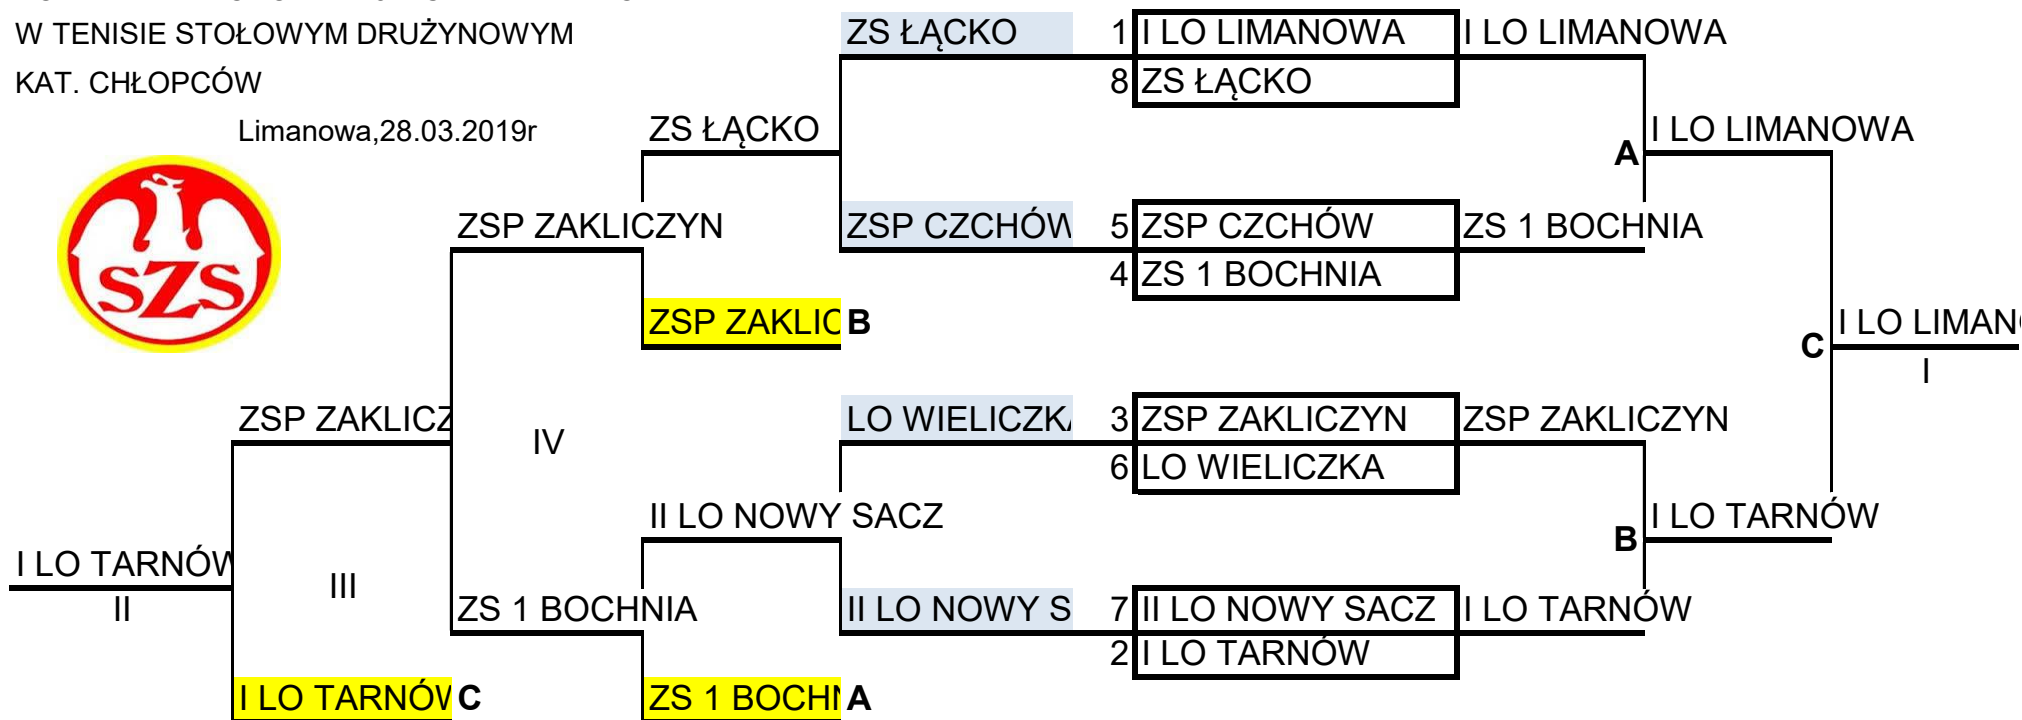

3 sety 2 sety 2sety 2 sety 3 sety 3 sety 3 sety 3 sety

PÓŁFINAŁ MAŁOPOLSKIEJ LICEALIADY MŁODZIEŻY
W TENISIE STOŁOWYM DRUŻYNOWYM
KAT. CHŁOPCÓW

Limanowa, 28.03.2019r

Klasyfikacja końcowa turnieju

M-ce	Nazwisko i imię	Szkoła
1.	I LO LIMANOWA	Dziedzic Piotr, Gembacz Marcin, Sułkowski Bartłomiej
2.	I LO TARNÓW	Błocho Przemysław, Cich Adrian, Łukasz Filip
3.	ZSP ZAKLICZYN	Bardon Piotr, Hełmecki Szymon, Szczepański Dominik
4.	ZS 1 BOCHNIA	Bratownik Sebastian, Kącki Mateusz, Palczewski Wojciech
5/6.	ZS ŁĄCKO	Duda Krstian, Faron Antoni
5/6.	II LO NOWY SACZ	Dziedzina Michał, Sywała Dawid
7/8.	LO WIELICZKA	Sawis Szymon, Miękinia Jacek, Kukła Jacek
7/8.	ZSP CZCHÓW	Gajda Rafał, Kurzydło Łukasz, Zapiór Jakub