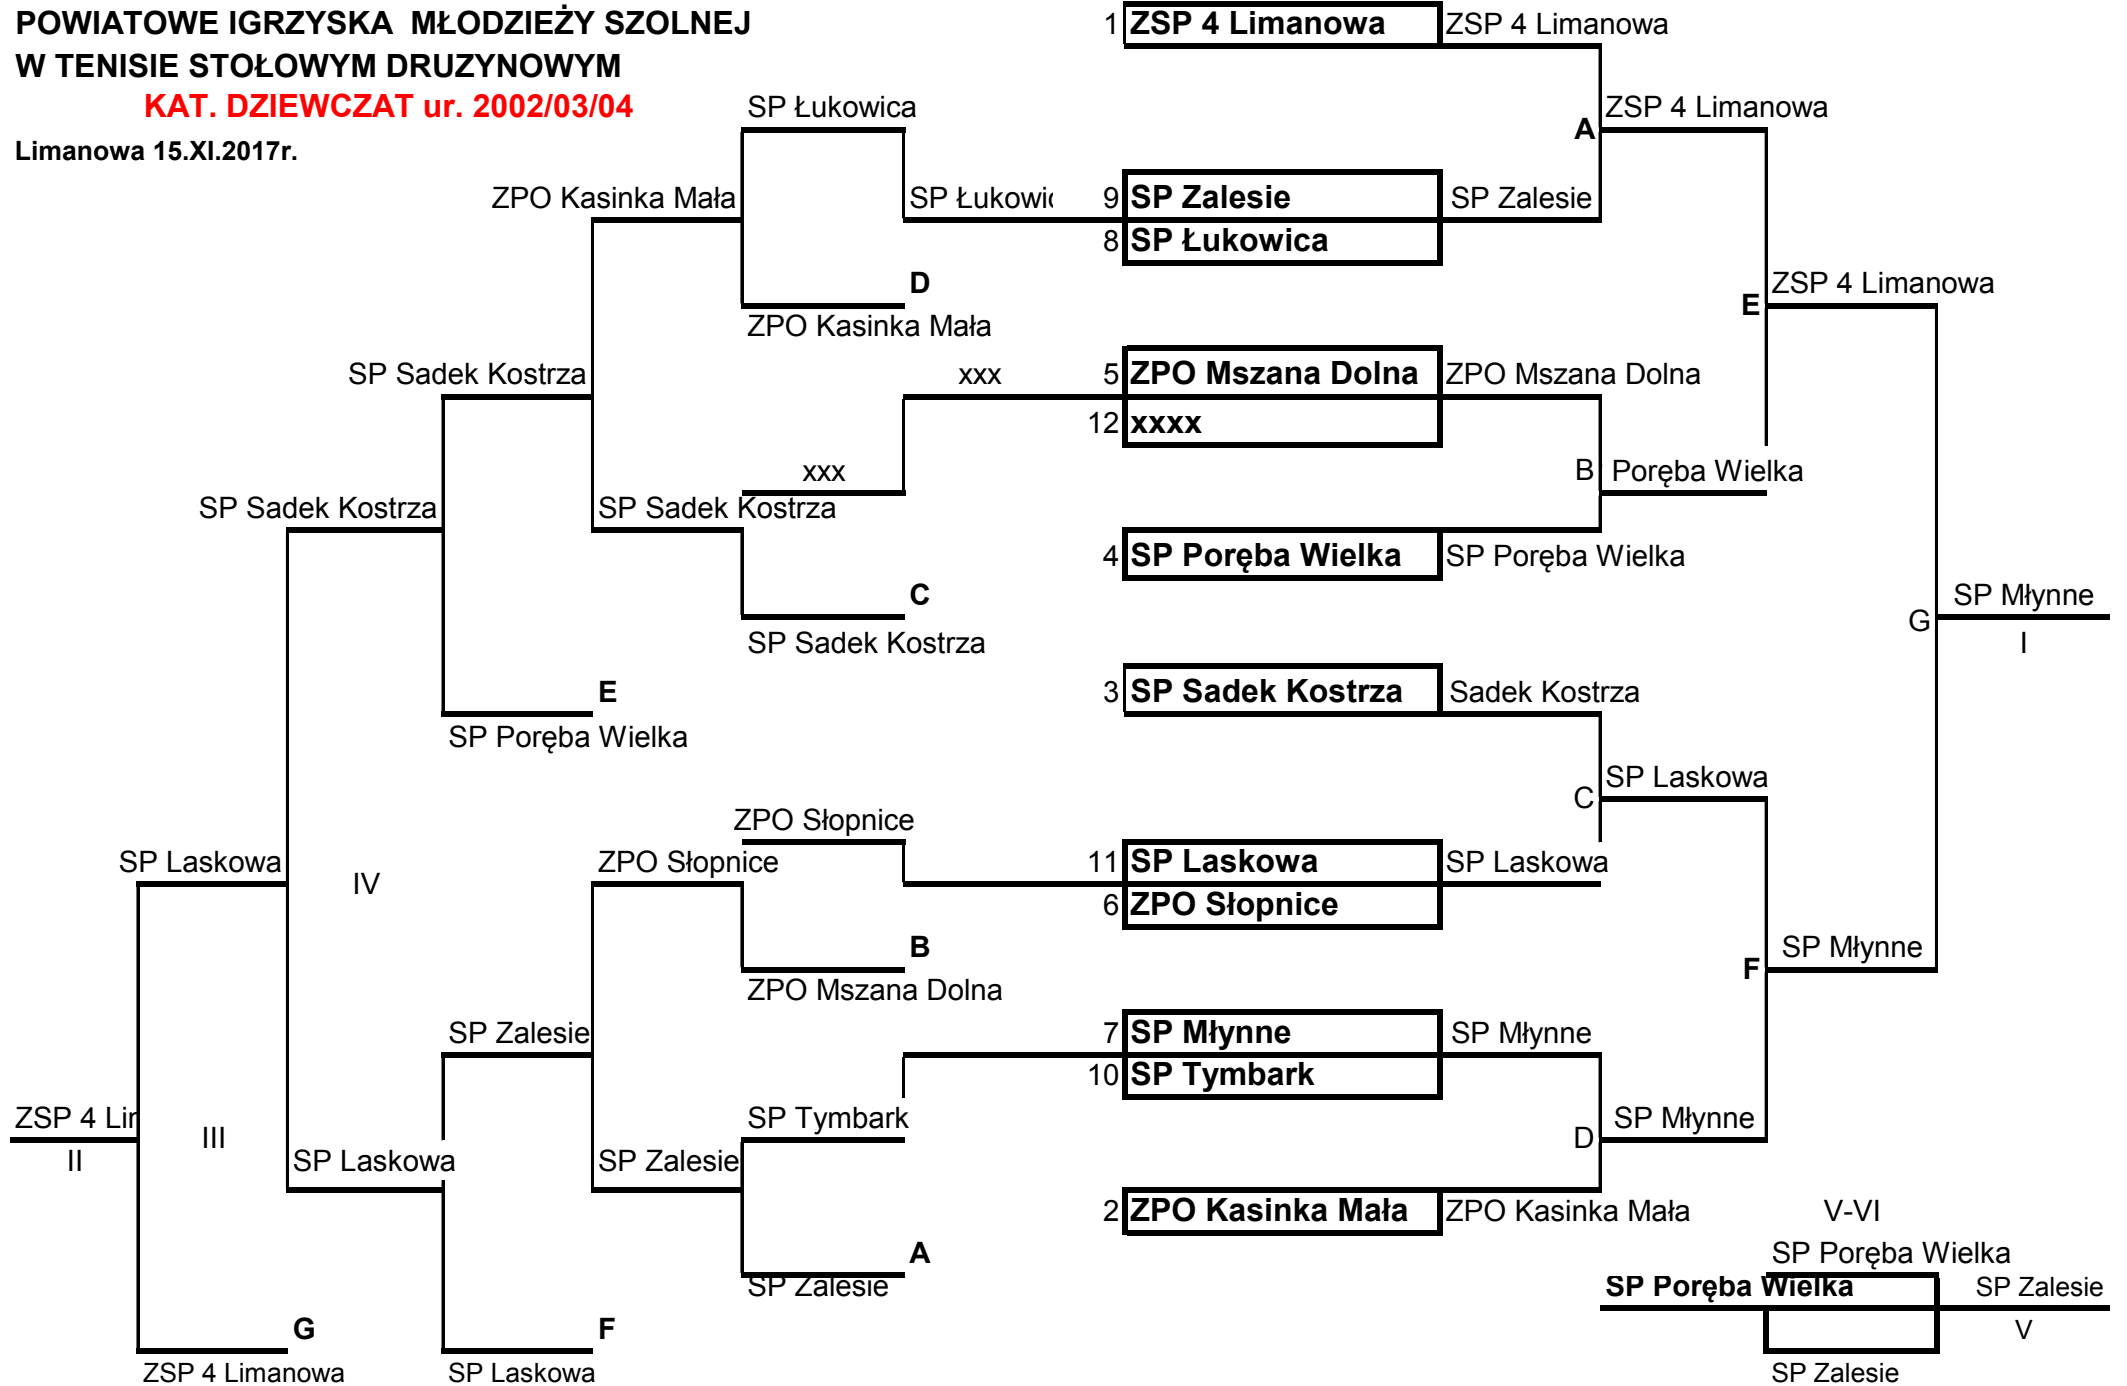

**POWIATOWE IGRZYSKA MŁODZIEŻY SZOLNEJ  
W TENISIE STOŁOWYM DRUZYNOWYM**

**KAT. DZIEWCZAT ur. 2002/03/04**

Limanowa 15.XI.2017r.

## KLASYFIKACJA KOŃCOWA TURNIEJU

kat. DZIEWCZAT

M-ce	Szkoła	skład zespołu
1	SP Młynne	Domiter Julia, Giza Klaudia
2	ZSP 4 Limanowa	Odziomek Julia, Kokot Oliwia
3	SP Laskowa	Piegza Natalia, Filipek Patrycja
4	SP Sadek Kostrza	Słowikowska Natalia, Sewiło Maria, Grzyb Julia
5	SP Zalesie	Krajewska Agnieszka, Klimek Estera, Czech Agnieszka
6	SP Poręba Wielka	Luranc Julia, wadył Patrycja
7\8	ZPO Kasinka Mała	Nawara Agnieszka, Bolisęga Joanna, Leżańska Weronika
	ZPO Słopnice	Pach Magdalena, Keska Adriana
9\11	ZPO Mszana Dolna	Kubowicz Weronika, Świerk Aleksandra
	SP Łukowica	Urban Aleksandra, Gancarz Małgorzata
	SP Tymbark	Kordeczka Wioleta, Czernek Gabriela