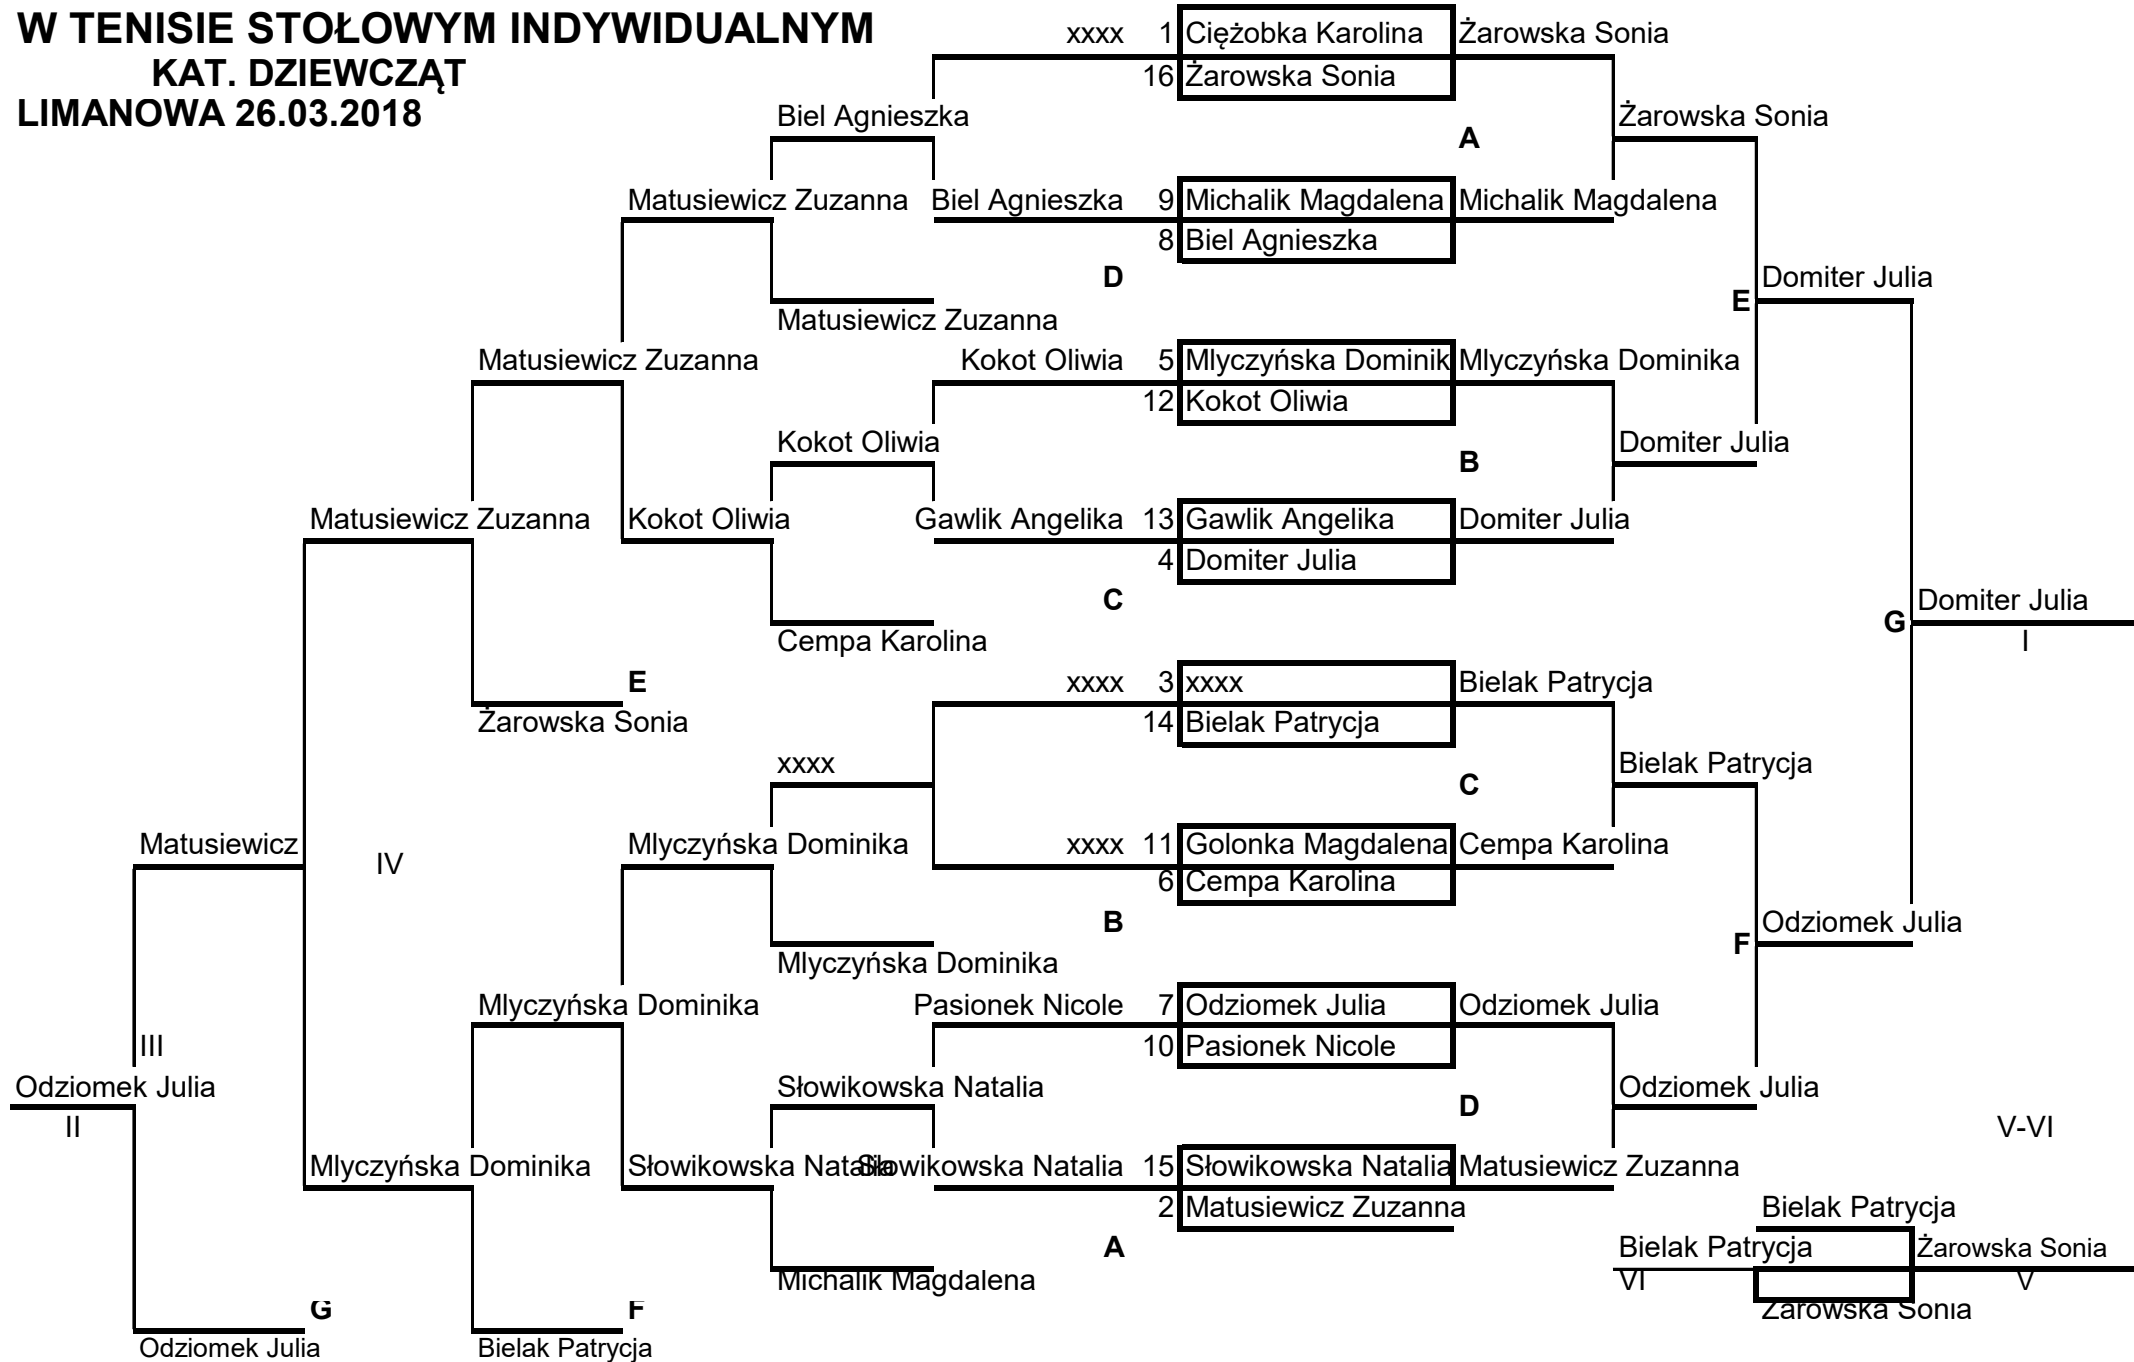

**REJONOWE IGRZYSKA MŁODZIEŻY SZKOLNEJ
W TENISIE STOŁOWYM INDYWIDUALNYM
KAT. DZIEWCZĄT
LIMANOWA 26.03.2018**

KLASYFIKACJA KONCOWA TURNIEJU

M-ce	Nazwisko i imię	Szkoła
1	Domiter Julia	<i>SP Młynne</i>
2	Odziomek Julia	<i>ZSP 4 Limanowa</i>
3	Matusiewicz Zuzanna	<i>ZSP Czarny Potok</i>
4	Mlyczyńska Dominika	<i>SP 4 Przydonica</i>
5	Zarowska Sonia	<i>SP Lipnica Wielka</i>
6	Bielak Patrycja	<i>ZS Mogilno</i>
7\8	Kokot Oliwia	<i>ZSP 4 Limanowa</i>
	Słowikowska Natalia	<i>SP Sadek Kostrza</i>
9\11	Biel Agnieszka	<i>ZSP Szczyrzyc</i>
	Cempa Karolina	<i>SP 1 Nowy Sącz</i>
	Michalik Magdalena	<i>G. Ptaszkowa</i>
13\14	Pasionek Nicole	<i>SP 7 Nowy Sącz</i>
	Gawlik Angelika	<i>SP 7 Nowy Sącz</i>