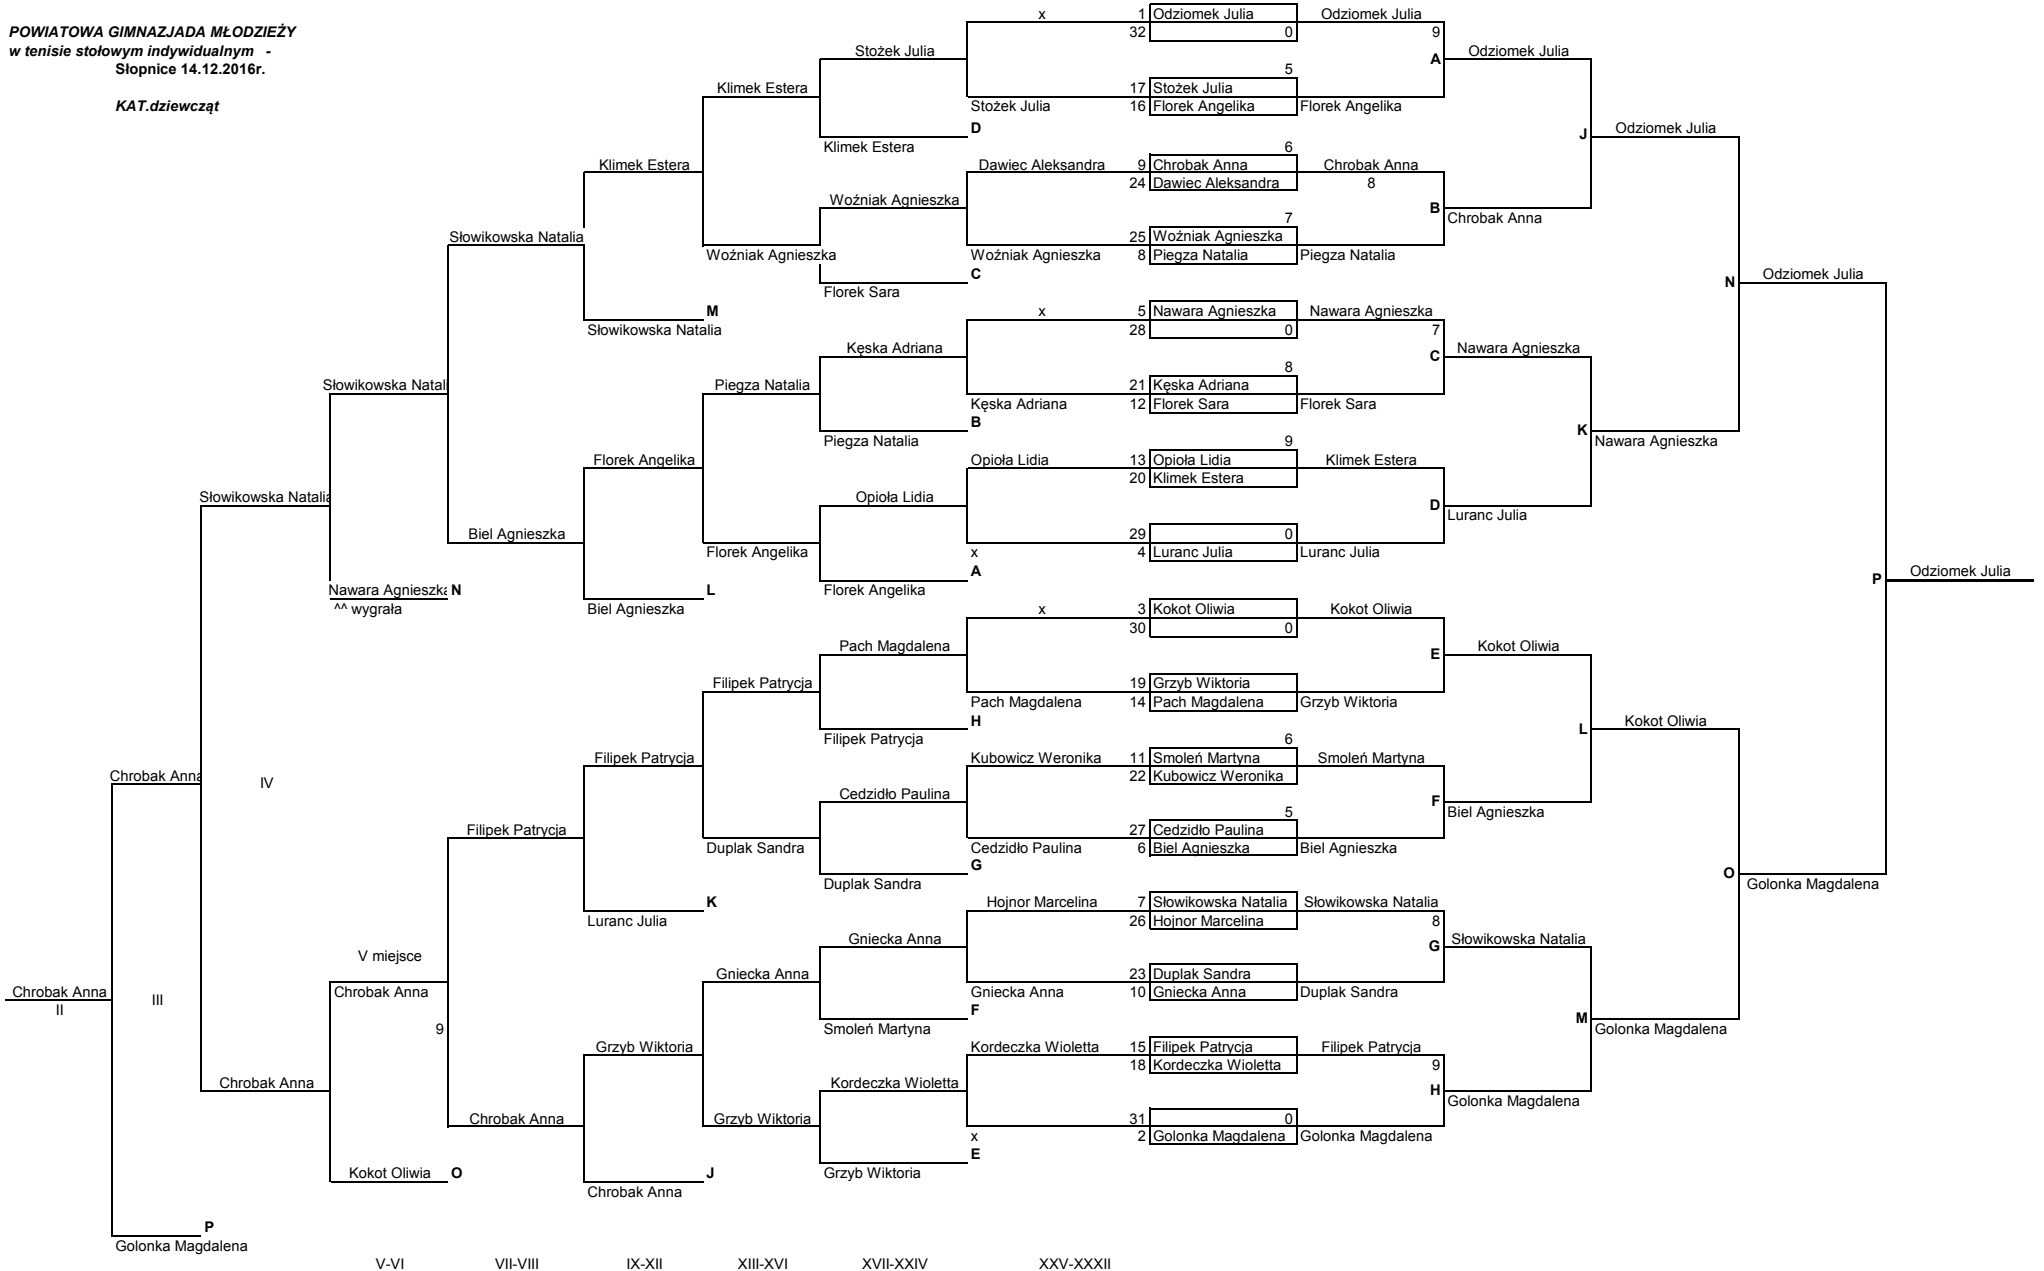

**POWIATOWA GIMNAZJADA MŁODZIEŻY  
w tenisie stołowym indywidualnym -  
Słopnice 14.12.2016r.**

**KAT. dziewcząt**

## KLASYFIKACJA KOŃCOWA TURNIEJU

M-ce	Nazwisko Imię	Szkola
1	Odziomek Julia	ZSS nr 4 w Limanowej
2	Chrobak Anna	Gimnazjum w Szczawie
3	Golonka Magdalena	G1 Limanowa
4	Słowikowska Natalia	Gimnazjum Sadek-Kostrza
5	Nawara Agnieszka	ZPO KM
6	Kokot Oliwia	ZSS nr 4 w Limanowej
7\8	Biel Agnieszka	ZSP Szczyrzyc
	Filipek Patrycja	PG Laskowa
9\12	Klimek Estera	ZSPiG Zalesie
	Florek Angelika	ZPO Jurków
	Luranc Julia	Gim. Poreba Wielka
	Grzyb Wiktoria	Gimnazjum Sadek-Kostrza
13\16	Gniecka Anna	Gim. Poreba Wielka
	Duplak Sandra	Gimnazjum w Pasierbcu
	Pięgza Natalia	PG Laskowa
	Woźniak Agnieszka	ZPO Konina
17\24	Stożek Julia	G 2 Mszana Dolna
	Florek Sara	G.Tymbark
	Kęska Adriana	G. Słopnice
	Opiola Lidia	ZPO KM
	Cedzido Paulina	ZSPiG Zalesie
	Smoleń Martyna	ZPO Jurków
	Kordeczka Wioletta	G.Tymbark
	Pach Magdalena	G. Słopnice
25\27	Hojnor Marcelina	G.Tymbark
	Dawiec Aleksandra	ZPO Mszana Górna