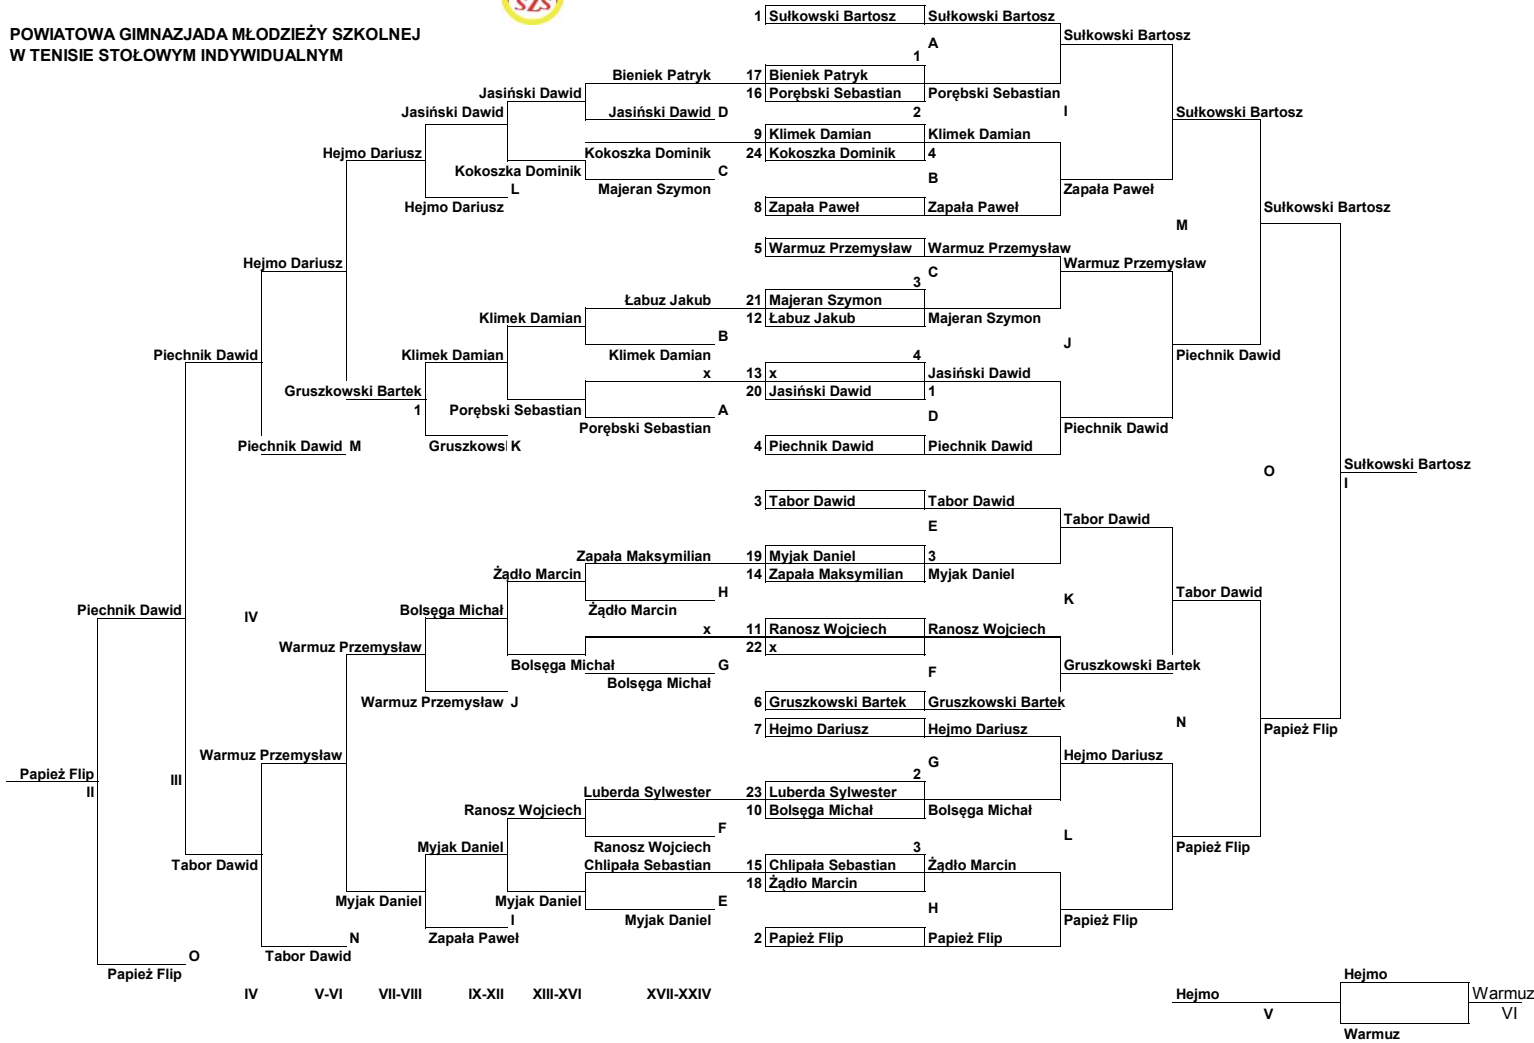

POWIATOWA GIMNAZJADA MŁODZIEŻY SZKOLNEJ
W TENISIE STOŁOWYM INDYWIDUALNYM

KLASYFIKACJA KOŃCOWA TURNIEJU		Szkoła
1	Sulkowski Bartosz	ZSS nr 4 w Limanowej
2	Papież Filip	ZSS nr 4 w Limanowej
3	Piechnik Dawid	ZSS nr 4 w Limanowej
4	Tabor Dawid	Gimnazjum Sadek-Kostrza
5	Hejmo Dariusz	Gimnazjum Sadek-Kostrza
6	Warmuz Przemysław	Gimnazjum Sadek-Kostrza
7/8	Myjak Daniel Gruszkowski Bartek	Gimnazjum w Szczawie G 2 Mszana Dolna
9/12	Jasiński Dawid Klimek Damian Bolsęga Michał Ranosz Wojciech	ZPO Jurków ZSPiG Zalesie G. Słopnice G. Słopnice
13/16	Chlipała Sebastian Luberda Sylwester Zapała Maksymilian Łabuz Jakub	Gimnazjum w Szczawie Gm. Poręba Wielka Gm. Poręba Wielka ZPO KM
17/22	Majeran Szymon Bieniek Patryk Zapała Maksymilian Luberda Sylwester Chlipała Sebastian	G. Tymbarń ZPO Raba Niżna Gm. Poręba Wielka Gm. Poręba Wielka Gimnazjum w Szczawie