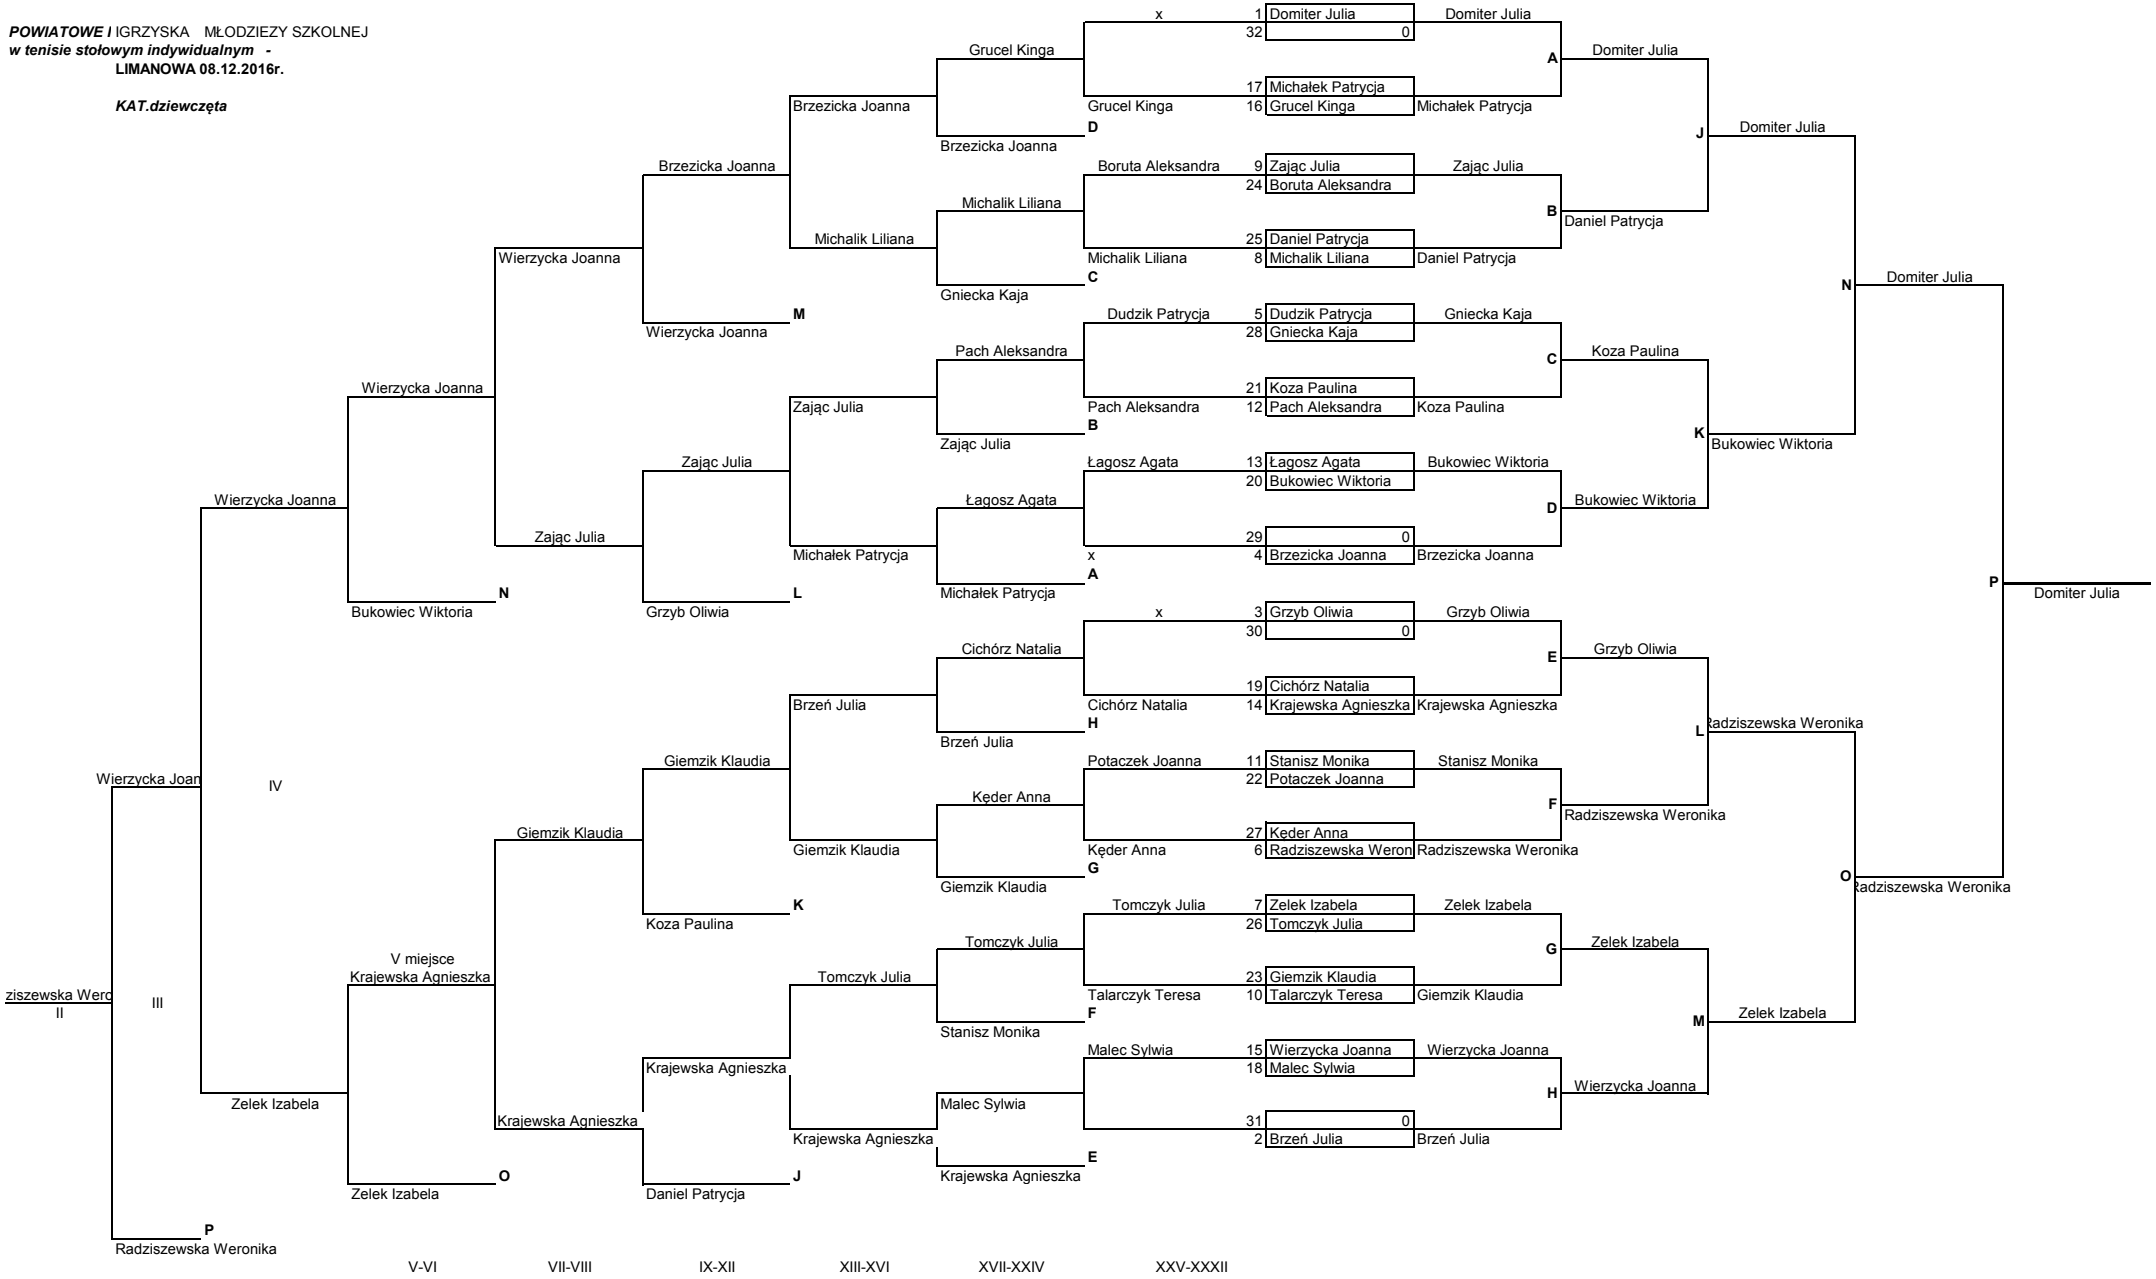

POWIATOWE I IGGRZYSKA MŁODZIEŻY SZKOLNEJ  
w tenisie stołowym indywidualnym -  
LIMANOWA 08.12.2016r.

KAT.dziewczęta

## KLASYFIKACJA KOŃCOWA TURNIEJU

kat. Dziewcząt

M-ce	Nazwisko Imię	Szkoła
1	Domiter Julia	SP Młynne
2	Radziszewska Weronika	SP II Szczawa
3	Wierzycka Joanna	SP Zalesie
4	Zełek Izabela	SP Jaworzna
5	Krajewska Agnieszka	SP Zalesie
6	Bukowiec Wiktoria	SP Krosna
7\8	Zając Julia	SP Szyk
	Giemiżnik Klaudia	SP Młynne
9\12	Koza Paulina	SP Rostoka
	Daniel Patrycja	SP Rostoka
	Grzyb Oliwia	SP Szyk
	Brzezicka Joanna	SP Poręba Wielka
13/16	Tomczyk Julia	SP Nowe Rybie
	Brzeń Julia	SP Chyszówki
	Michatek Patrycja	SP Łostówka
	Michalik Liliana	SP 4 Lwa
17/24	Gniecka Kaja	SP Poręba Wielka
	Grucl Kinga	SP Słupnice
	Pach Aleksandra	SP Słupnice
	Łagosz Agata	SP 4 Lwa
	Cichórz Natalia	SP Poręba Wielka
	Kęder Anna	SP Krosna
	Stanisz Monika	SP 4 Lwa
	Malec Sylwia	SP Łostówka
25/28	Talarczyk Teresa	SP 4 Lwa
	Potaczek Joanna	SP Łostówka
	Dudzik Patrycja	SP Łostówka
	Boruta Aleksandra	SP Słupnice