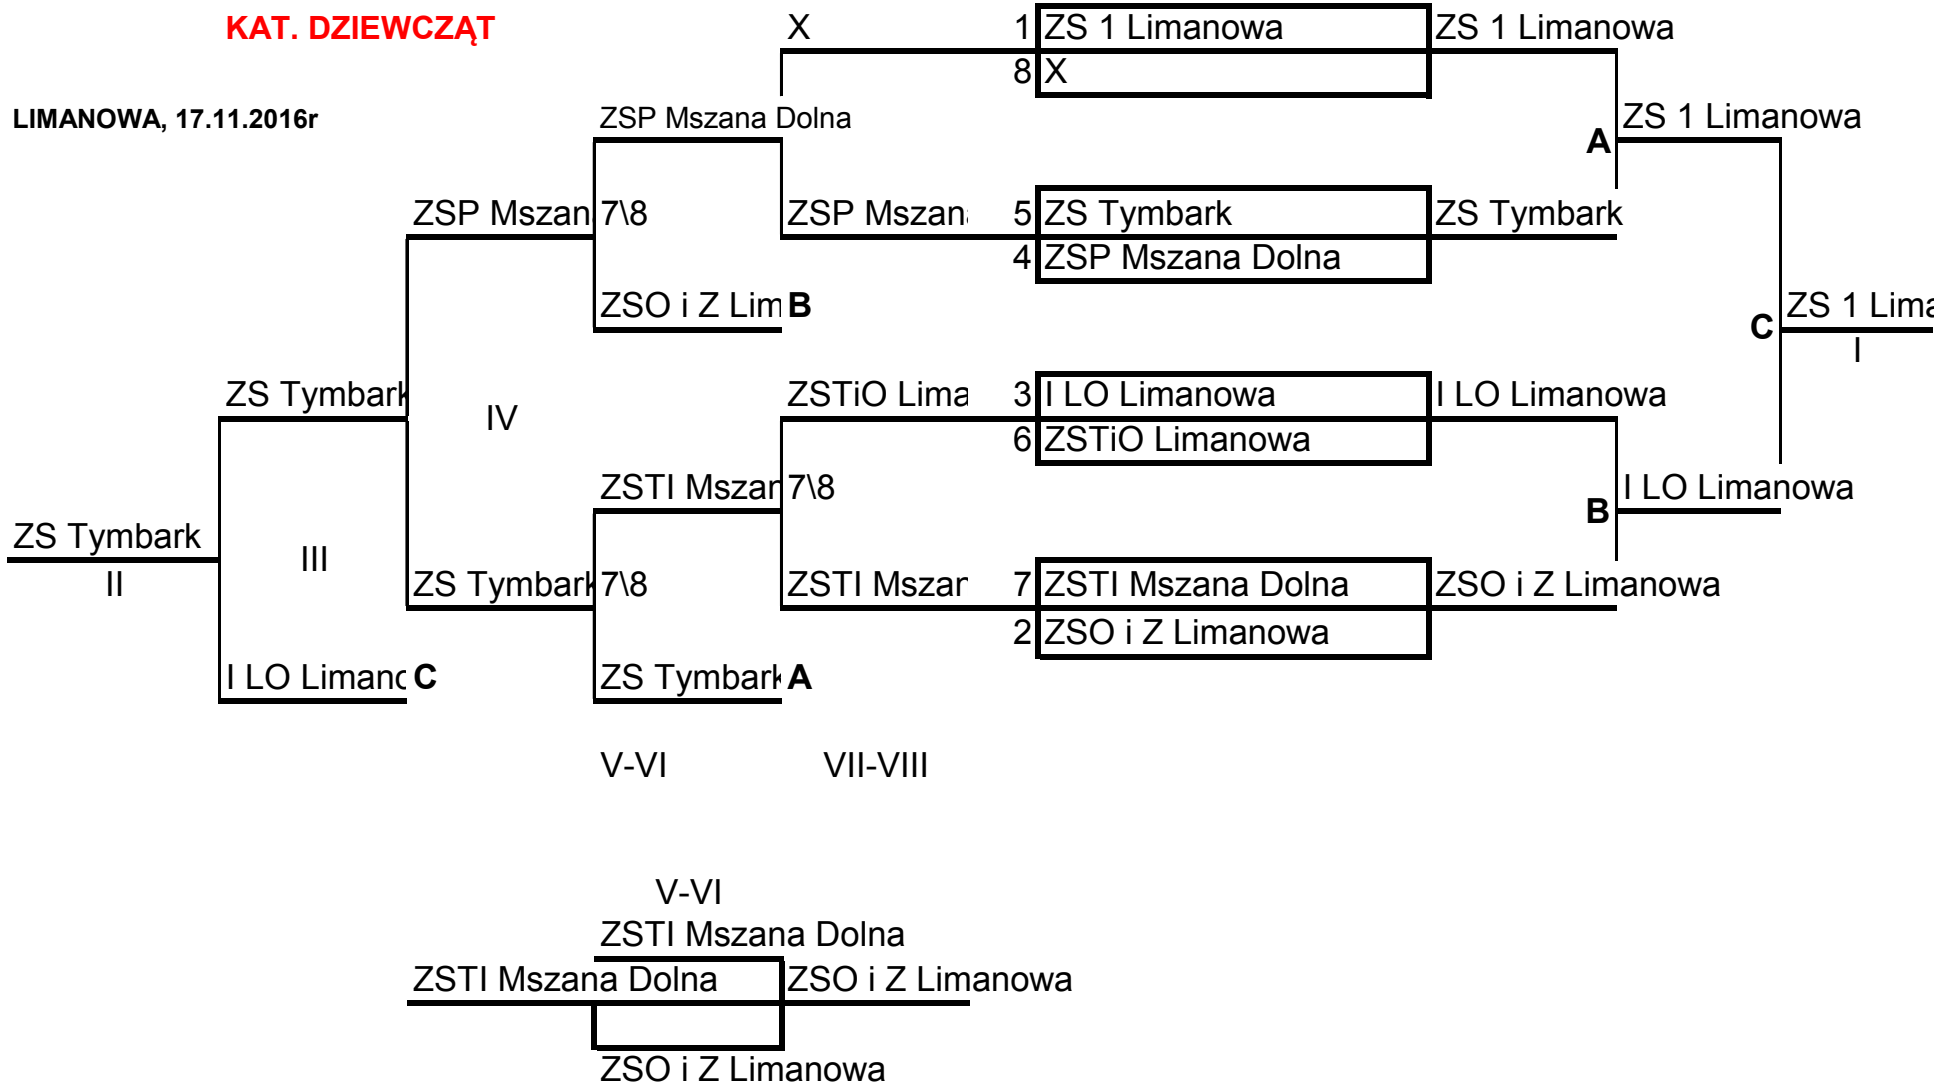

**POWIATOWA LICEALIADA MŁODZIEŻY
W TENISIE STOŁOWYM DRUŻYNOWYM**

KAT. DZIEWCZĄT

LIMANOWA, 17.11.2016r

KLASYFIKACJA KOŃCOWA TURNIEJU

kat. Dziewcząt

M-ce	Szkoła	skład zespołu
1	ZS 1 Limanowa	Kinga Kosmal, Renata Rusnarczyk
2	ZS Tymbark	Dominika Dyrda, Oliwia Kita, Agnieszka Ślęczka
3	I LO Limanowa	Urszula Majoch, Magdalena Twaróg, Agata Wąchała
4	ZSP Mszana Dolna	Daria Myszośląd, Anna Surówka
5	ZSTI Mszana Dolna	Edyta Kęskowicz, Gabriela Talarek
6	ZSOiZ Limanowa	Justyna Kulig, Maria Trystuła, Patrycja Zapała
7	ZSTi O Limanowa	Alina Dyląg, Kinga Jawor, Kinga Wikar

Organizator

ZPO- MOS PL LIMANOWA

P SZS Limanowa

ZSS 4 Limanowa

anowa