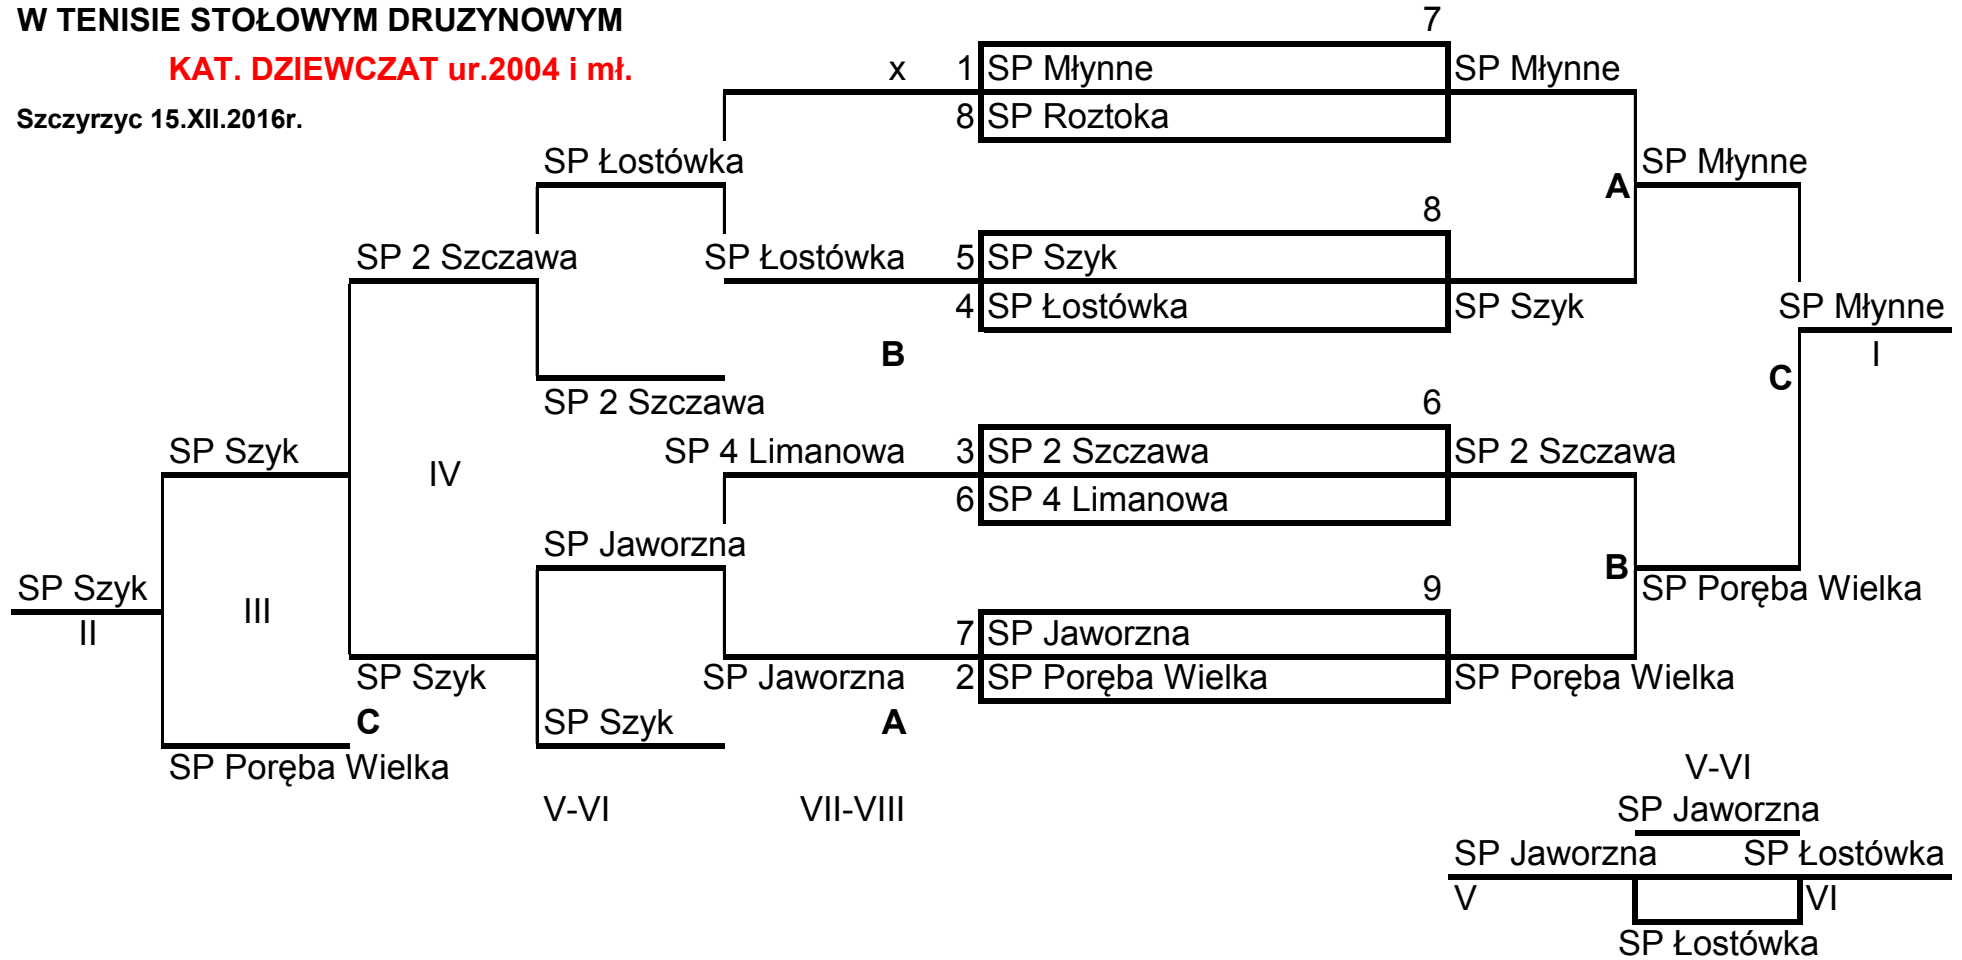

**POWIATOWE IGRZYSKA MŁODZIEŻY
W TENISIE STOŁOWYM DRUŻYNOWYM**

KAT. DZIEWCZAT ur.2004 i mł.

Szczyrzyc 15.XII.2016r.

KLASYFIKACJA KOŃCOWA TURNIEJU kat.DZIEWCZĄT

M-ce	Szkoła	skład zespołu
1	SP Młynne	Domiter Julia, Giemzik Klaudia, Matąg Wiktoria
2	SP Szyk	Biros Emilia, Grzyb Oliwia, Zając Julia
3	SP Poręba Wielka	Brzezicka Joanna, Cichórz Natalia, Gniecka Kaja
4	SP 2 Szczawa	Radziszewska Weronika, Krzysztof Weronika, Opyt Ewelina
5	SP Jaworzna	Zelek Izabela, Zabrzeńska Emila
6	SP Łostówka	Malec Sylwia, Dudzik Patrycja
7	SP 4 Limanowa	Michalik Lilianna, Łagosz Agata, Stanisz Monika

Organizator
 ZPO- MOS PL LIMANOWA
 P SZS Limanowa
 SP w Szczyrzycu