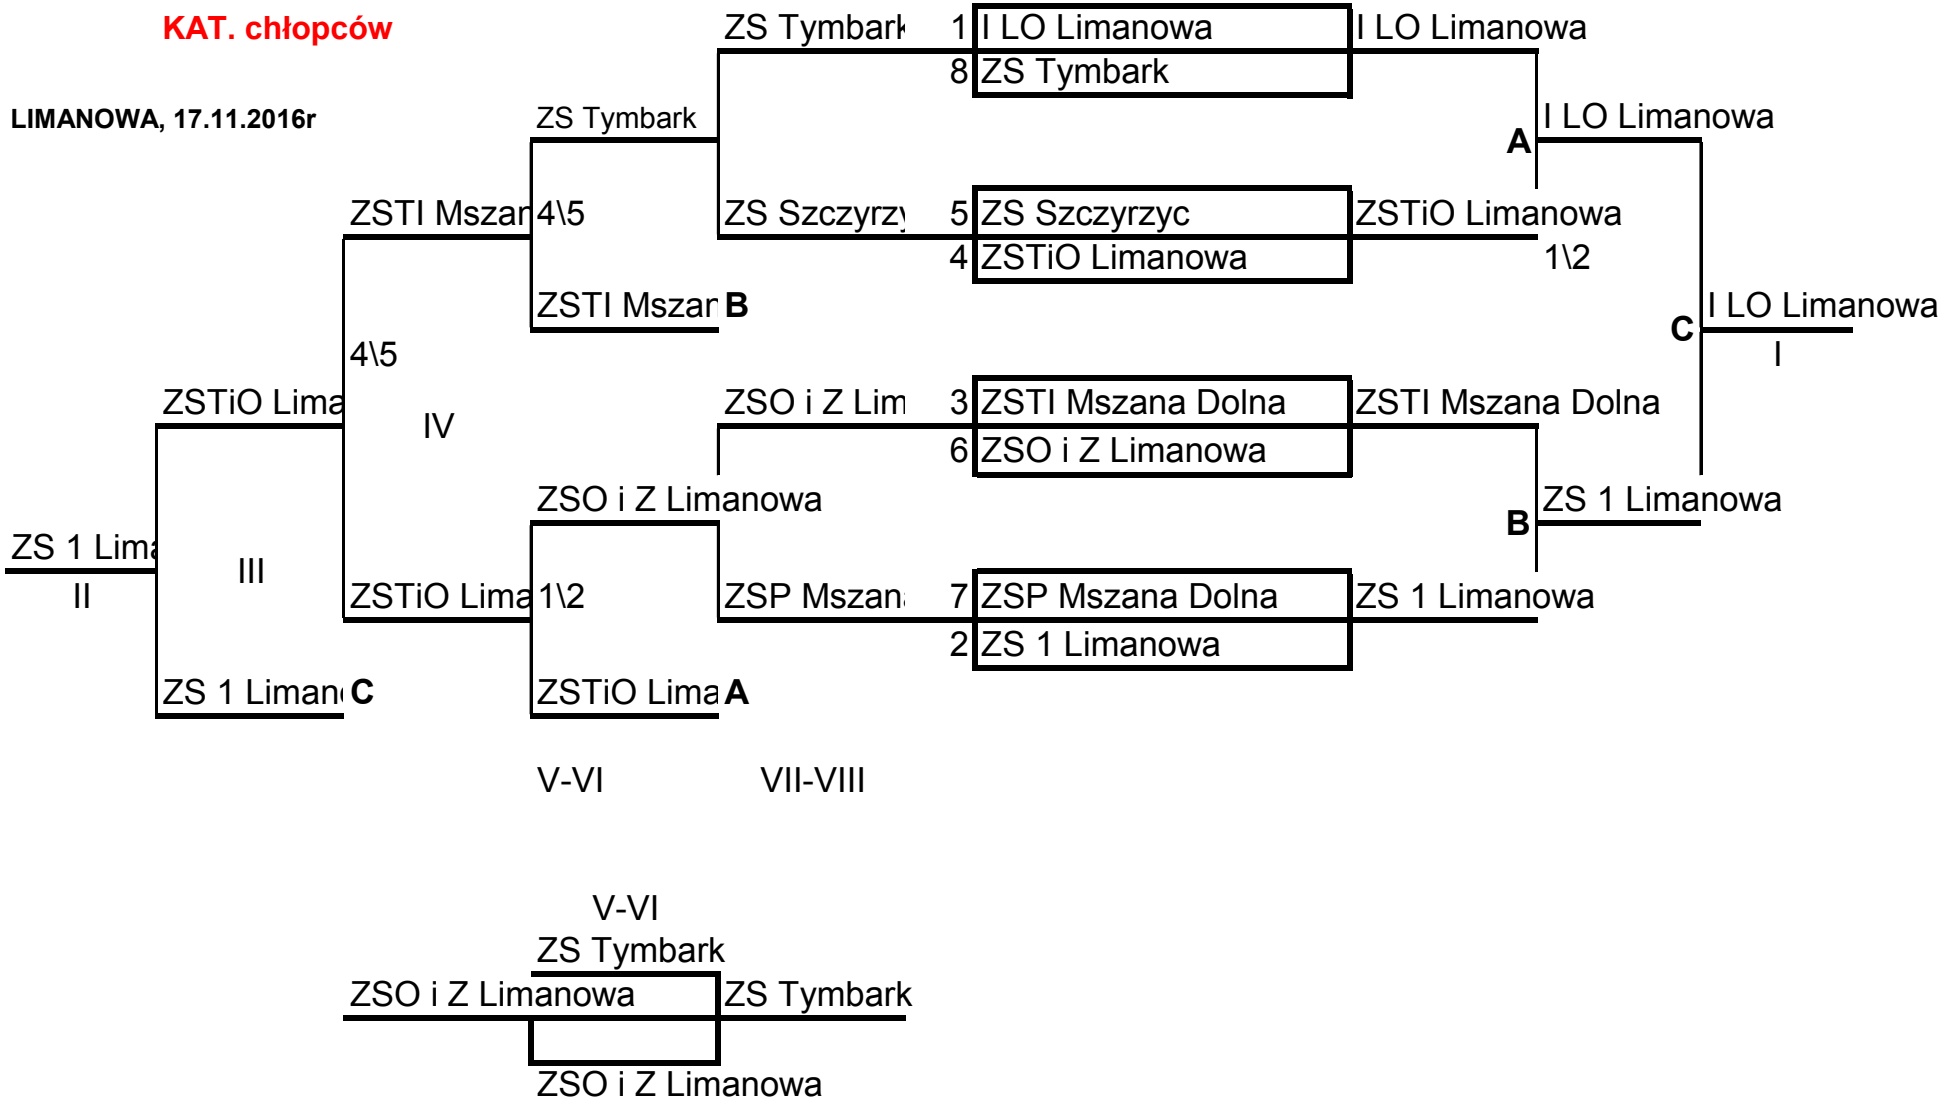

**POWIATOWA LICEALIADA MŁODZIEŻY  
W TENISIE STOŁOWYM DRUŻYNOWYM**

**KAT. chłopców**

LIMANOWA, 17.11.2016r

## KLASYFIKACJA KOŃCOWA TURNIEJU