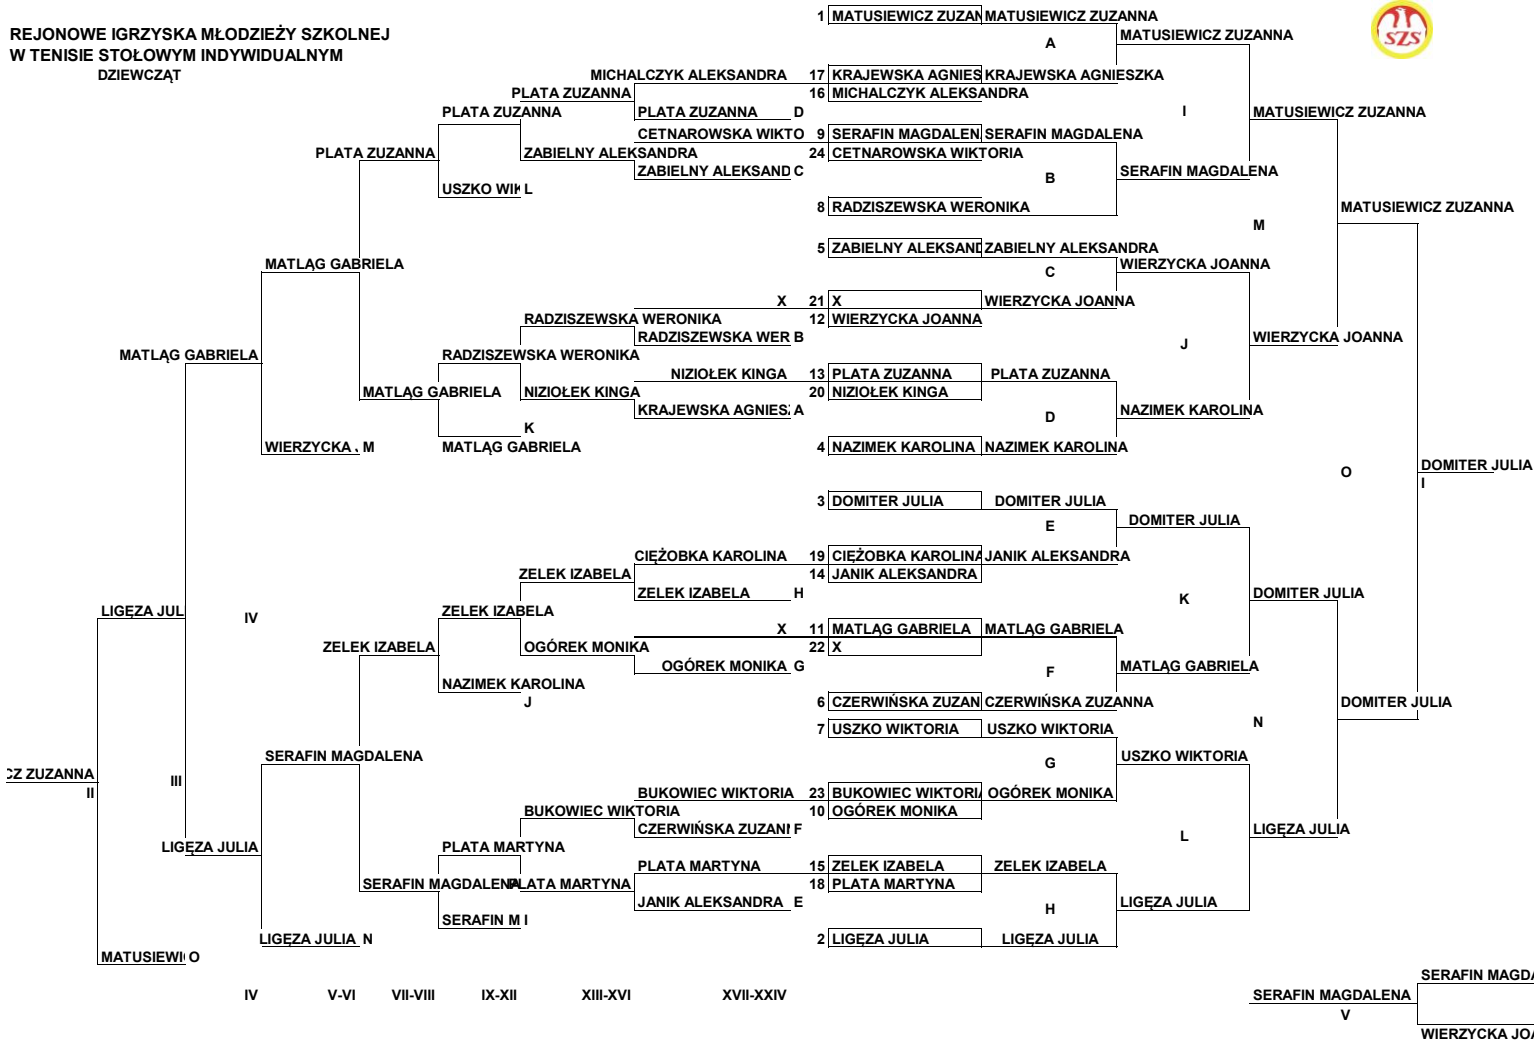

REJONOWE IGRZYSKA MŁODZIEŻY SZKOLNEJ
W TENISIE STOŁOWYM INDYWIDUALNYM
DZIEWCZĄT

KLASYFIKACJA KOŃCOWA TURNIEJU
REJONOWYCH IMS W TENISIE STOŁOWYM INDYWIDUALNYM

M-ce	Nazisko i imię	Szkoła
1	DOMITER JULIA	SP Mynne
2	MATUSIEWICZ ZUZANNA	SP Czerny Potok
3	LIGEZA JULIA	SP Wilczyńska
4	MATŁAG GABRIELA	SP Kleczany
5	SERAFIN MAGDALENA	SP Wilczyńska
6	WIERZYCKA JOANNA	SP Zalesie
7/8	ZELEK IZABELA	SP Jaworzna
	PLATA ZUZANNA	SP Długoleka-Świerkła
9/12	USZKO WIKTORIA	SP Miłkowa
	RADZISZEWSKA WERONIKA	SP 2 Szczawa
	NAZIMEK KAROLINA	SP 18 Nowy Sącz
	PLATA MARTYNA	SP Długoleka-Świerkła
13/16	BUKOWIEC WIKTORIA	SP Krosna
	OGÓREK MONIKA	SP 21 Nowy Sącz
	NIZIOLEK KINGA	SP Binarowa
	ZABIELNY ALEKSANDRA	SP Wilczyńska
17/22	KRAJEWSKA AGNIESZKA	SP Zalesie
	MICHALCZYK ALEKSANDRA	SP 21 Nowy Sącz
	CZERWIŃSKA ZUZANNA	KSP Nowy Sącz
	JANIK ALEKSANDRA	SP Wola Łużańska
	CIEŻOBKA KAROLINA	SP 6 Nowy Sącz
	CETNAROWSKA WIKTORIA	SP 21 Nowy Sącz