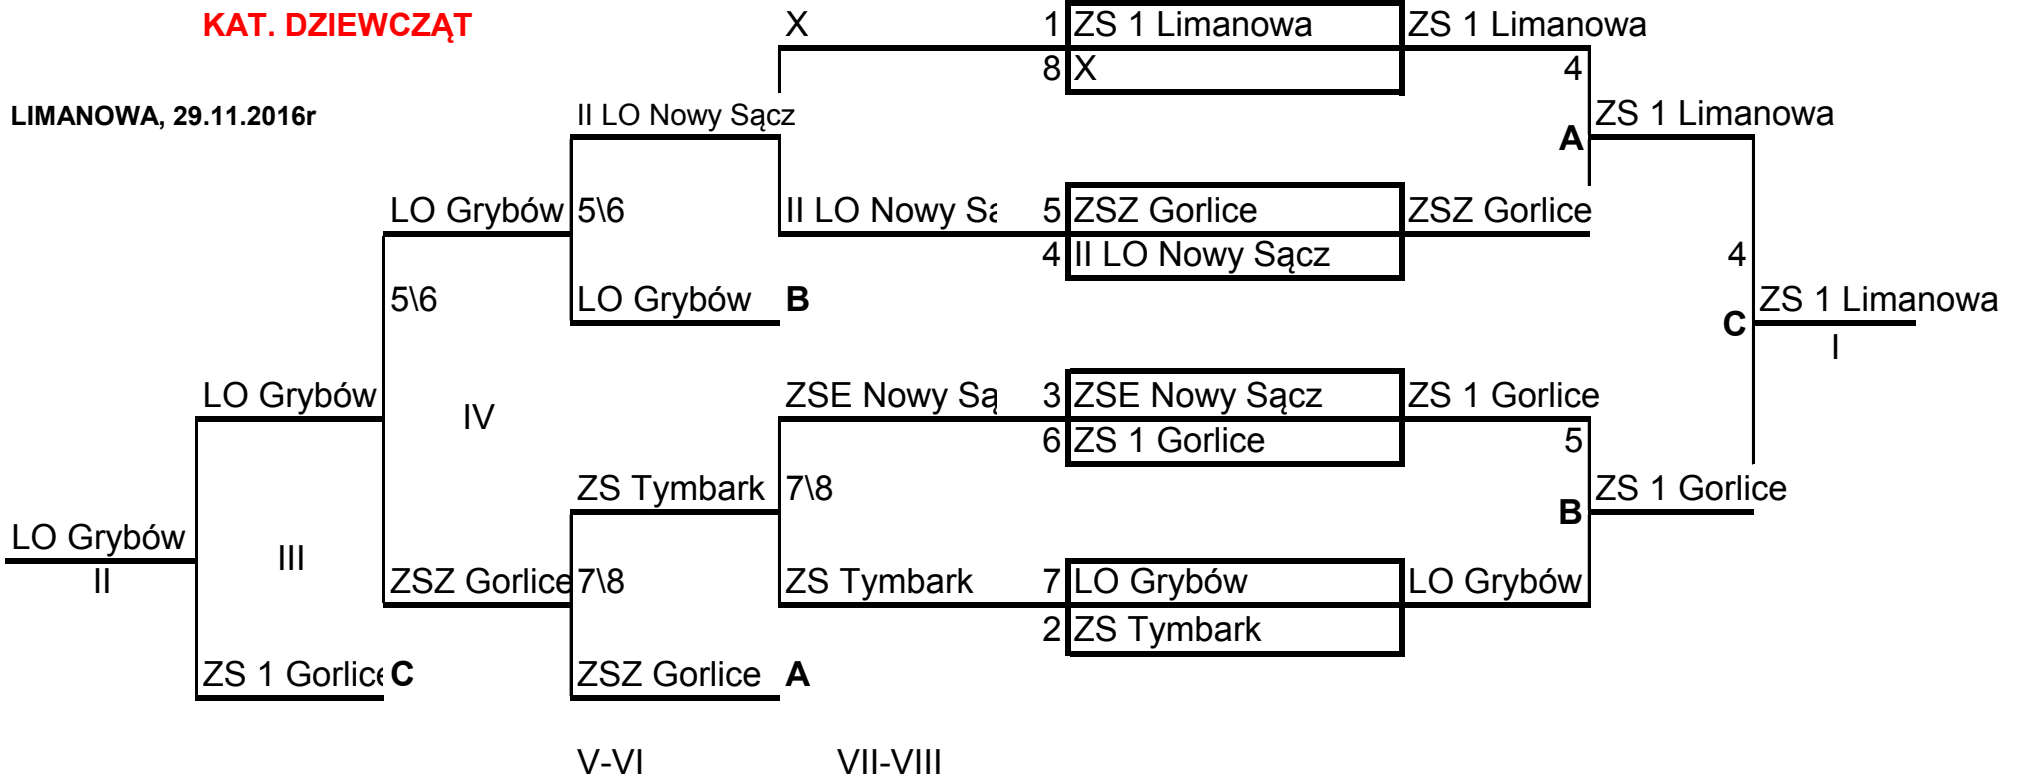

**REJONOWA LICEALIADA MŁODZIEŻY  
W TENISIE STOŁOWYM DRUZYNOWYM**

**KAT. DZIEWCZĄT**

LIMANOWA, 29.11.2016r

## KLASYFIKACJA KOŃCOWA TURNIEJU